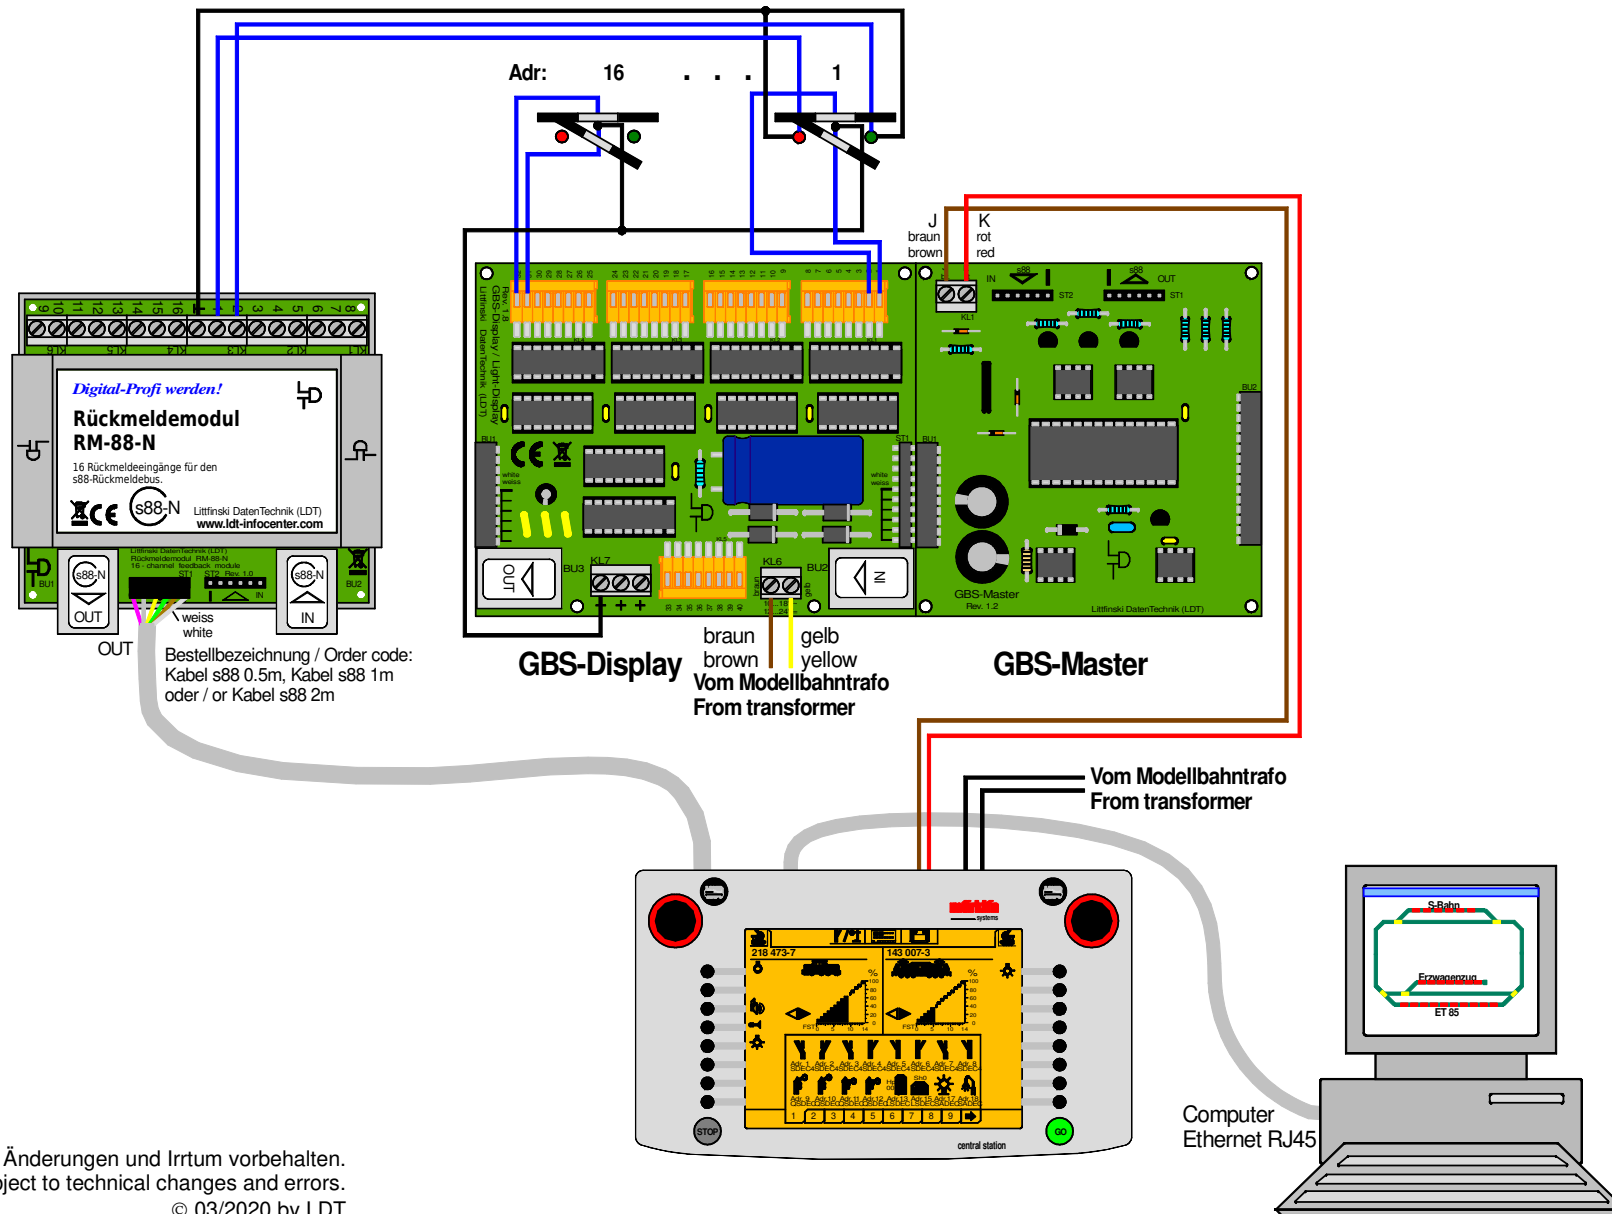

# GBS-DEC-DC/MM: Externes Gleisbildstellpult bei PC-Steuerung mit Central Station 1 (60212) GBS-DEC-DC/MM: external switchboard panel with PC-control and Central Station 1 (60212)

Technische Änderungen und Irrtum vorbehalten.  
 Subject to technical changes and errors.  
 © 03/2020 by LDT