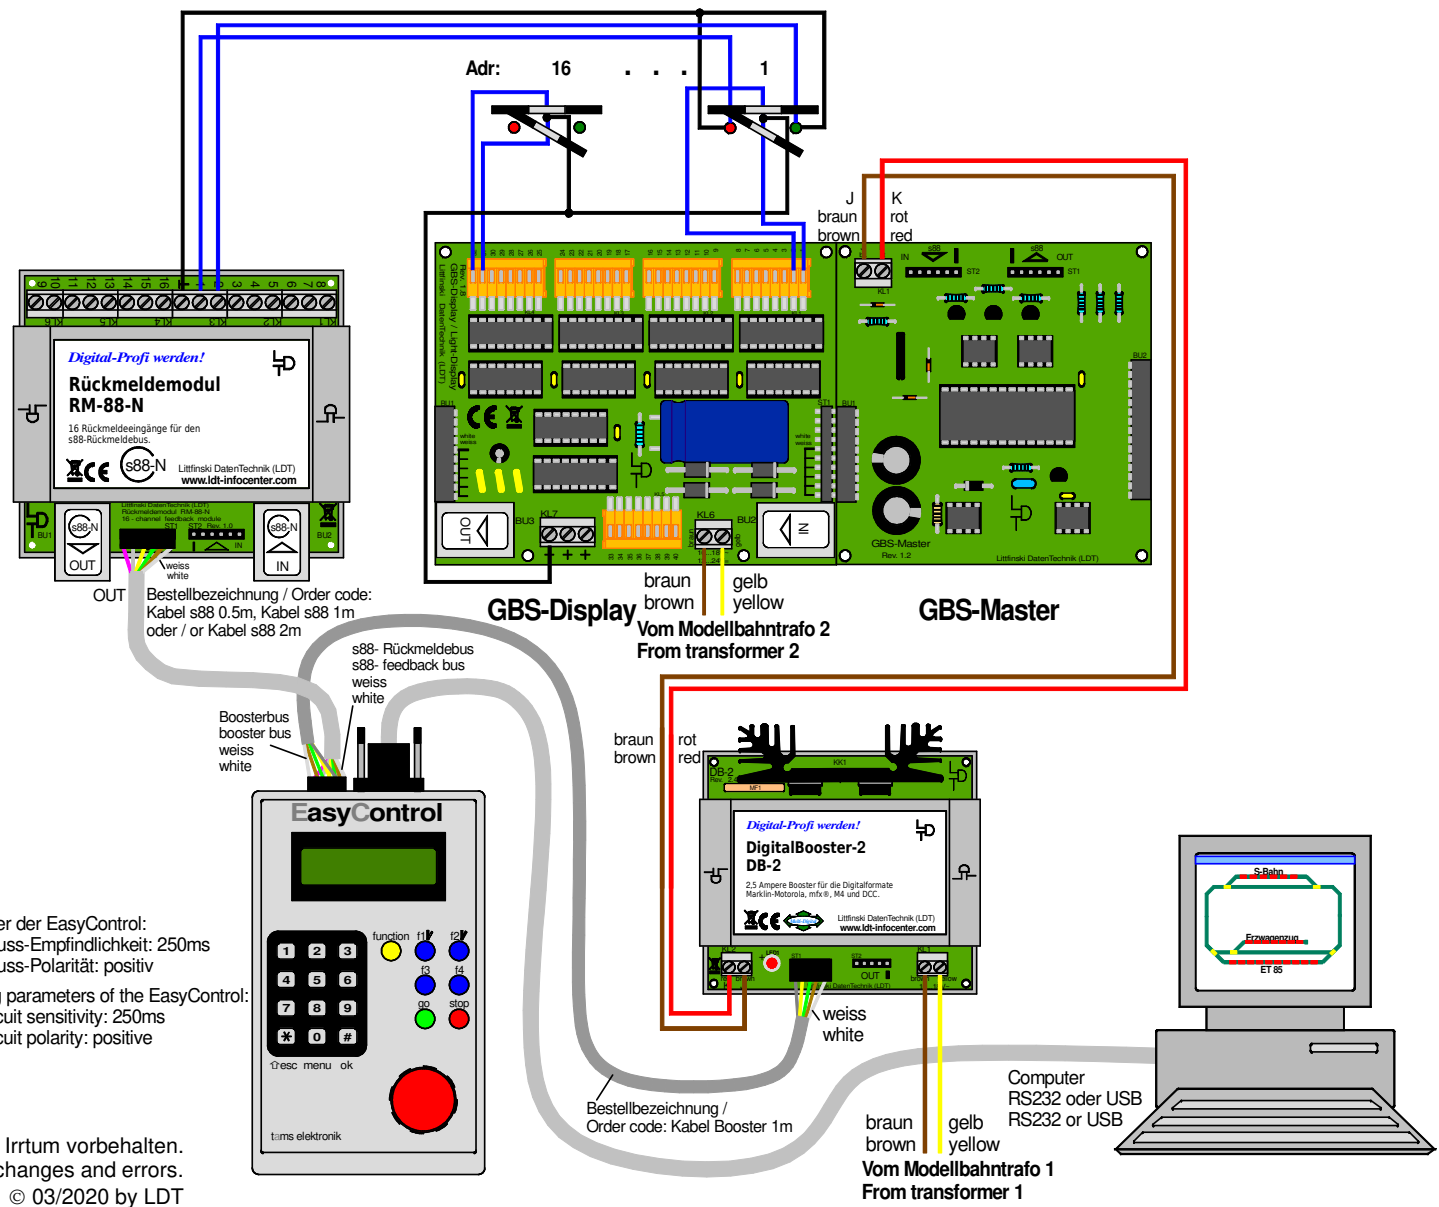

GBS-DEC-DC/MM: Externes Gleisbildstellpult bei PC-Steuerung mit EasyControl

GBS-DEC-DC/MM: external switchboard panel with PC-control and EasyControl

Technische Änderungen und Irrtum vorbehalten.
 Subject to technical changes and errors.
 © 03/2020 by LDT