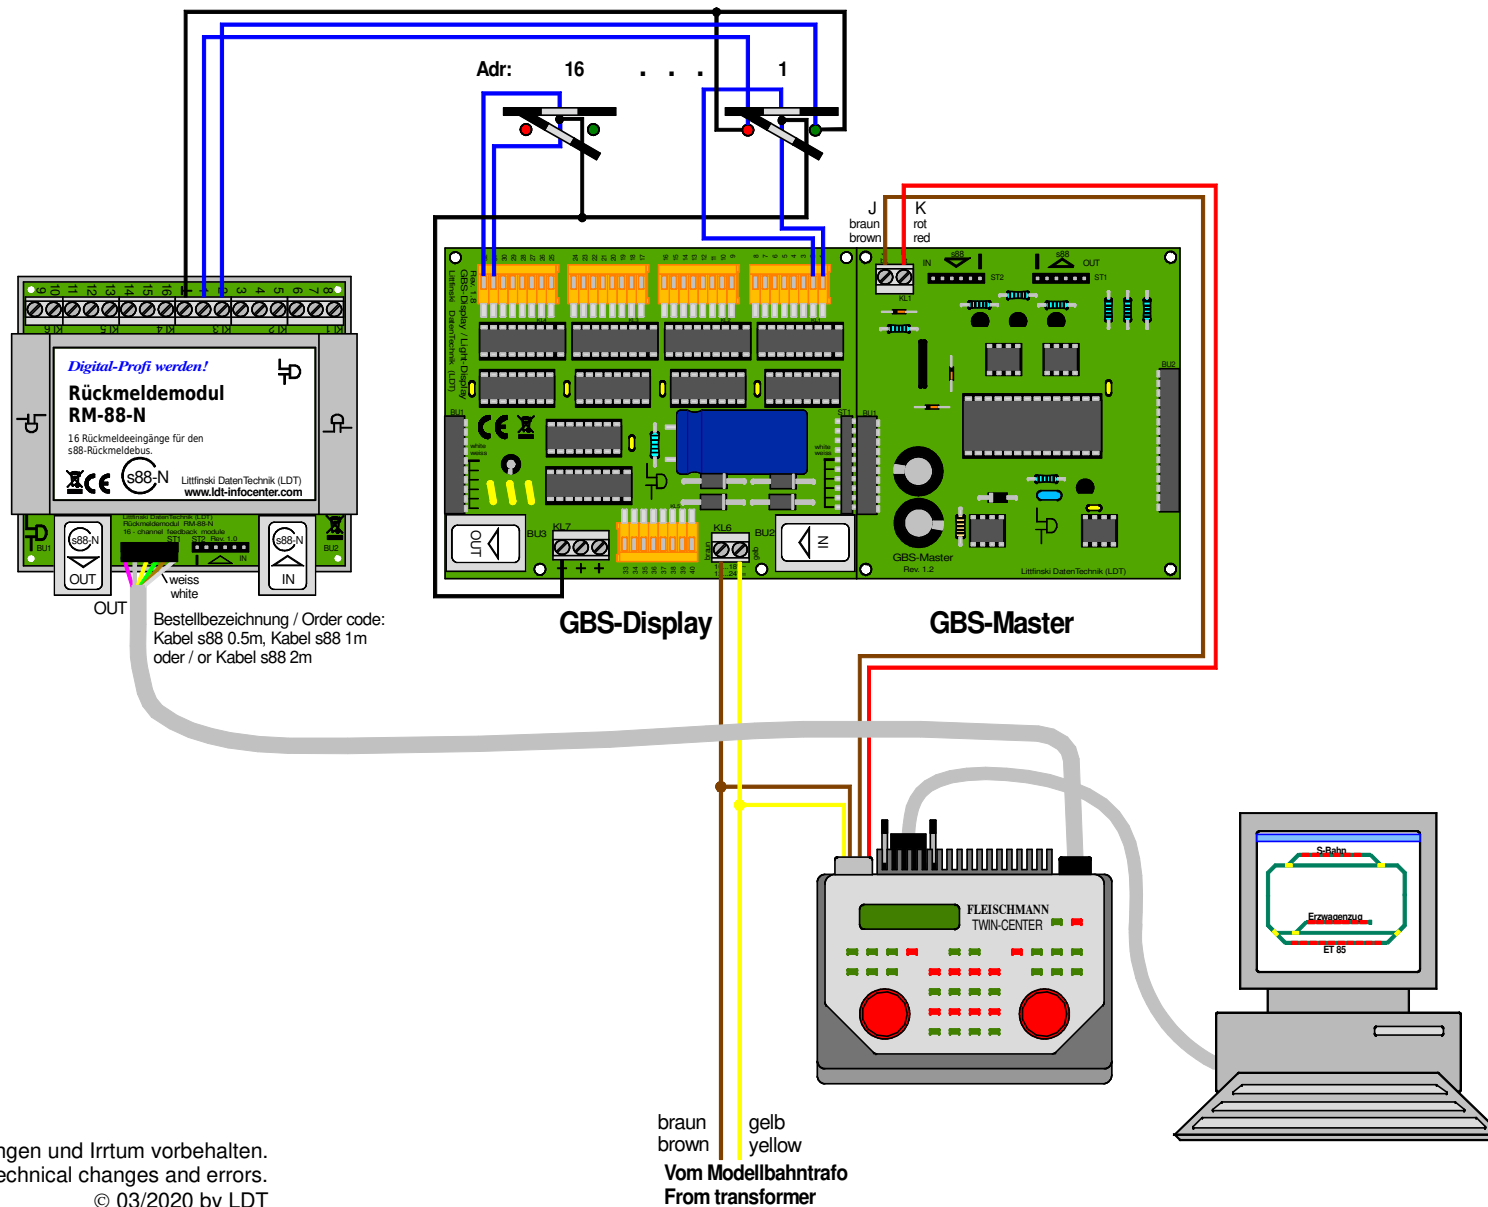

# GBS-DEC-DC/MM: Externes Gleisbildstellpult bei PC-Steuerung mit TWIN-CENTER GBS-DEC-DC/MM: external switchboard panel with PC-control and TWIN-CENTER

Technische Änderungen und Irrtum vorbehalten.  
 Subject to technical changes and errors.  
 © 03/2020 by LDT