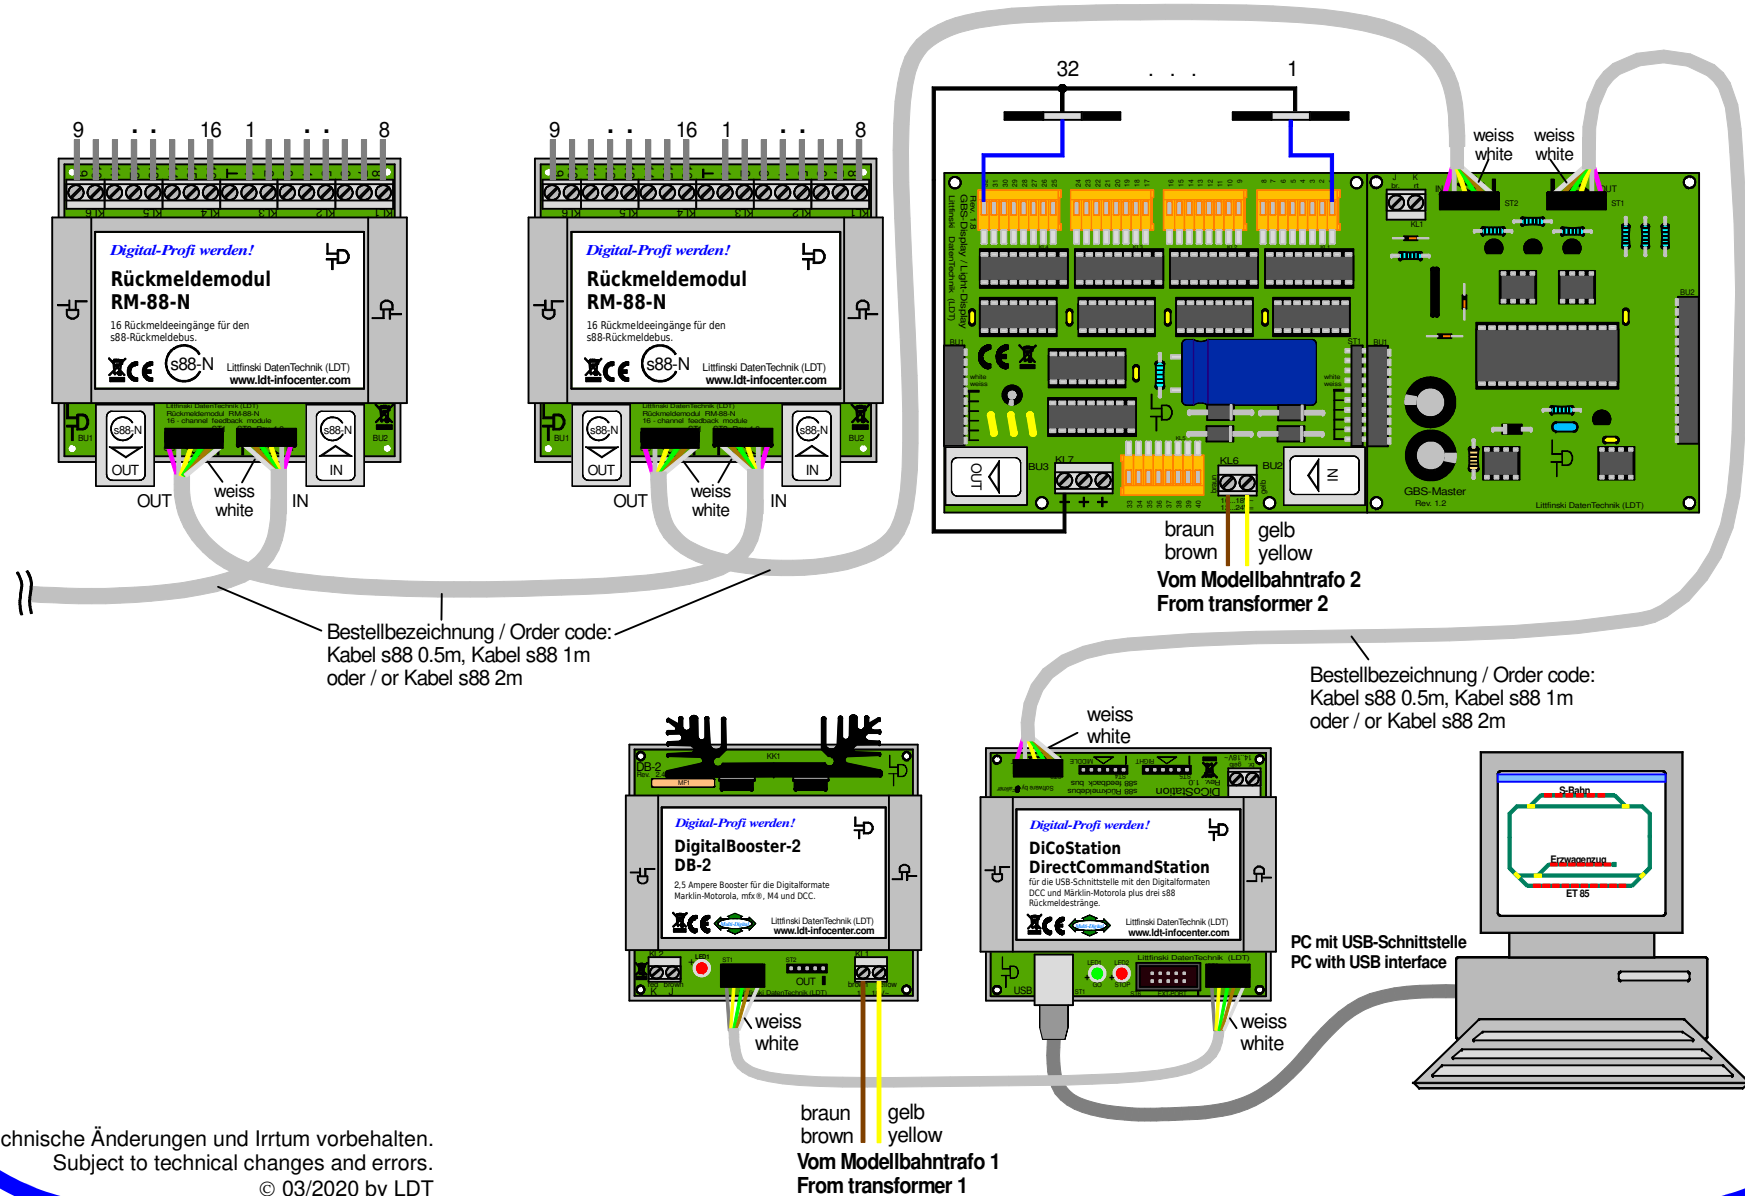

GBS-DEC-s88: Externes Gleisbildstellpult bei PC-Steuerung mit DiCoStation und RM-88-N

GBS-DEC-s88: external switchboard panel PC-controlled with DiCoStation and RM-88-N

Technische Änderungen und Irrtum vorbehalten.
 Subject to technical changes and errors.
 © 03/2020 by LDT