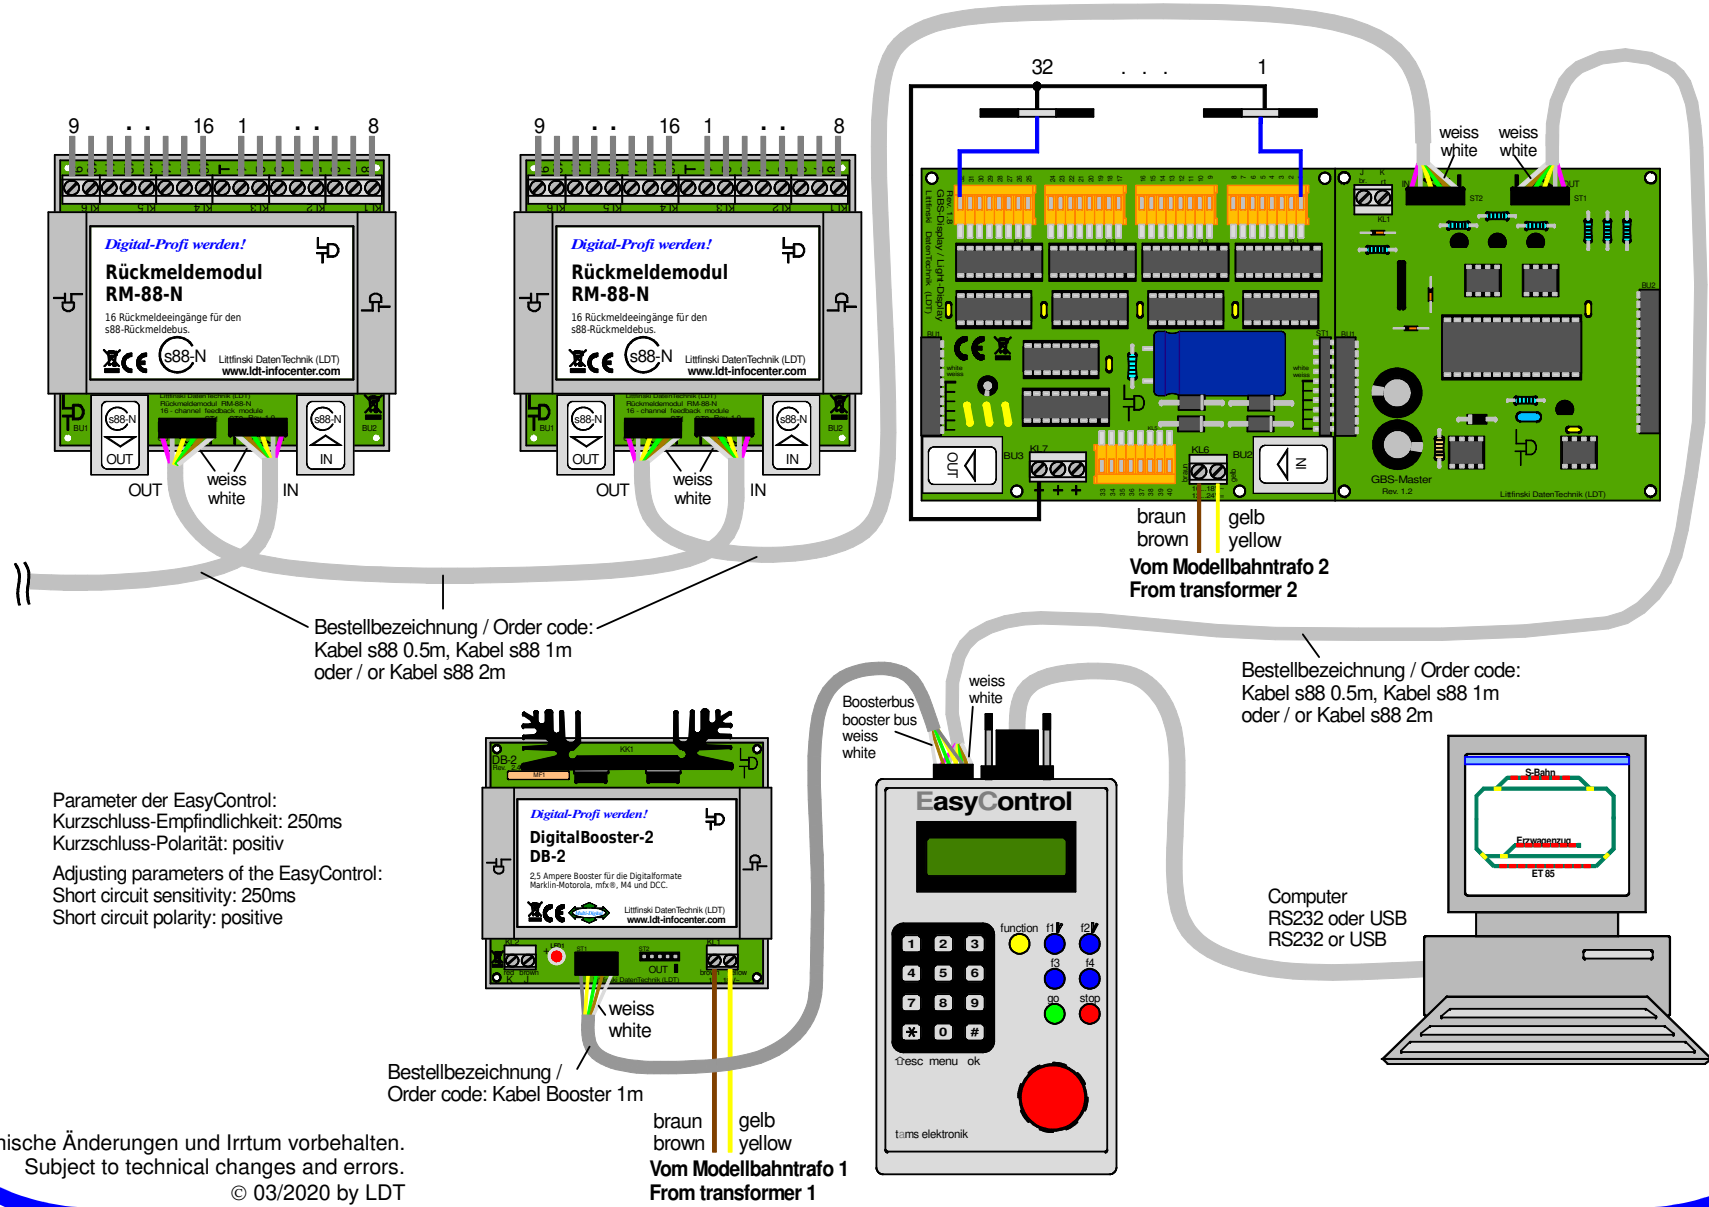

# GBS-DEC-s88: Externes Gleisbildstellpult bei PC-Steuerung mit EasyControl und RM-88-N

## GBS-DEC-s88: external switchboard panel PC-controlled with EasyControl and RM-88-N

Technische Änderungen und Irrtum vorbehalten.  
Subject to technical changes and errors.  
© 03/2020 by LDT