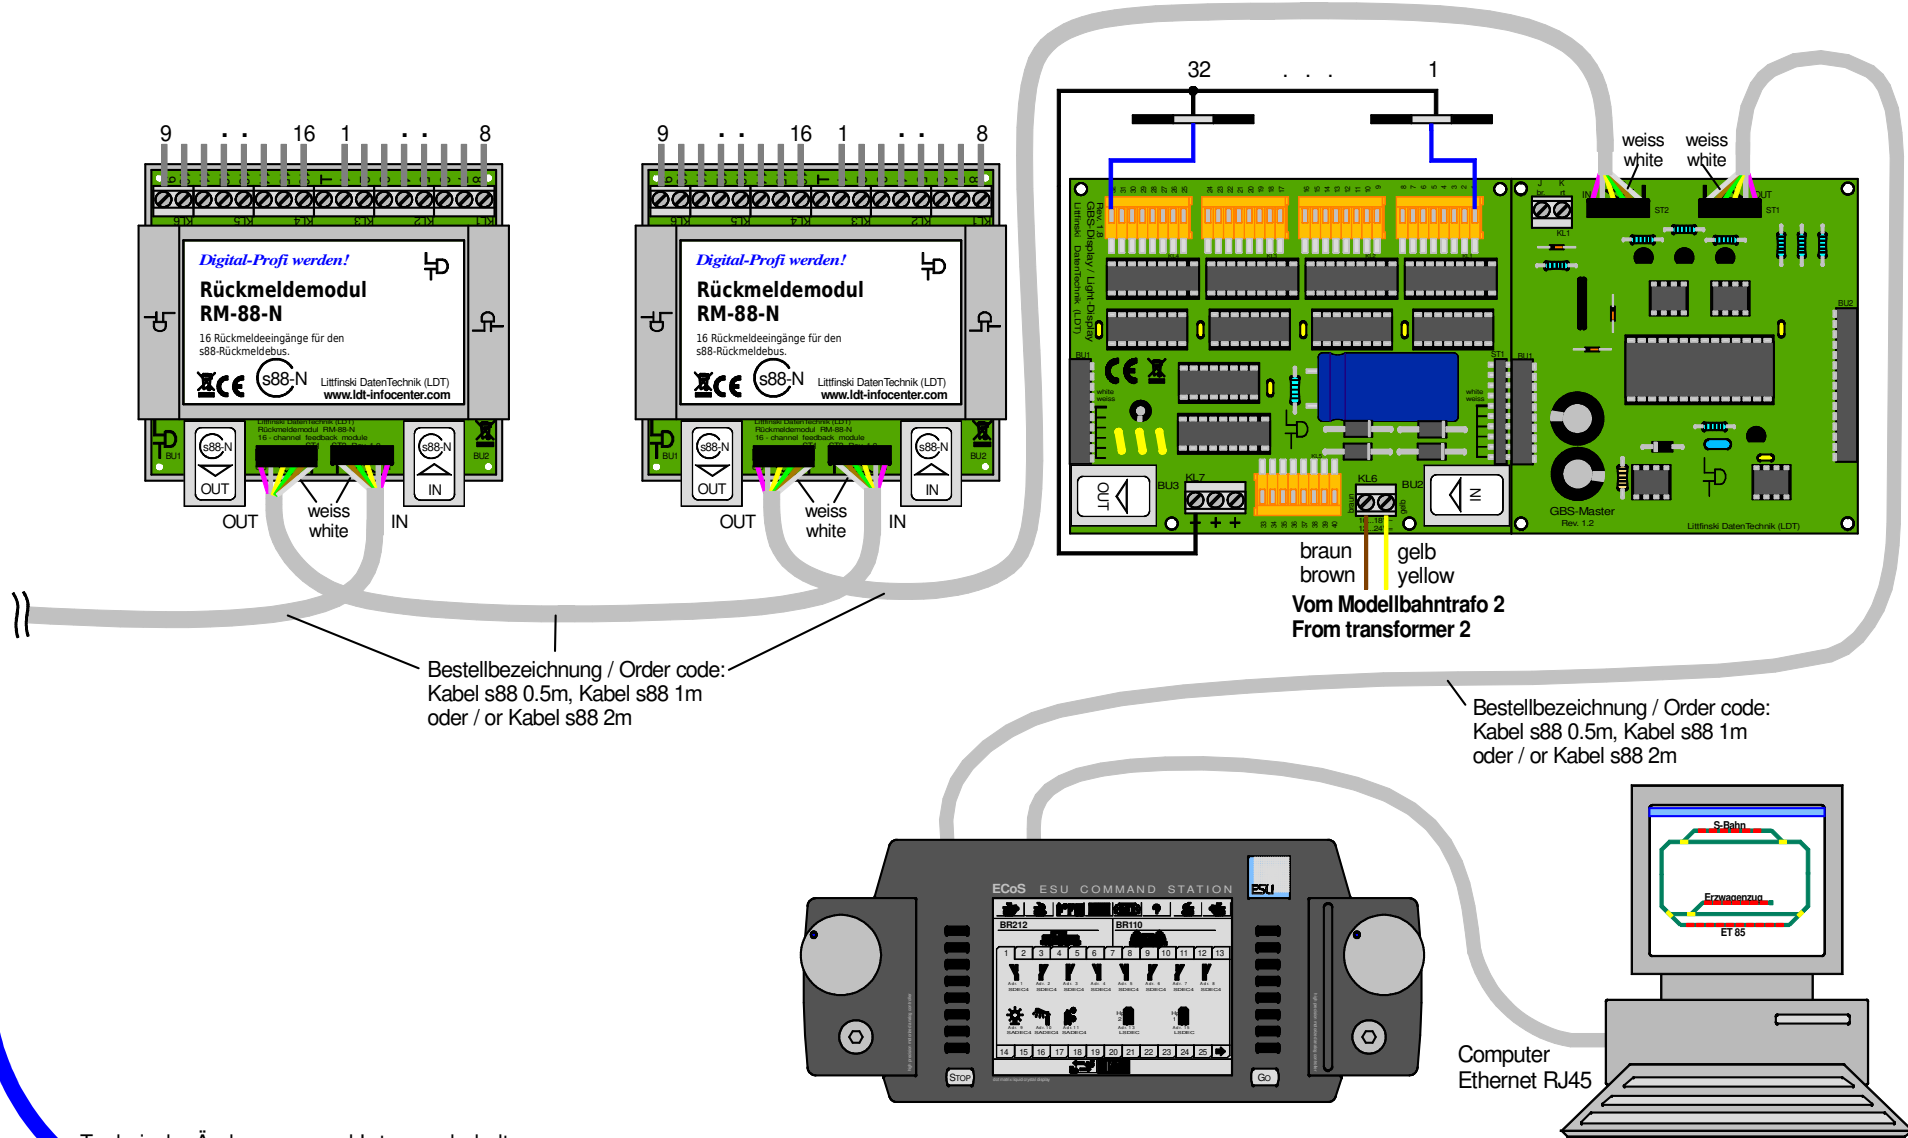

GBS-DEC-s88: Externes Gleisbildstellpult bei PC-Steuerung mit ECoS 1 (50000) und RM-88-N

GBS-DEC-s88: external switchboard panel PC-controlled with ECoS 1 (50000) and RM-88-N

Technische Änderungen und Irrtum vorbehalten.
Subject to technical changes and errors.
© 03/2020 by LDT