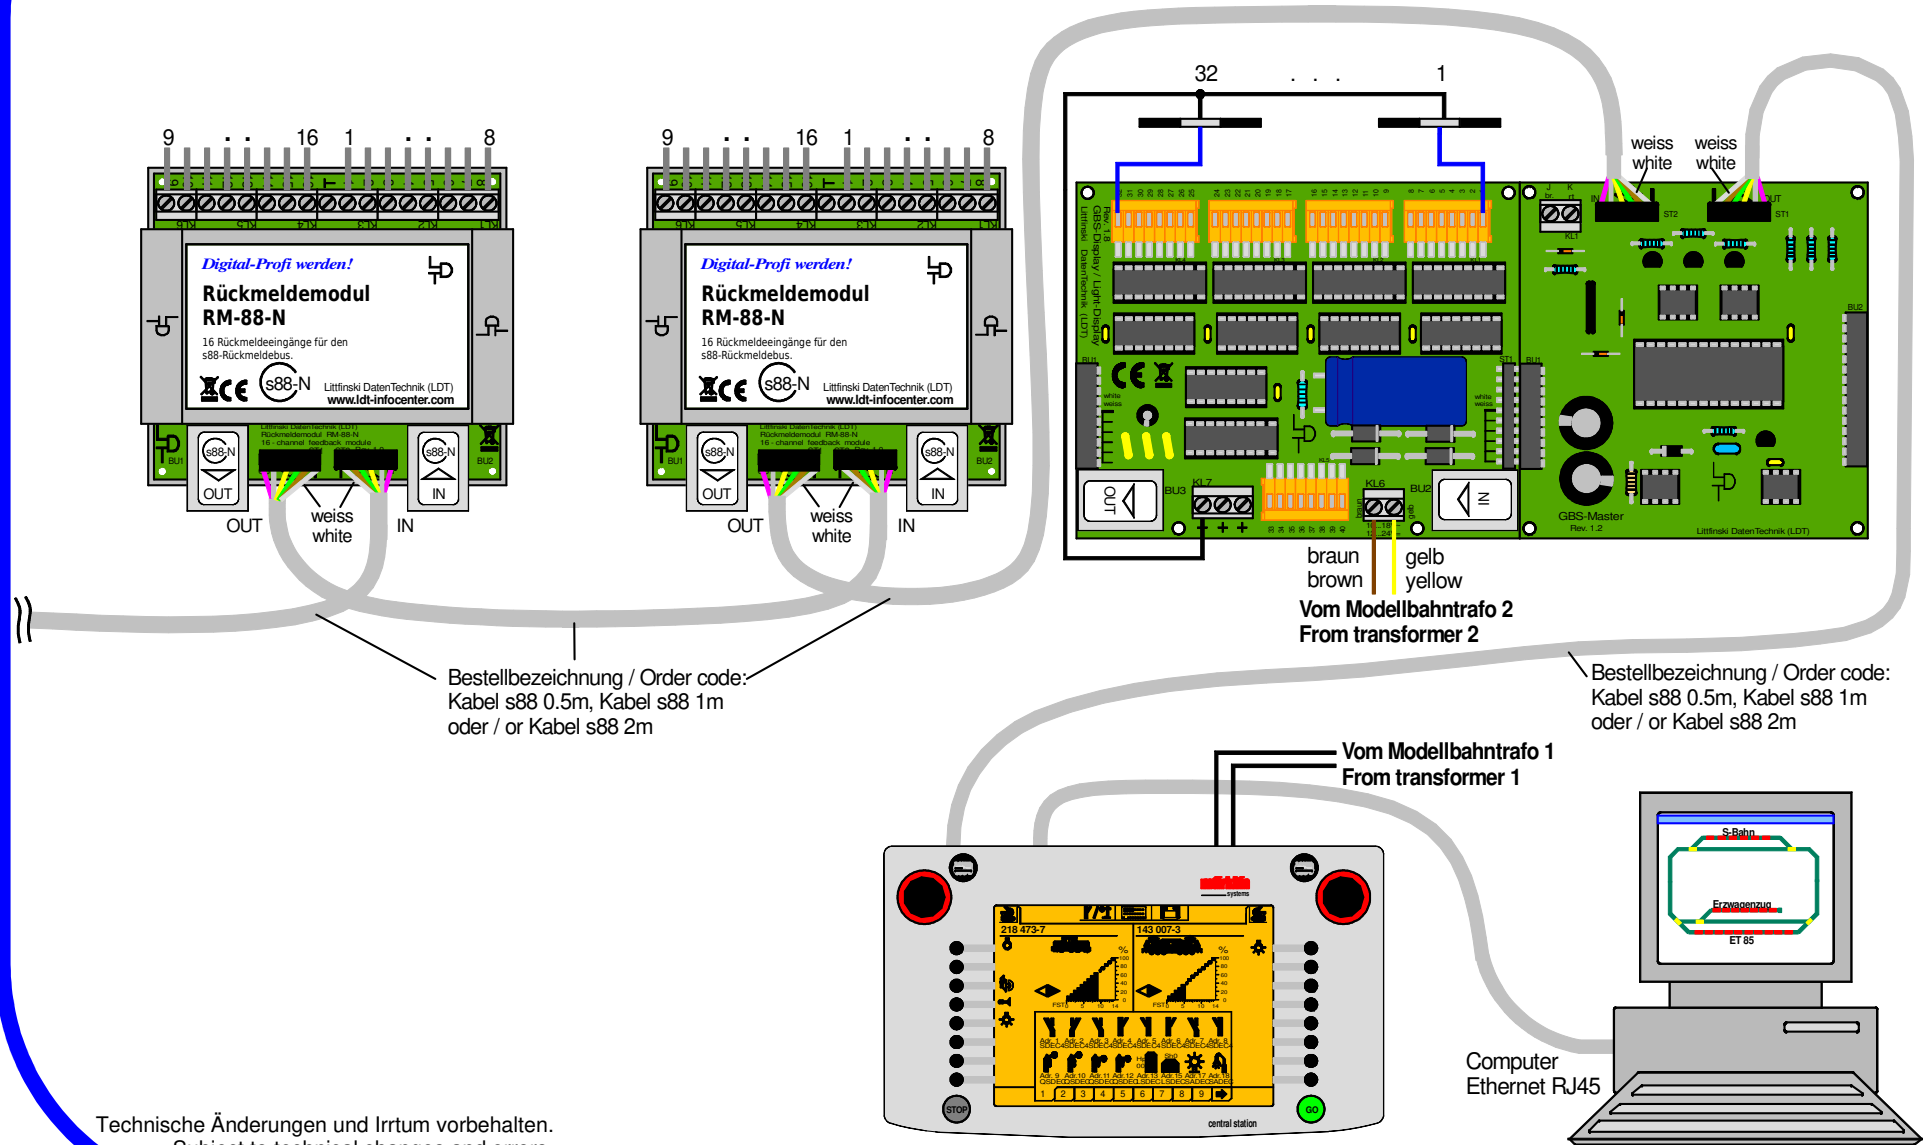

GBS-DEC-s88: Externes Gleisbildstellpult bei PC-Steuerung mit Central Station 1 (60212) und RM-88-N

GBS-DEC-s88: external switchboard panel PC-controlled with Central Station 1 (60212) and RM-88-N

Bestellbezeichnung / Order code:
Kabel s88 0.5m, Kabel s88 1m
oder / or Kabel s88 2m

Bestellbezeichnung / Order code:
Kabel s88 0.5m, Kabel s88 1m
oder / or Kabel s88 2m

braun
brown
gelb
yellow
Vom Modellbahntrafo 2
From transformer 2

Vom Modellbahntrafo 1
From transformer 1

Computer
Ethernet RJ45