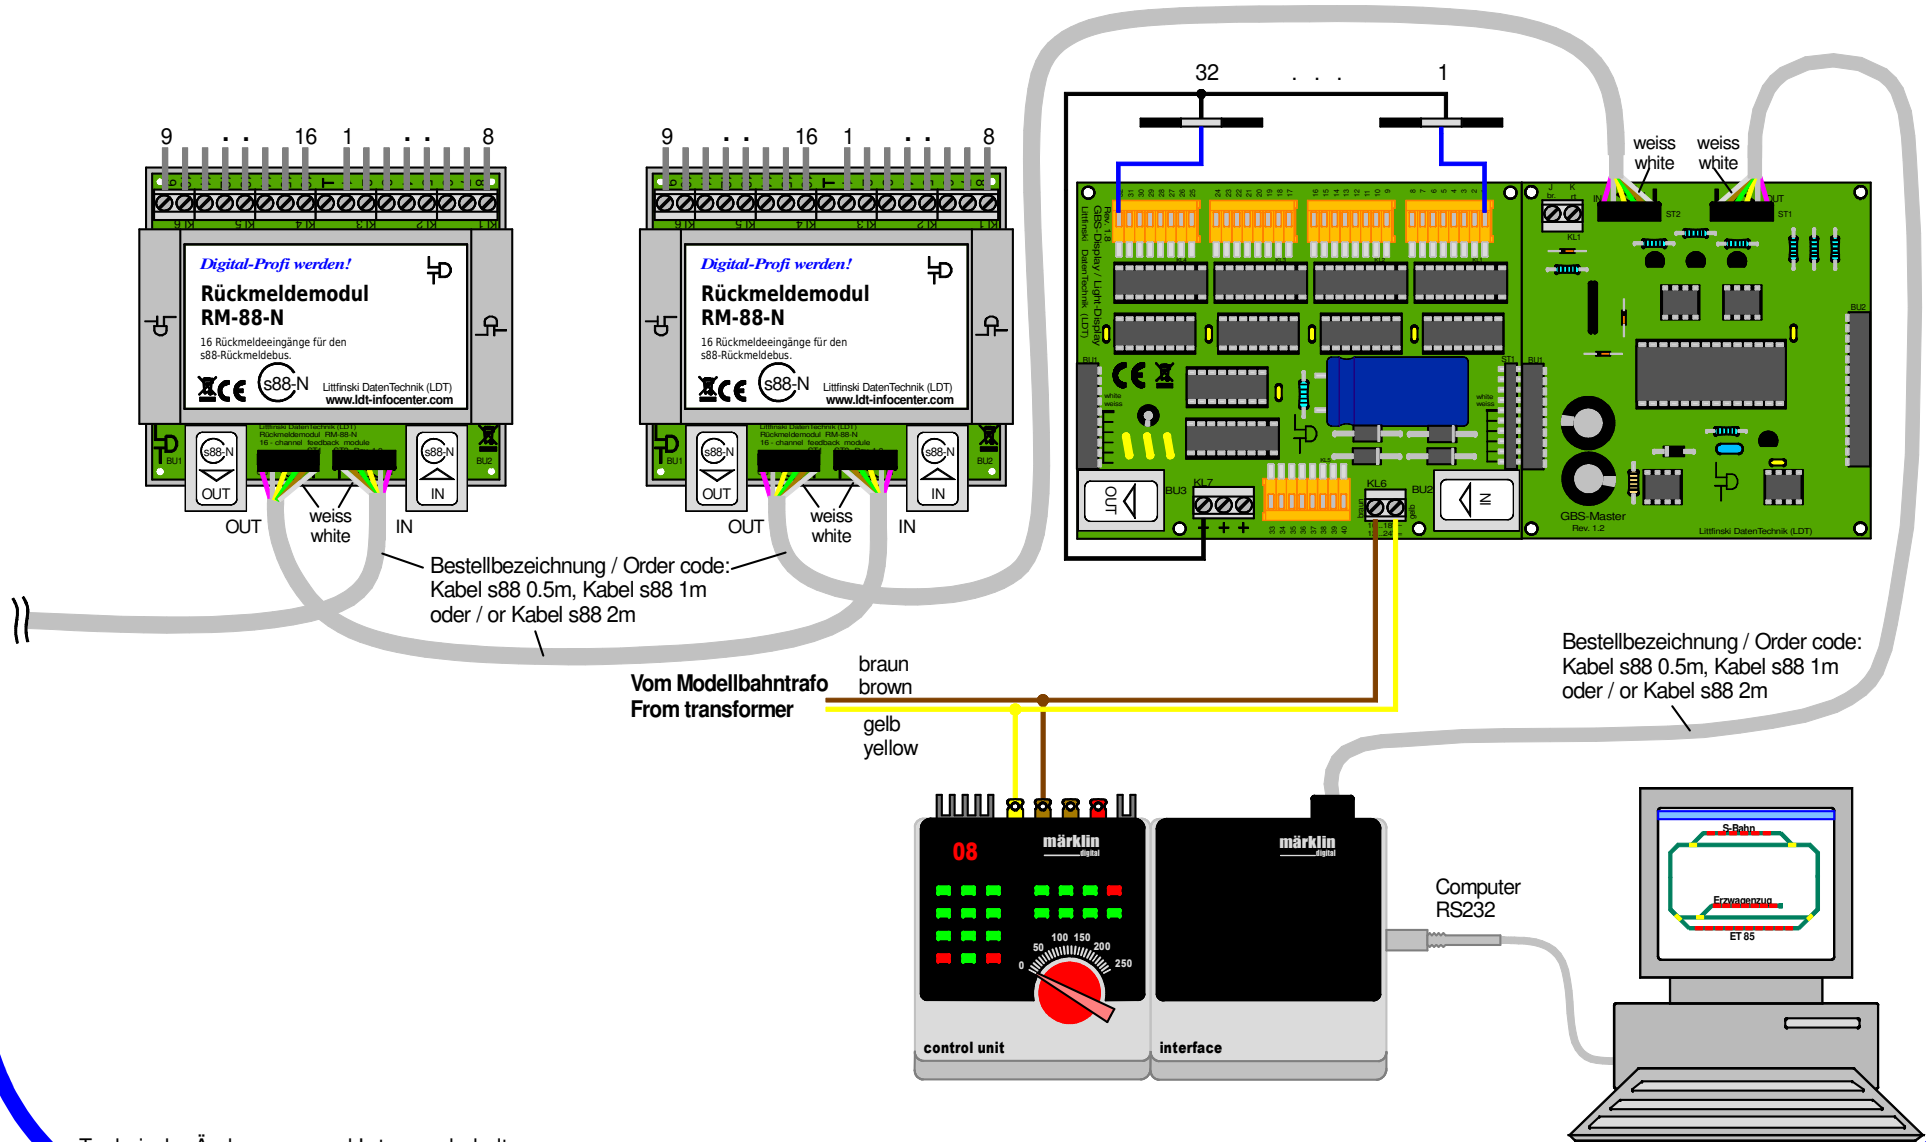

GBS-DEC-s88: Externes Gleisbildstellpult bei PC-Steuerung mit Control Unit plus Interface und RM-88-N

GBS-DEC-s88: external switchboard panel PC-controlled with Control Unit plus Interface and RM-88-N

Technische Änderungen und Irrtum vorbehalten.
Subject to technical changes and errors.
© 03/2020 by LDT