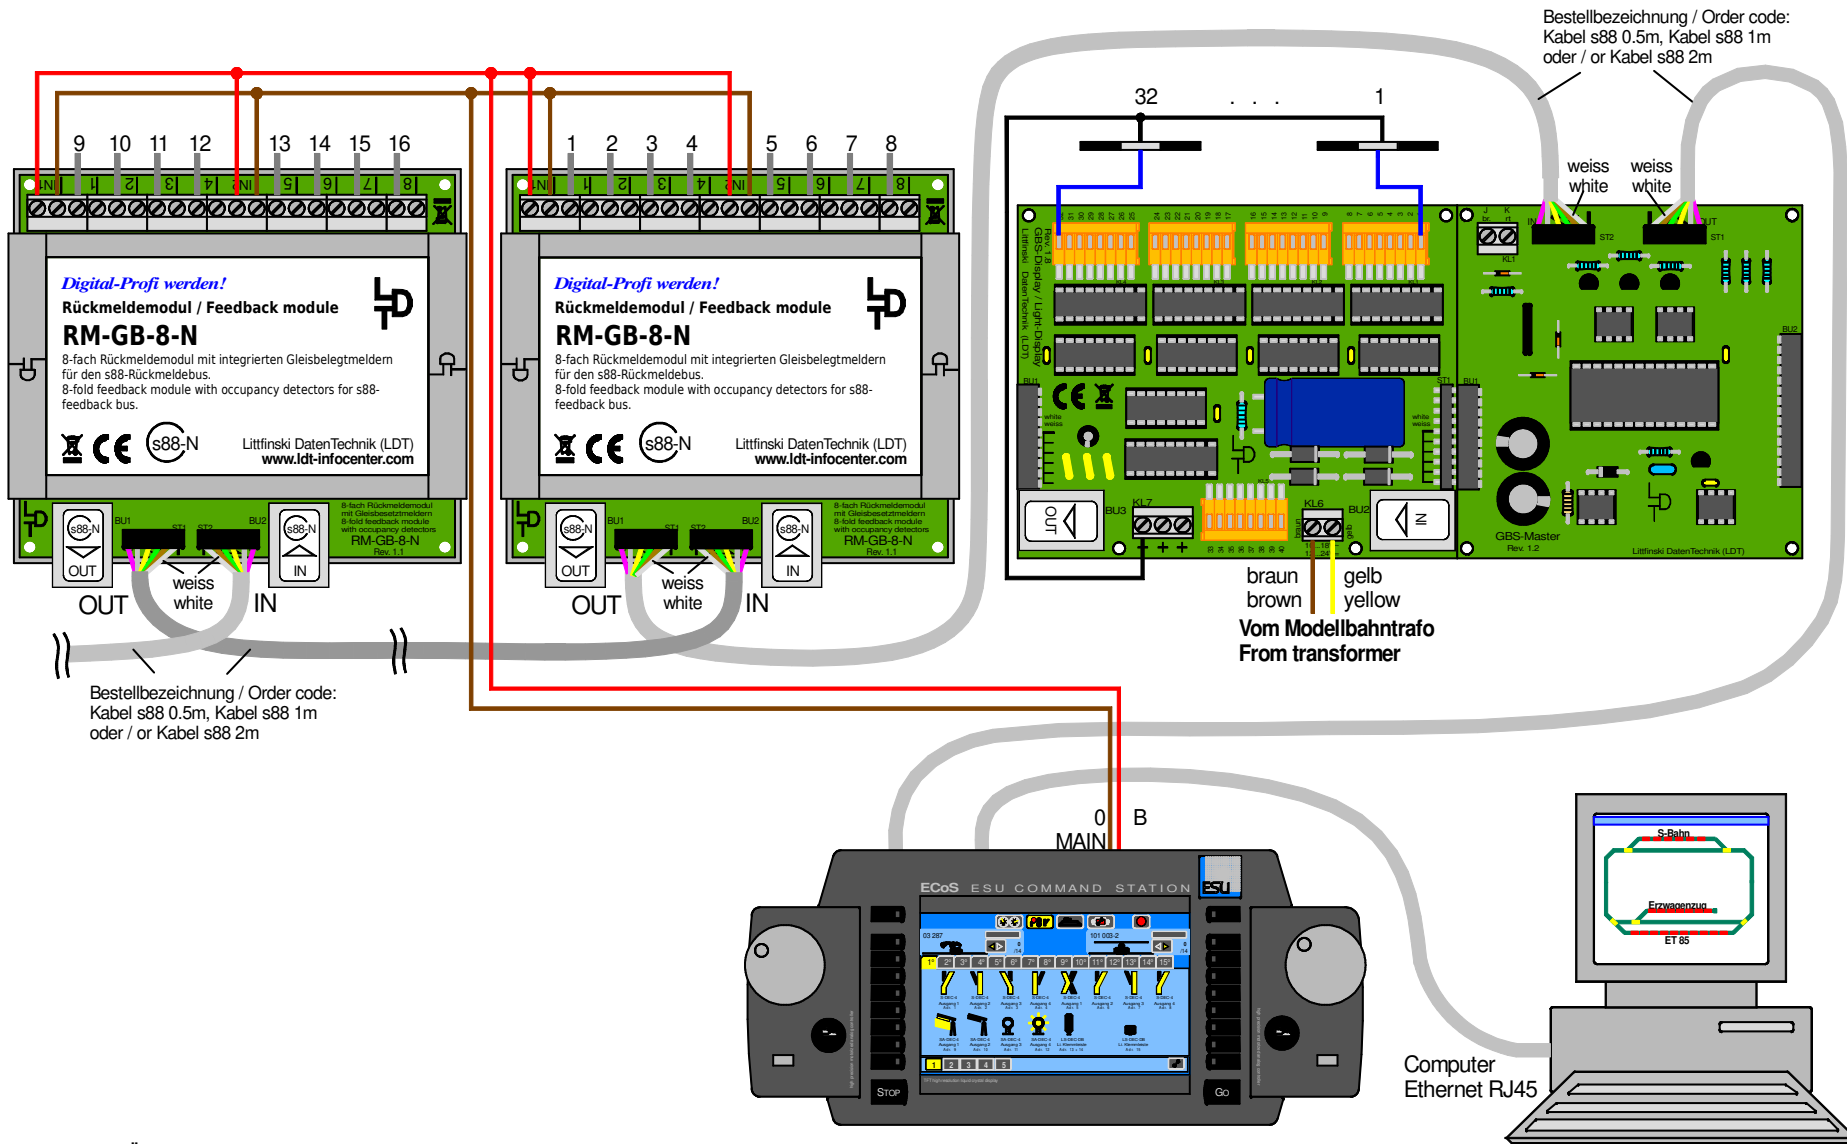

GBS-DEC-s88: Externes Gleisbildstellpult bei PC-Steuerung mit ECoS 2 (50200) und RM-GB-8-N

GBS-DEC-s88: external switchboard panel PC-controlled with ECoS 2 (50200) and RM-GB-8-N

Technische Änderungen und Irrtum vorbehalten.
Subject to technical changes and errors.
© 03/2020 by LTD