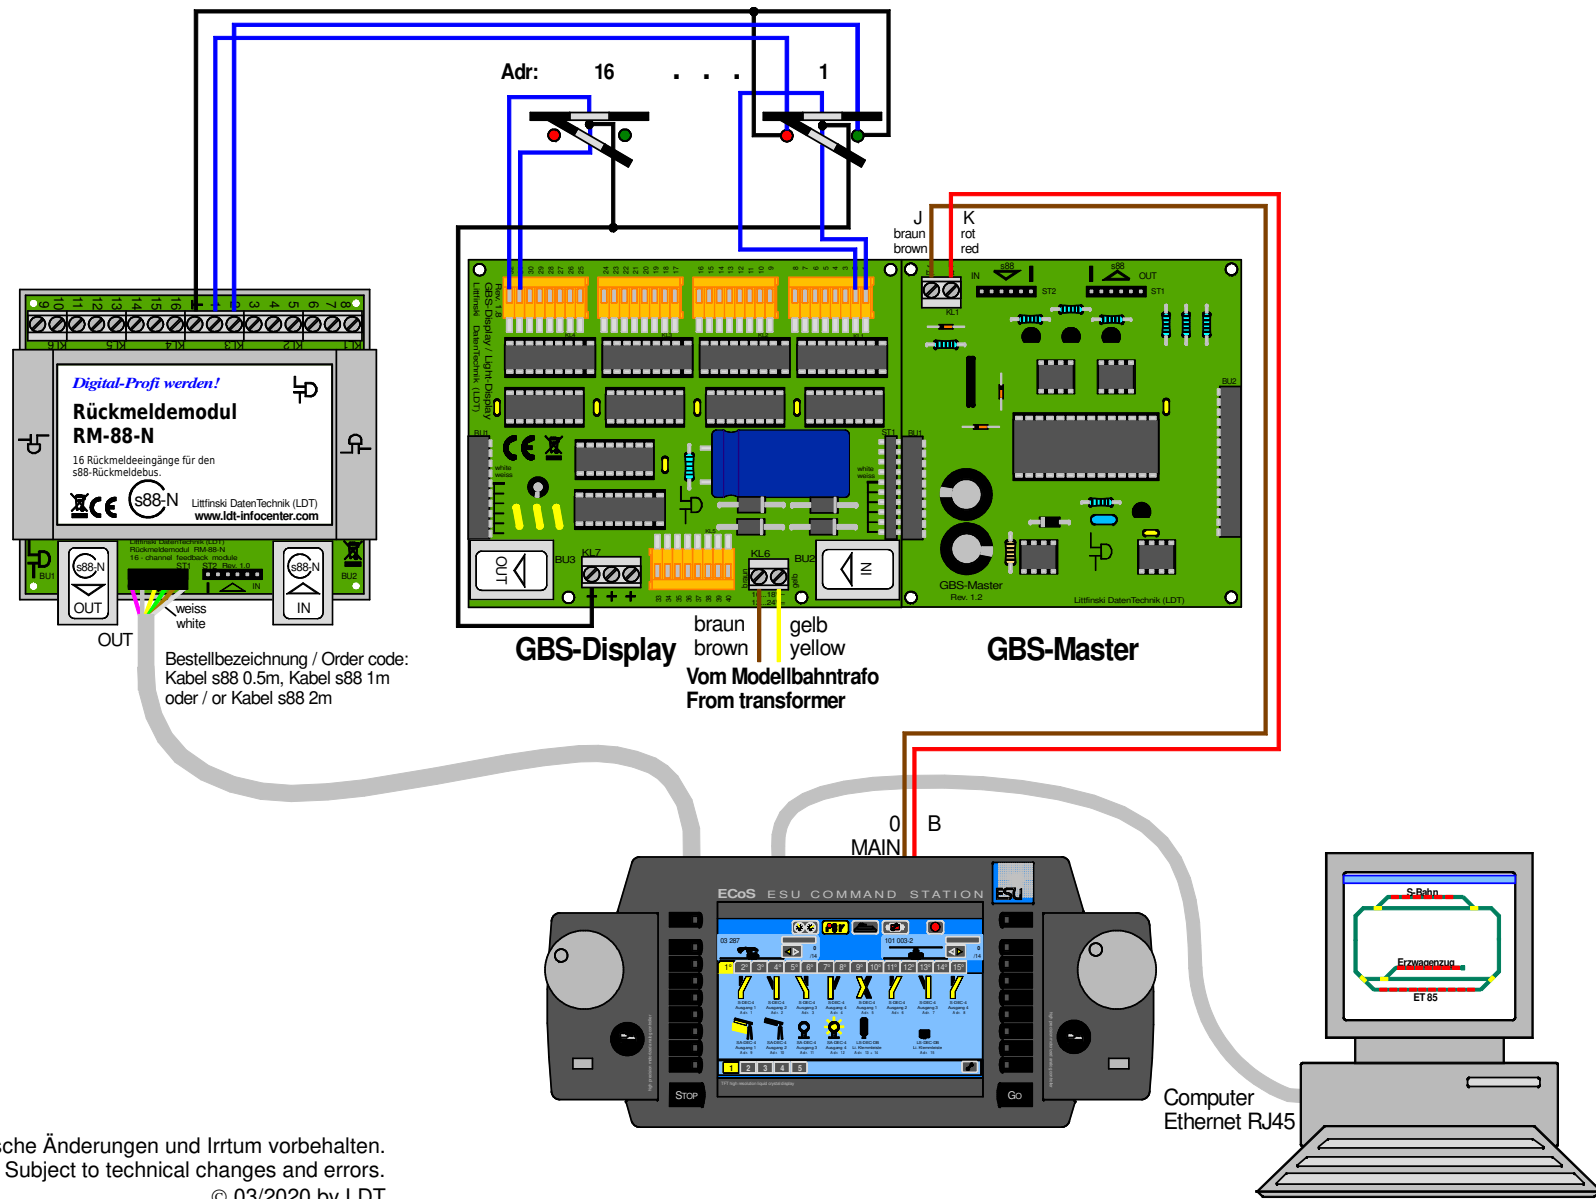

GBS-DEC-DC/MM: Externes Gleisbildstellpult bei PC-Steuerung mit ECoS 2 (50200) GBS-DEC-DC/MM: external switchboard panel with PC-control and ECoS 2 (50200)

Bestellbezeichnung / Order code:
 Kabel s88 0.5m, Kabel s88 1m
 oder / or Kabel s88 2m