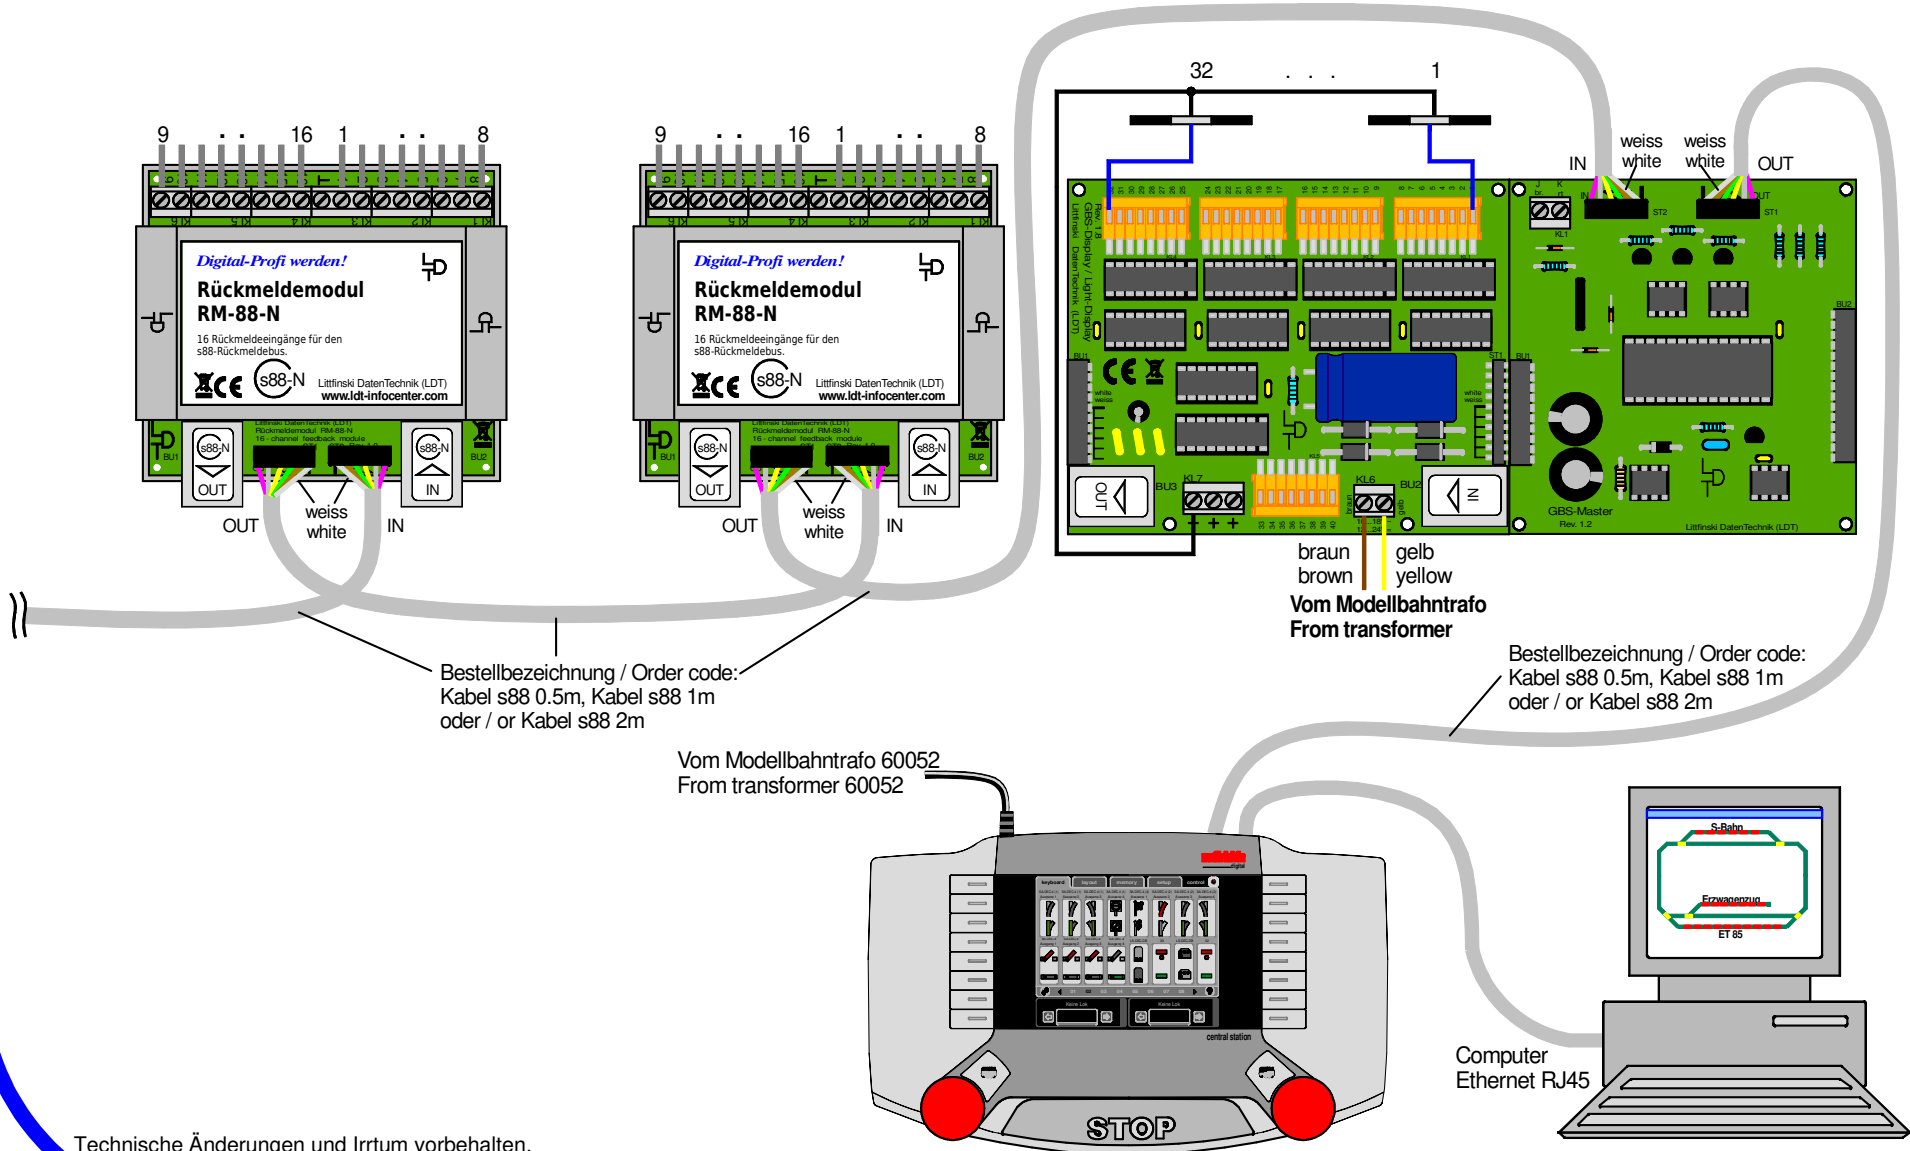

GBS-DEC-s88: Externes Gleisbildstellpult bei PC-Steuerung mit Central Station 2 und RM-88-N

GBS-DEC-s88: external switchboard panel PC-controlled with Central Station 2 and RM-88-N

Technische Änderungen und Irrtum vorbehalten.
Subject to technical changes and errors.