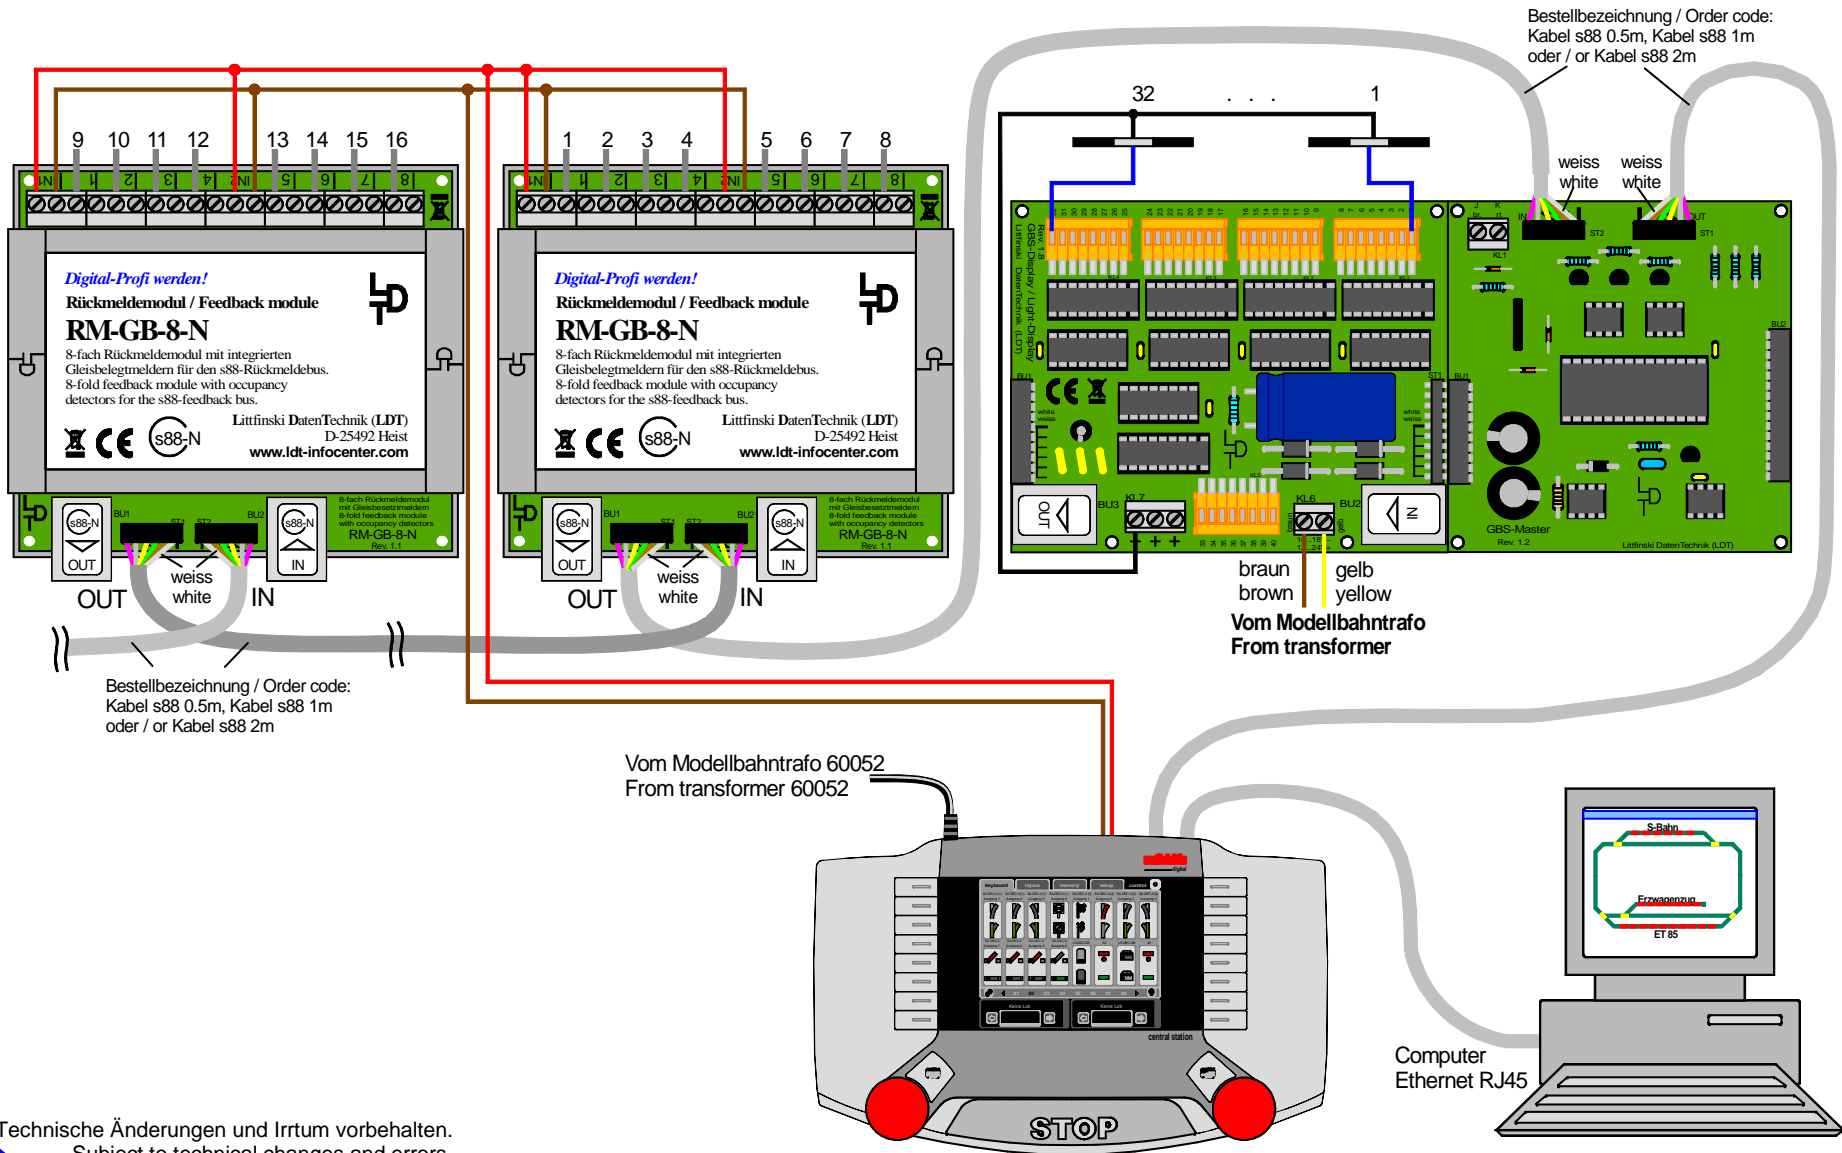

# GBS-DEC-s88: Externes Gleisbildstellpult bei PC-Steuerung mit Central Station 2 und RM-GB-8-N

## GBS-DEC-s88: external switchboard panel PC-controlled with Central Station 2 and RM-GB-8-N

Technische Änderungen und Irrtum vorbehalten.  
Subject to technical changes and errors.  
© 06/2017 by LDT