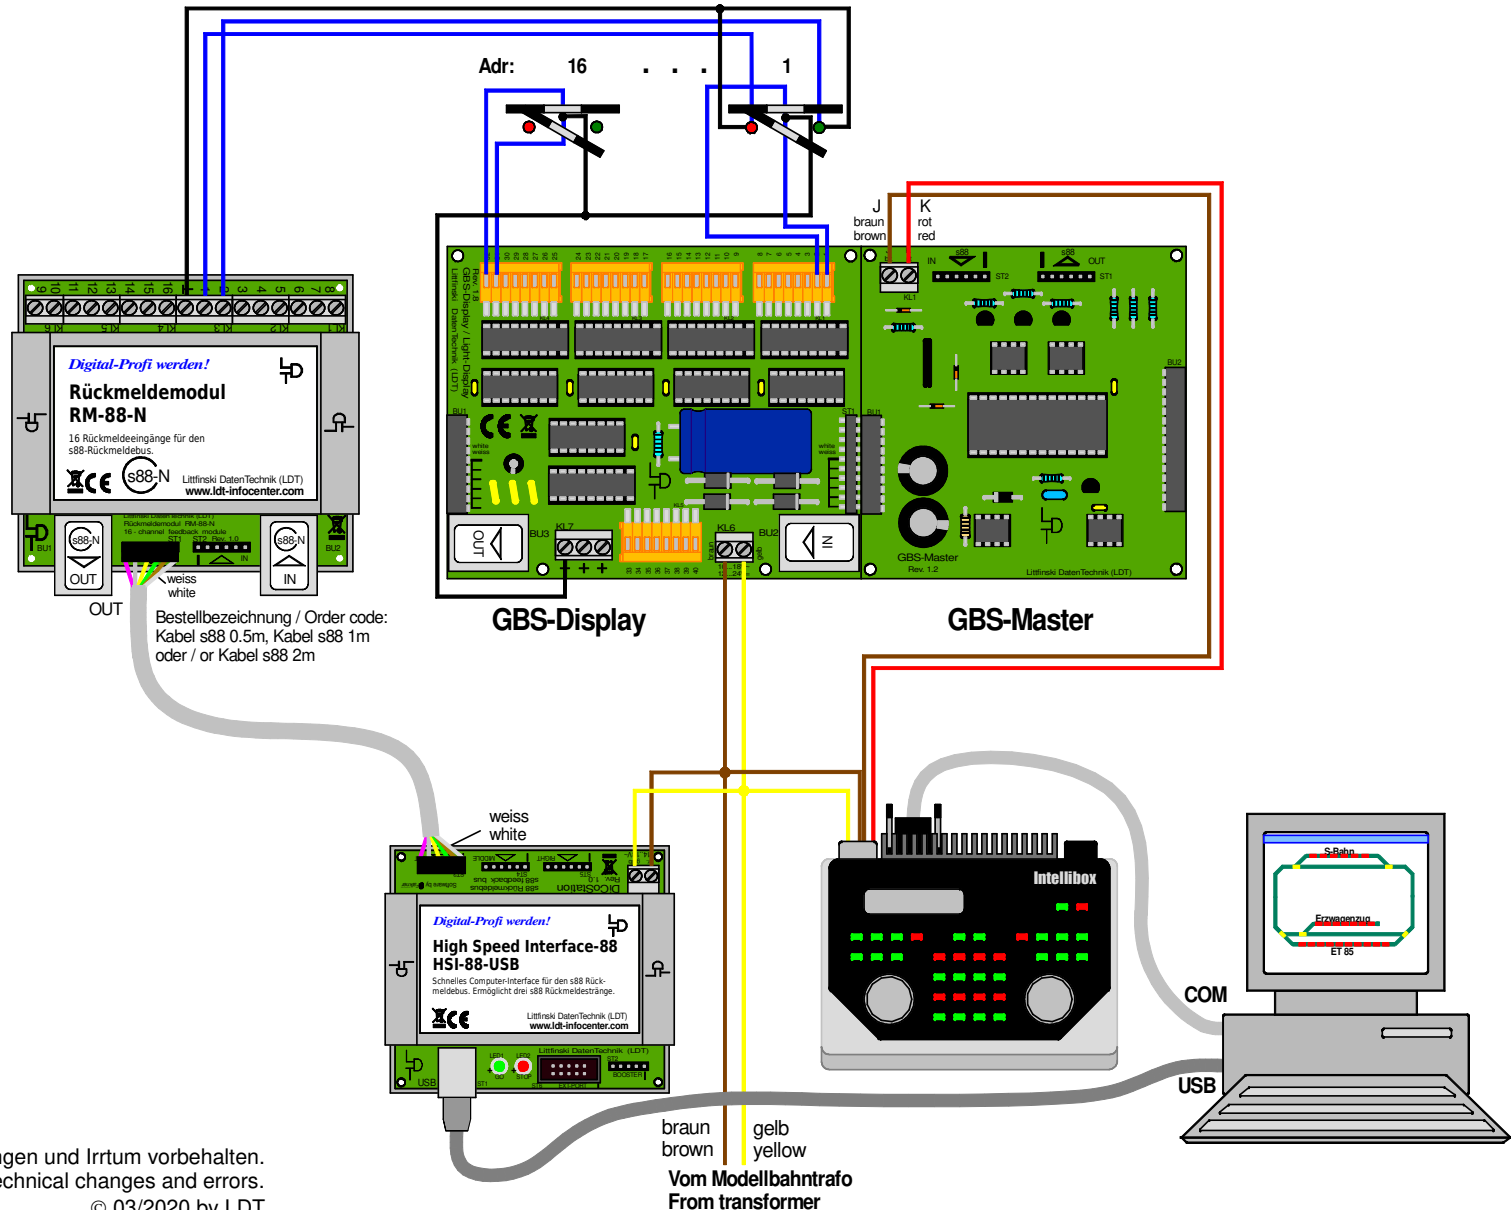

GBS-DEC-DC/MM: Externes Gleisbildstellpult bei PC-Steuerung mit Intellibox und HSI-88-USB

GBS-DEC-DC/MM: external switchboard panel with PC-control and Intellibox and HSI-88-USB

Technische Änderungen und Irrtum vorbehalten.
Subject to technical changes and errors.
© 03/2020 by LDT