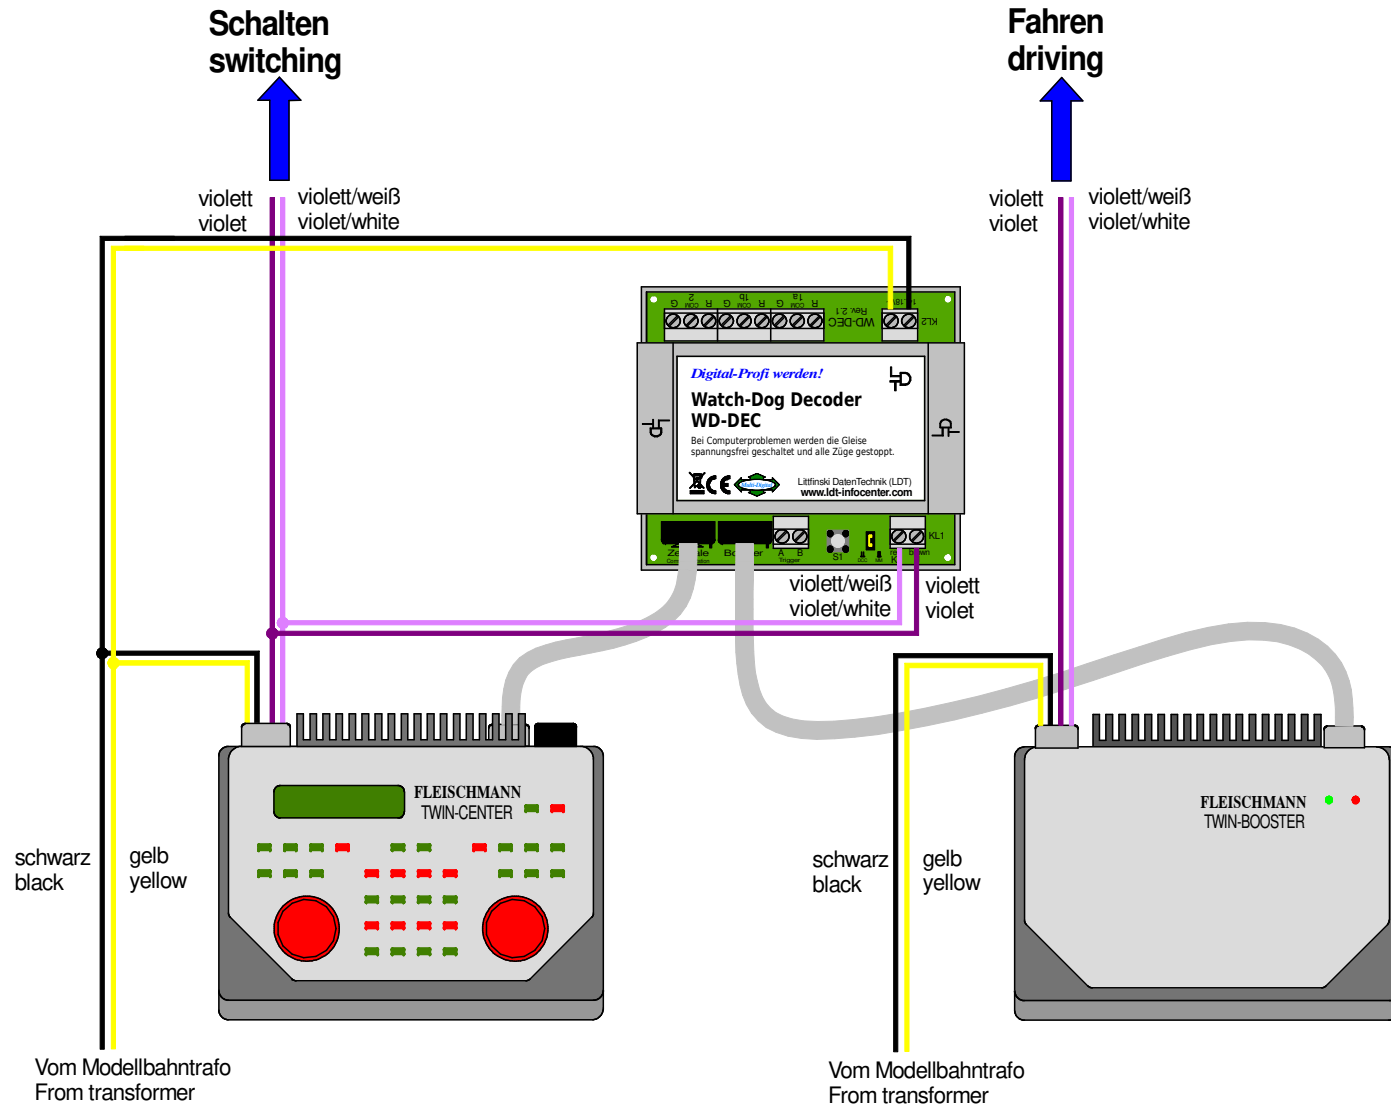

# WatchDog-Decoder WD-DEC mit TWIN-CENTER und TWIN-BOOSTER

## WatchDog decoder WD-DEC with TWIN-CENTER and TWIN-BOOSTER

Technische Änderungen und Irrtum vorbehalten.  
Subject to technical changes and errors.  
© 03/2020 by LDT