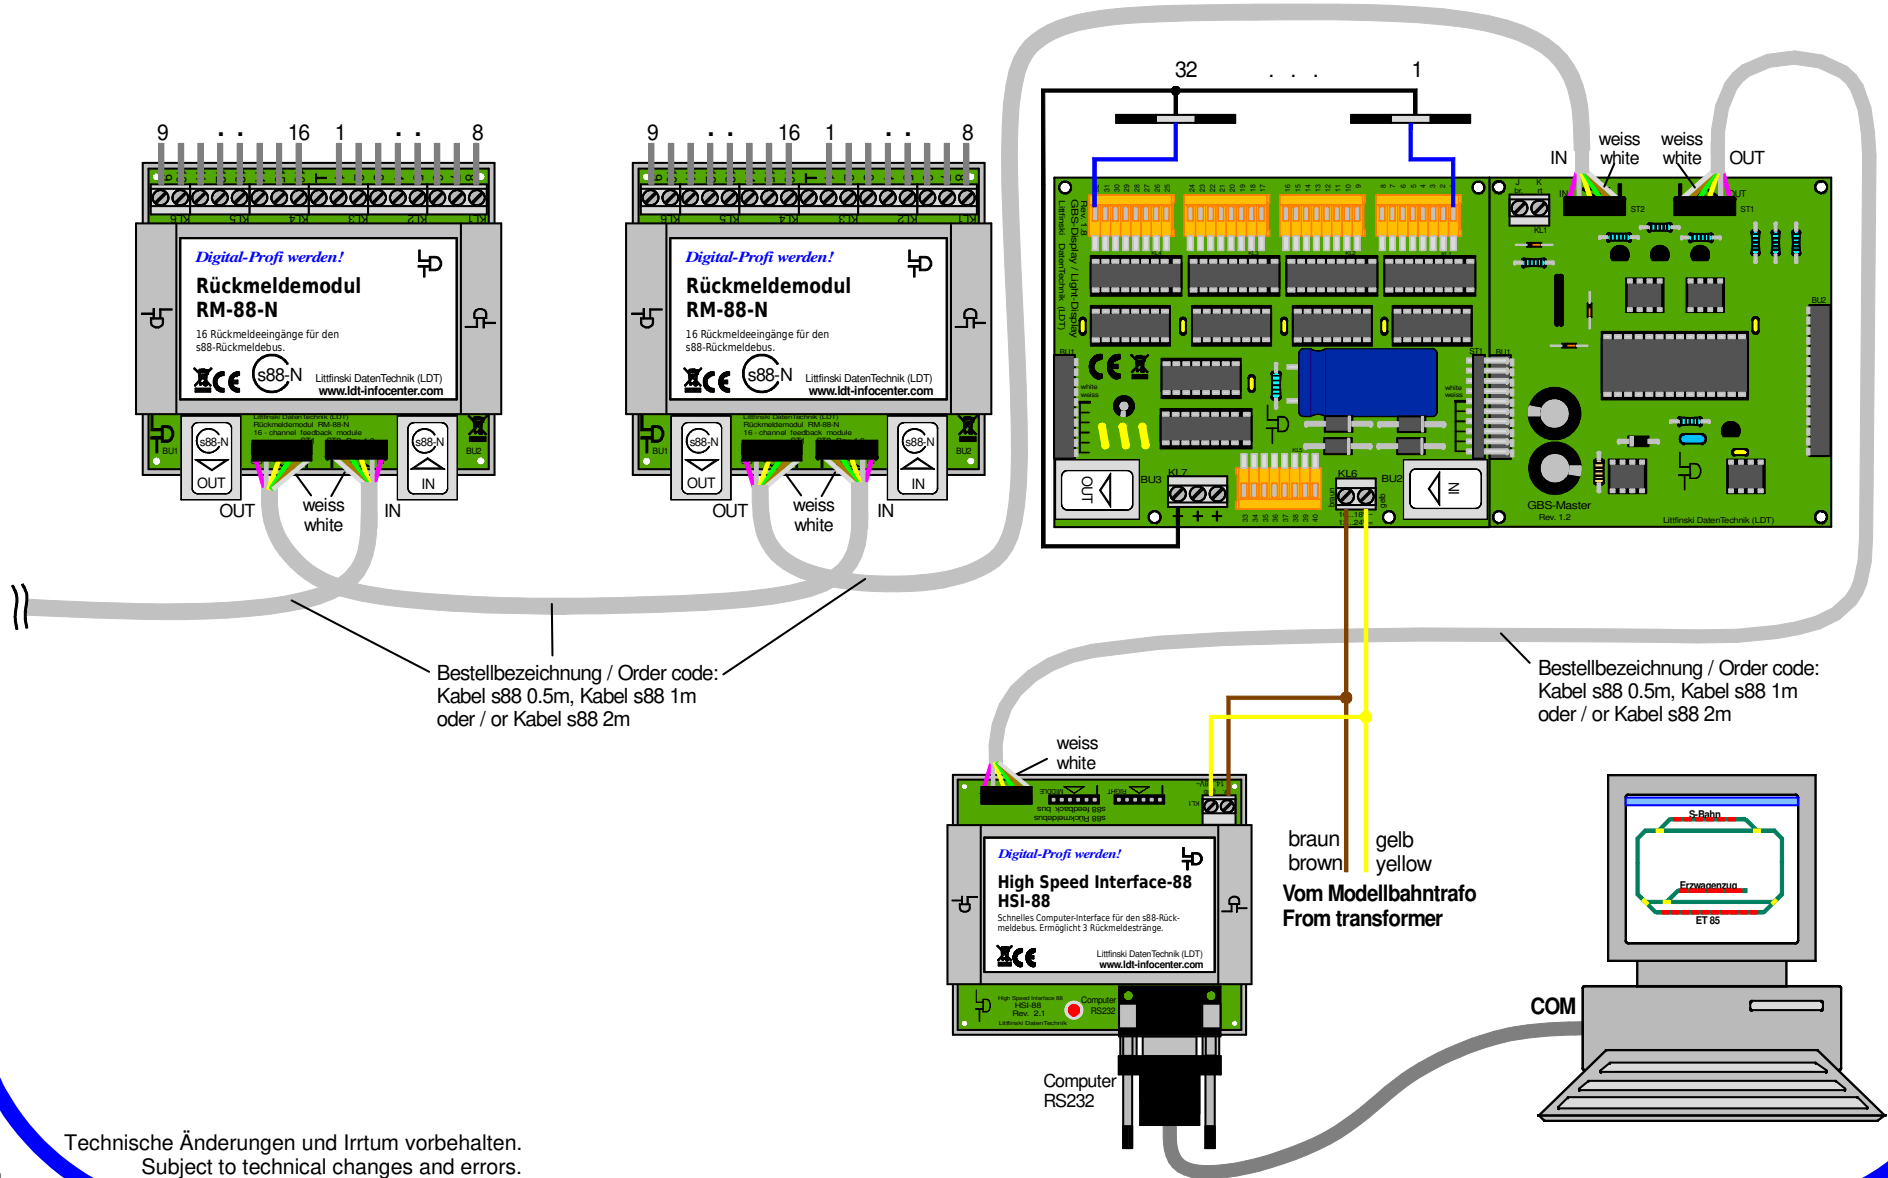

GBS-DEC-s88: Externes Gleisbildstellpult bei PC-Steuerung mit HSI-88 und RM-88-N

GBS-DEC-s88: external switchboard panel PC-controlled with HSI-88 and RM-88-N

Technische Änderungen und Irrtum vorbehalten.
Subject to technical changes and errors.
© 03/2020 by LDT