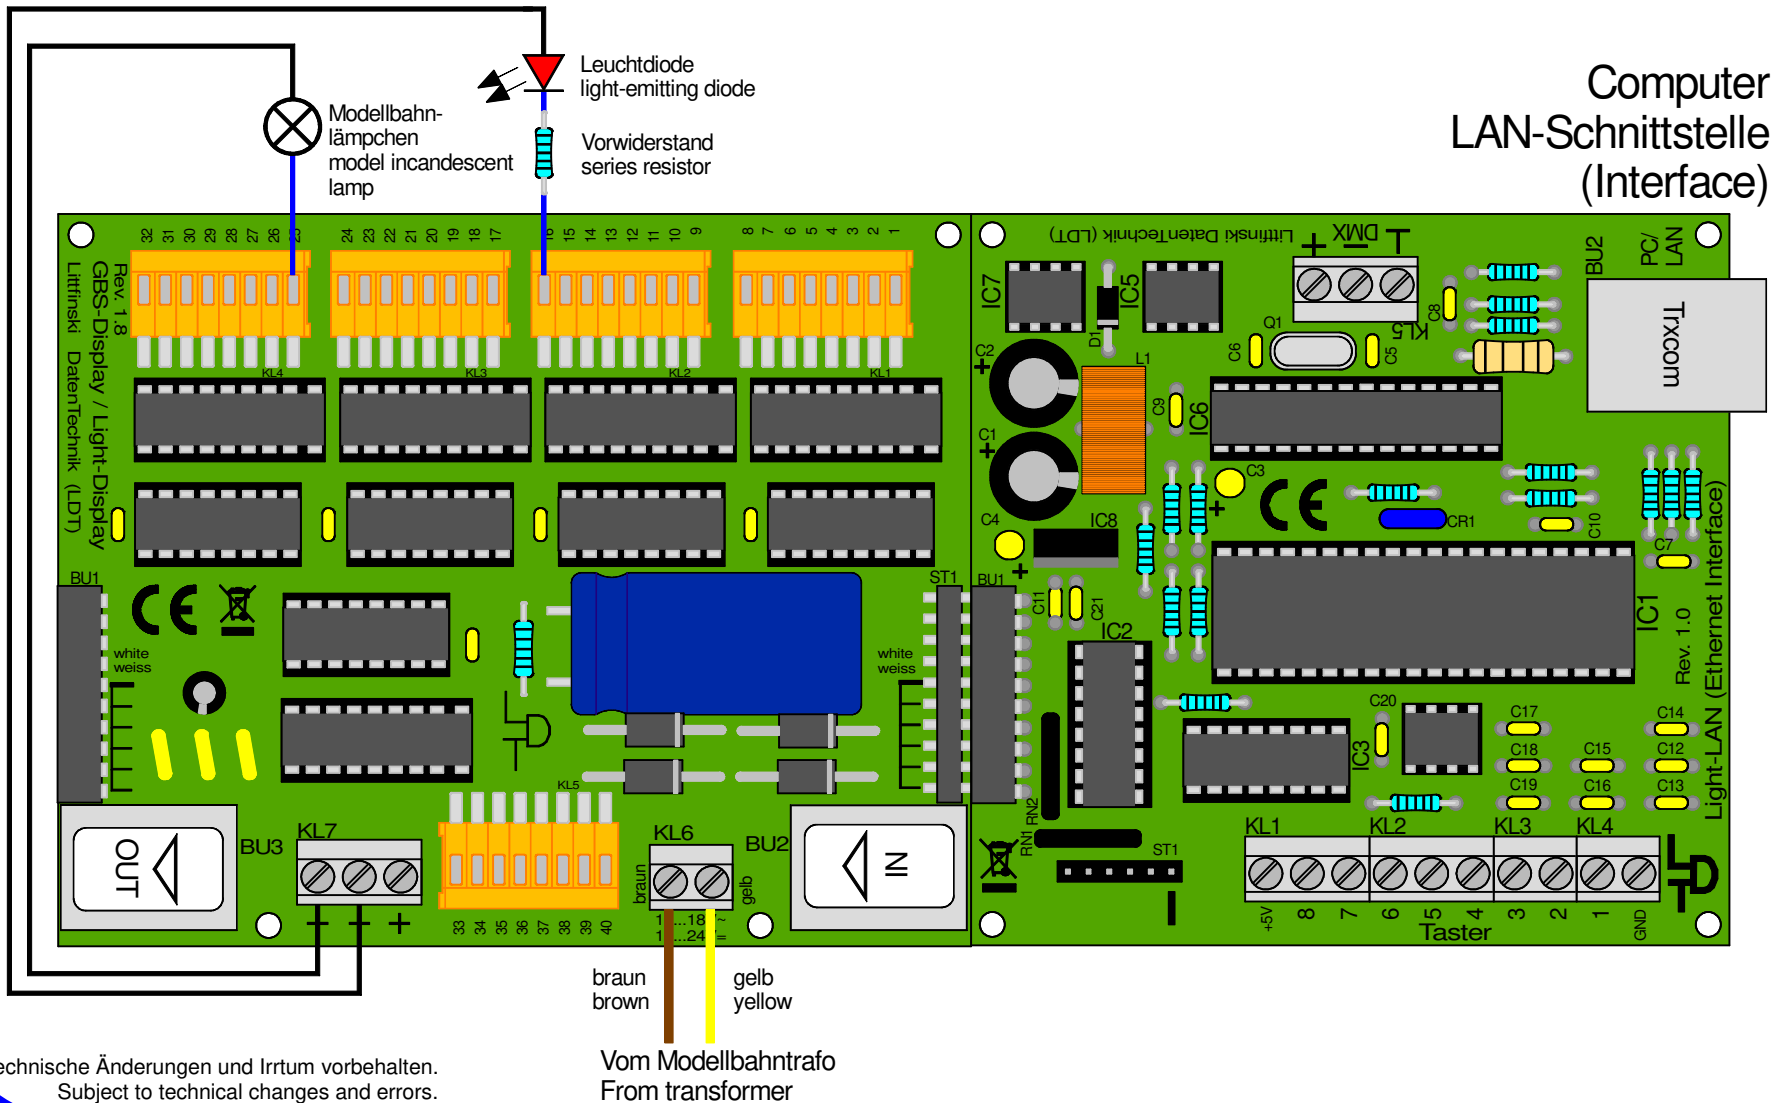

Light-Display: Modellbahnlämpchen und LED's anschliessen

Light-Display: connect model railway incandescent lamps and LED's

Technische Änderungen und Irrtum vorbehalten.
Subject to technical changes and errors.
© 04/2016 by LDT