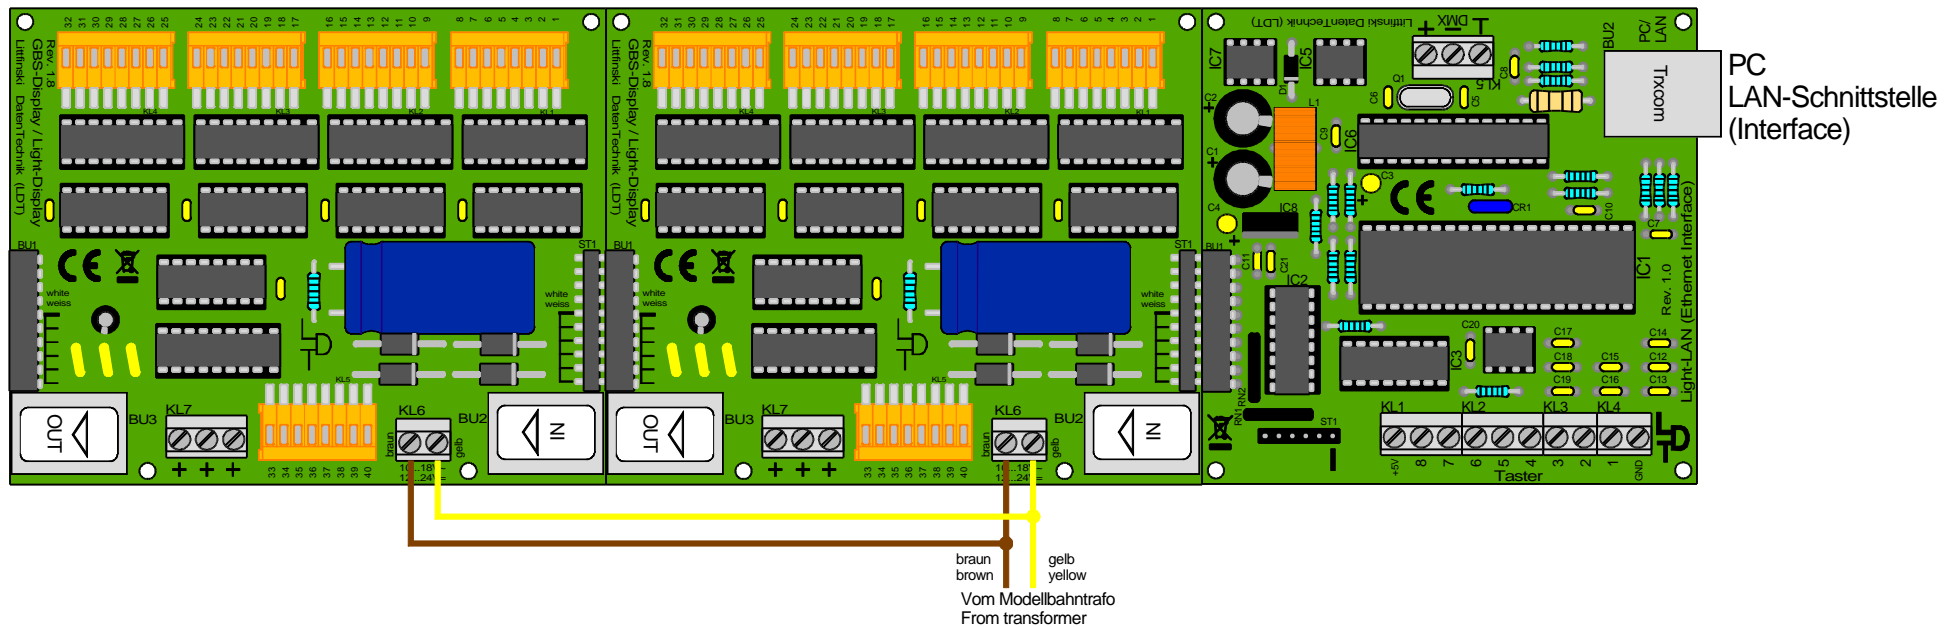

# Light-Display: Spannungsversorgung aus einem Modellbahntransformator

## Light-Display: voltage supply from a model railway transformer

Technische Änderungen und Irrtum vorbehalten.  
Subject to technical changes and errors.  
© 04/2016 by LDT