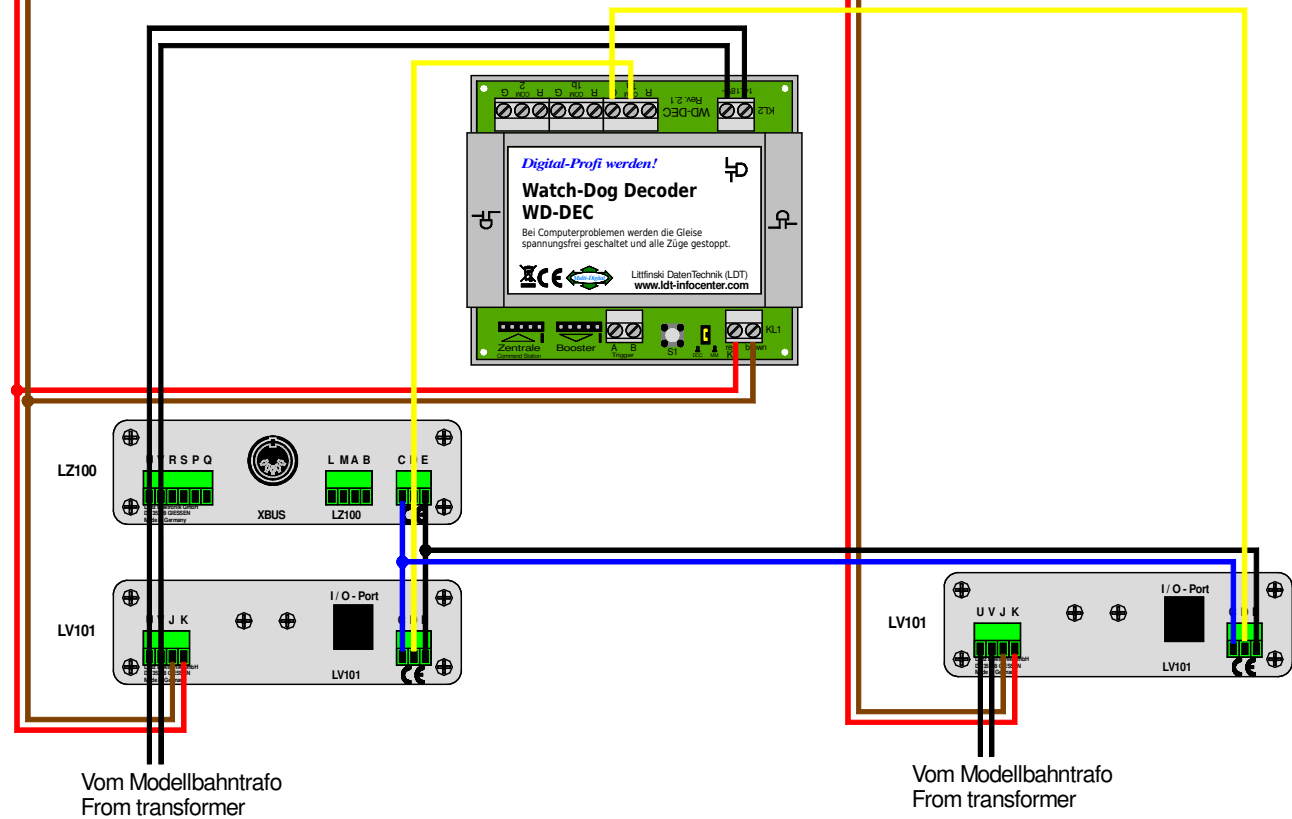

WatchDog-Decoder WD-DEC mit Lenz Digital plus mit LZ100 WatchDog decoder WD-DEC with Lenz Digital plus and with LZ100

Schalten
switching

K J

Fahren
driving

K J

Vom Modellbahntrafo
From transformer

Vom Modellbahntrafo
From transformer

Technische Änderungen und Irrtum vorbehalten.
Subject to technical changes and errors.

© 03/2020 by LDT