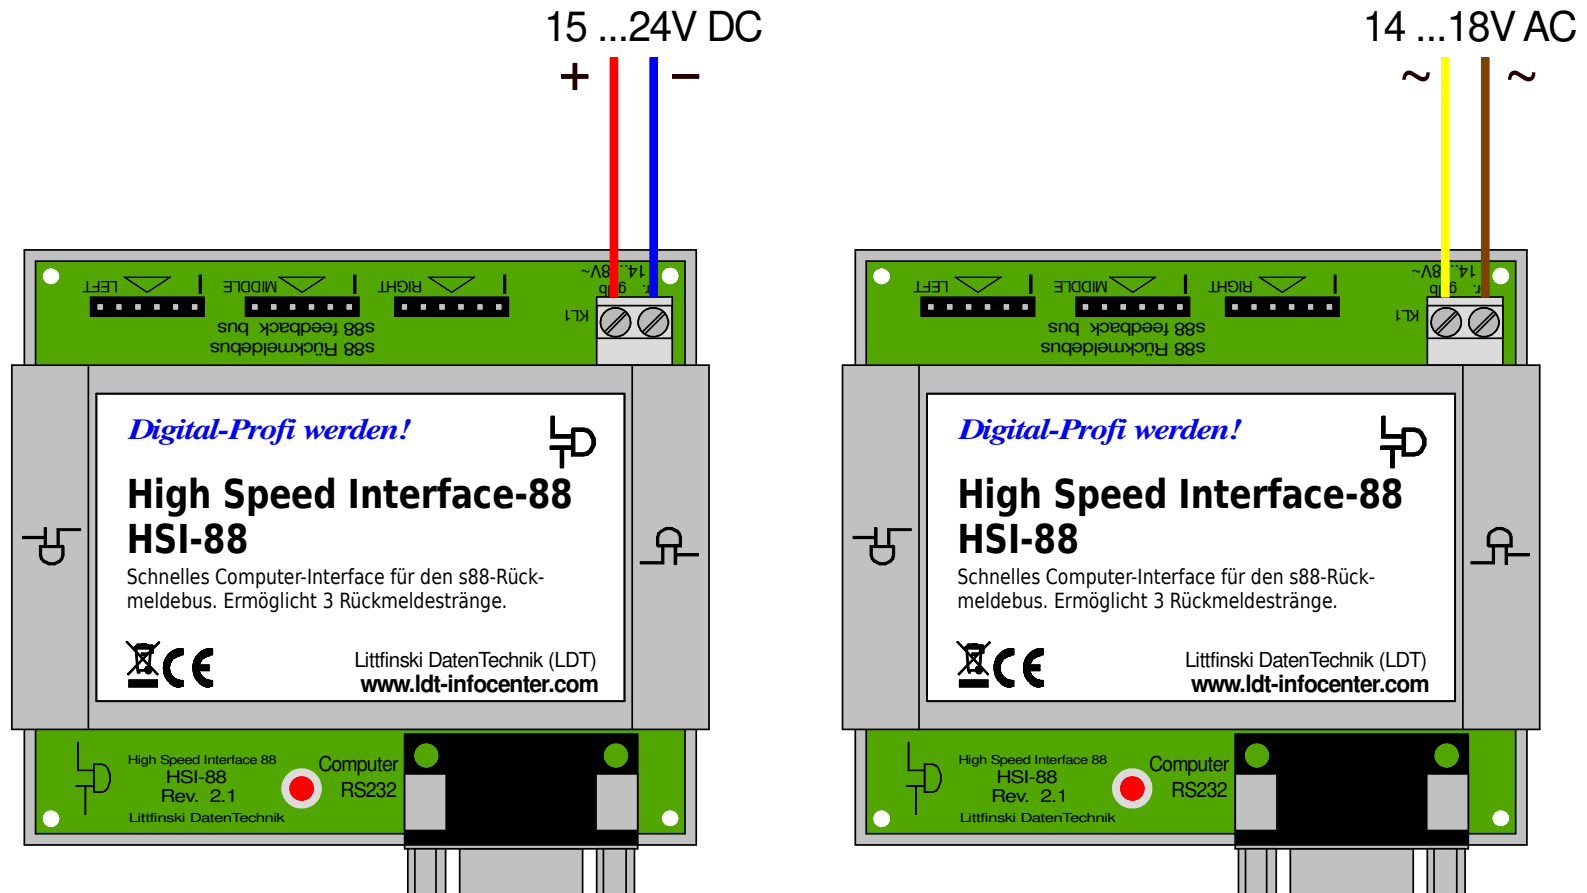

# HSI-88: Versorgung mit Gleich- oder Wechselspannung

## HSI-88: Supply with DC- or AC voltage supply

Technische Änderungen und Irrtum vorbehalten.  
Subject to technical changes and errors.

© 05/2020 by LDT