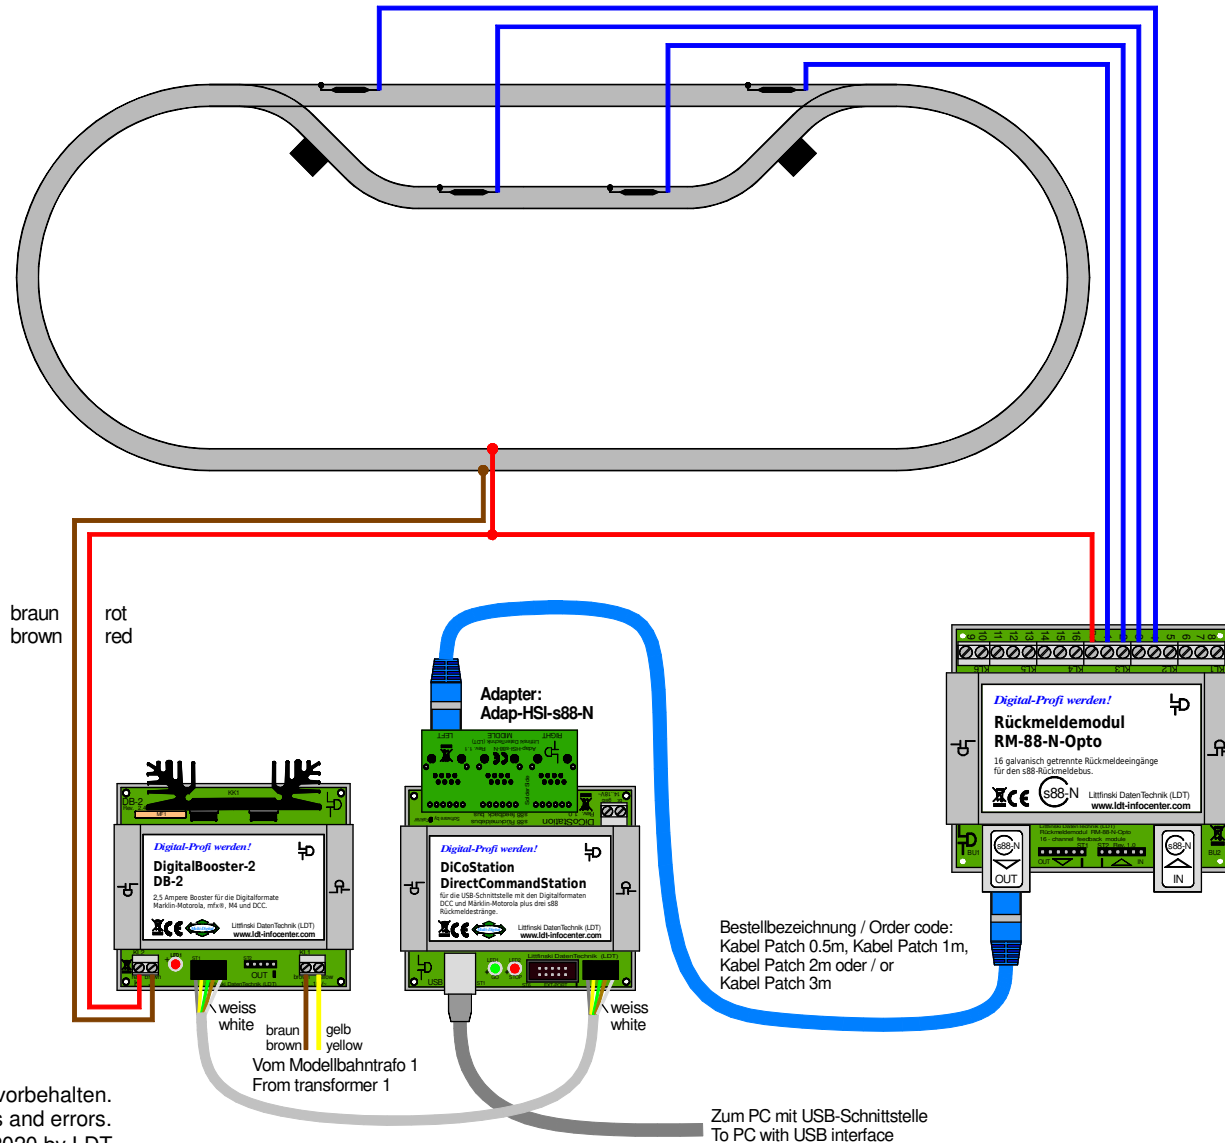

Reedkontakte zur Rückmeldung (Opto) / Patch-Kabel nach s88-N

Reed contacts for feedback (opto) / patch-cable to s88-N

Technische Änderungen und Irrtum vorbehalten.
Subject to technical changes and errors.
© 07/2020 by LDT