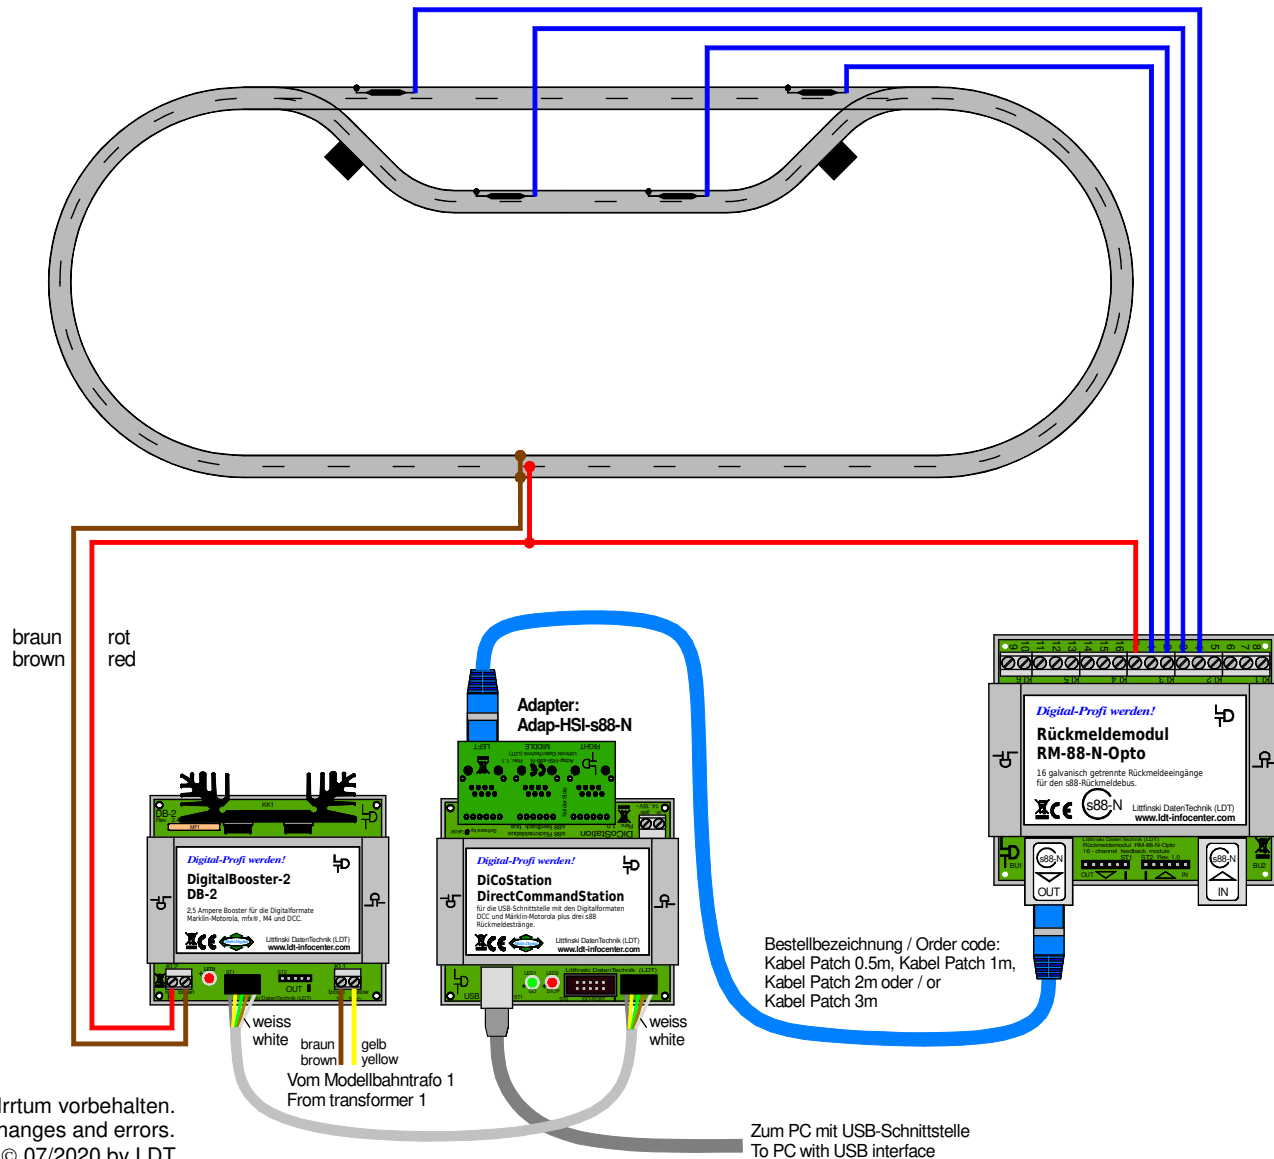

Reedkontakte zur Rückmeldung (Opto) / Patch-Kabel nach s88-N

Reed contacts for feedback (opto) / patch-cable to s88-N

Bestellbezeichnung / Order code:
 Kabel Patch 0.5m, Kabel Patch 1m,
 Kabel Patch 2m oder / or
 Kabel Patch 3m

Technische Änderungen und Irrtum vorbehalten.
 Subject to technical changes and errors.
 © 07/2020 by LDT

Zum PC mit USB-Schnittstelle
 To PC with USB interface