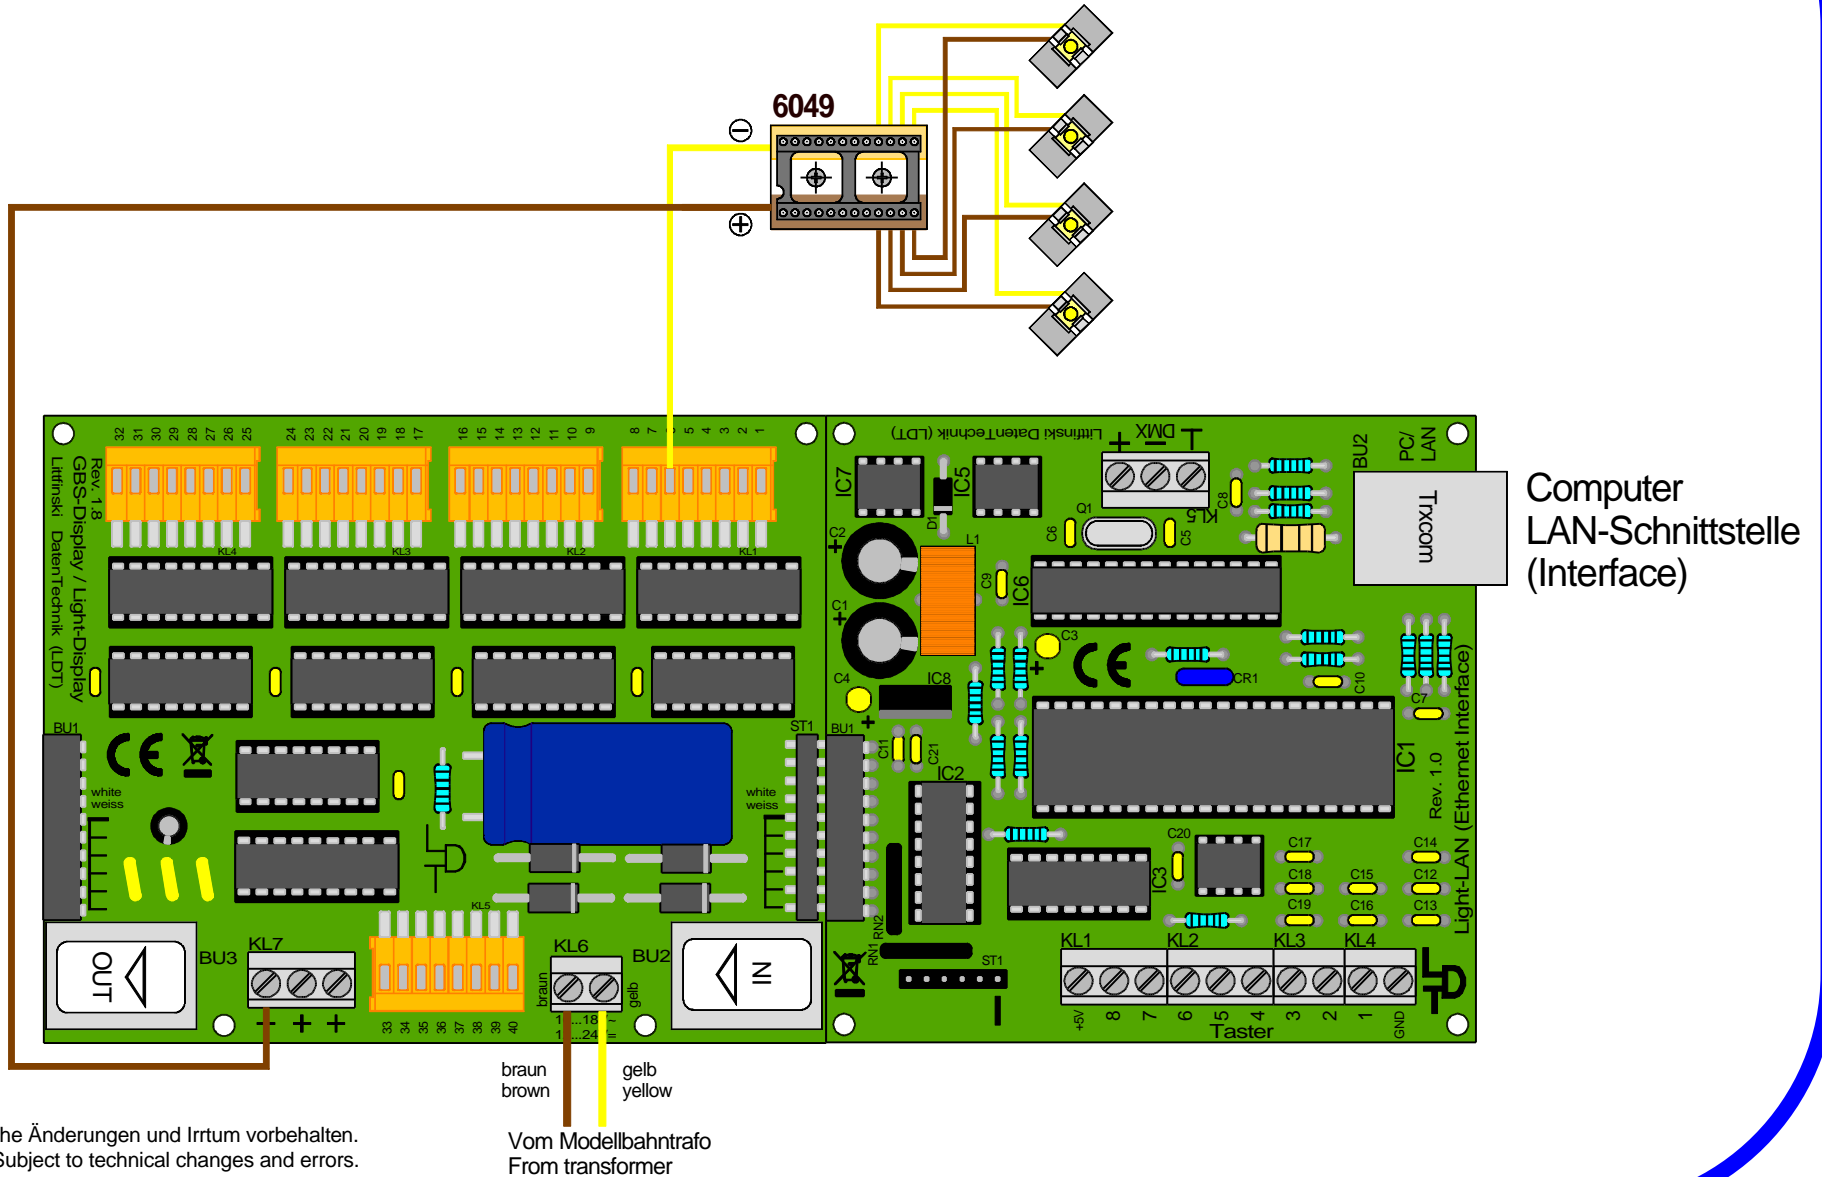

Light-Display: Viessmann LED 6046/6047/6048 für Etageninnenbeleuchtung anschliessen
Light-Display: Connect Viessmann LED 6046/6047/6048 for floor interior lights

Technische Änderungen und Irrtum vorbehalten.
 Subject to technical changes and errors.
 © 04/2016 by LDT