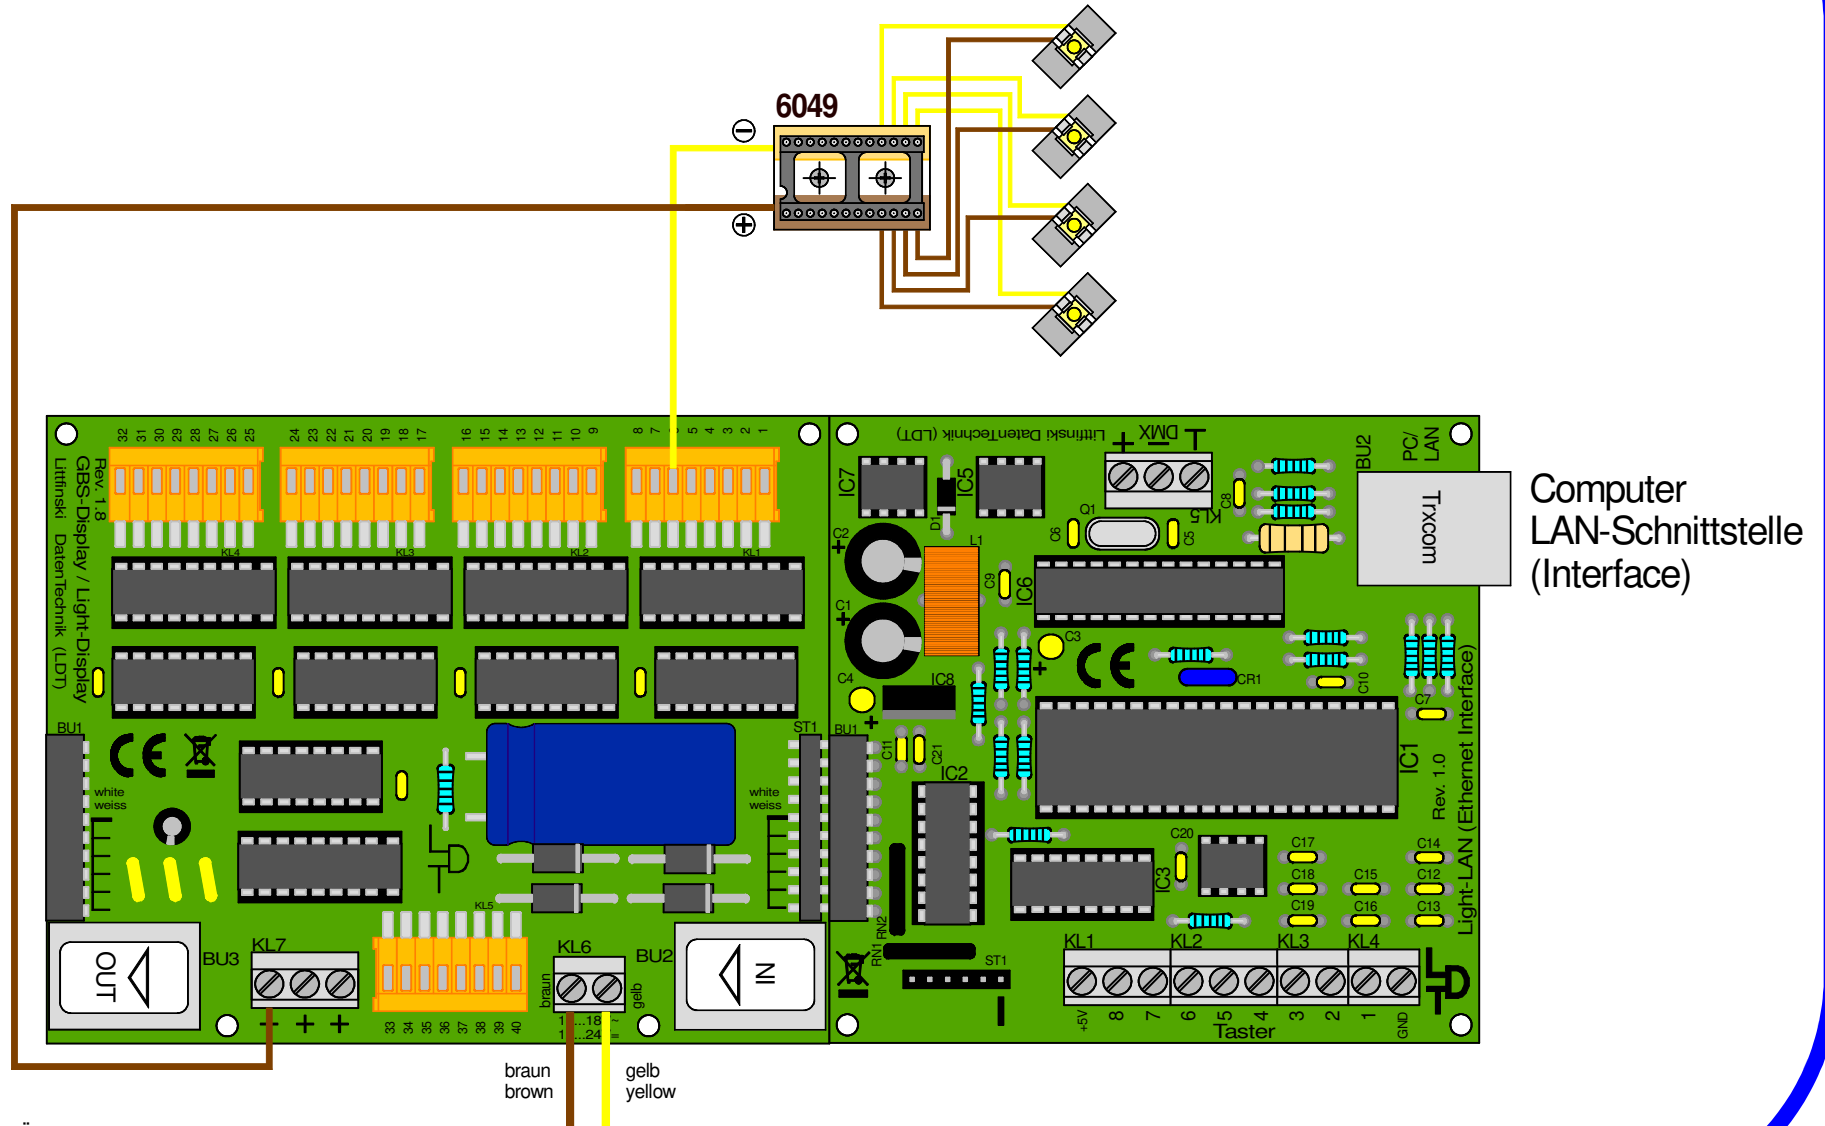

Light-Display: Viessmann LED 6046/6047/6048 für Etageninnenbeleuchtung anschliessen
Light-Display: Connect Viessmann LED 6046/6047/6048 for floor interior lights

Technische Änderungen und Irrtum vorbehalten.
 Subject to technical changes and errors.
 © 04/2016 by LDT