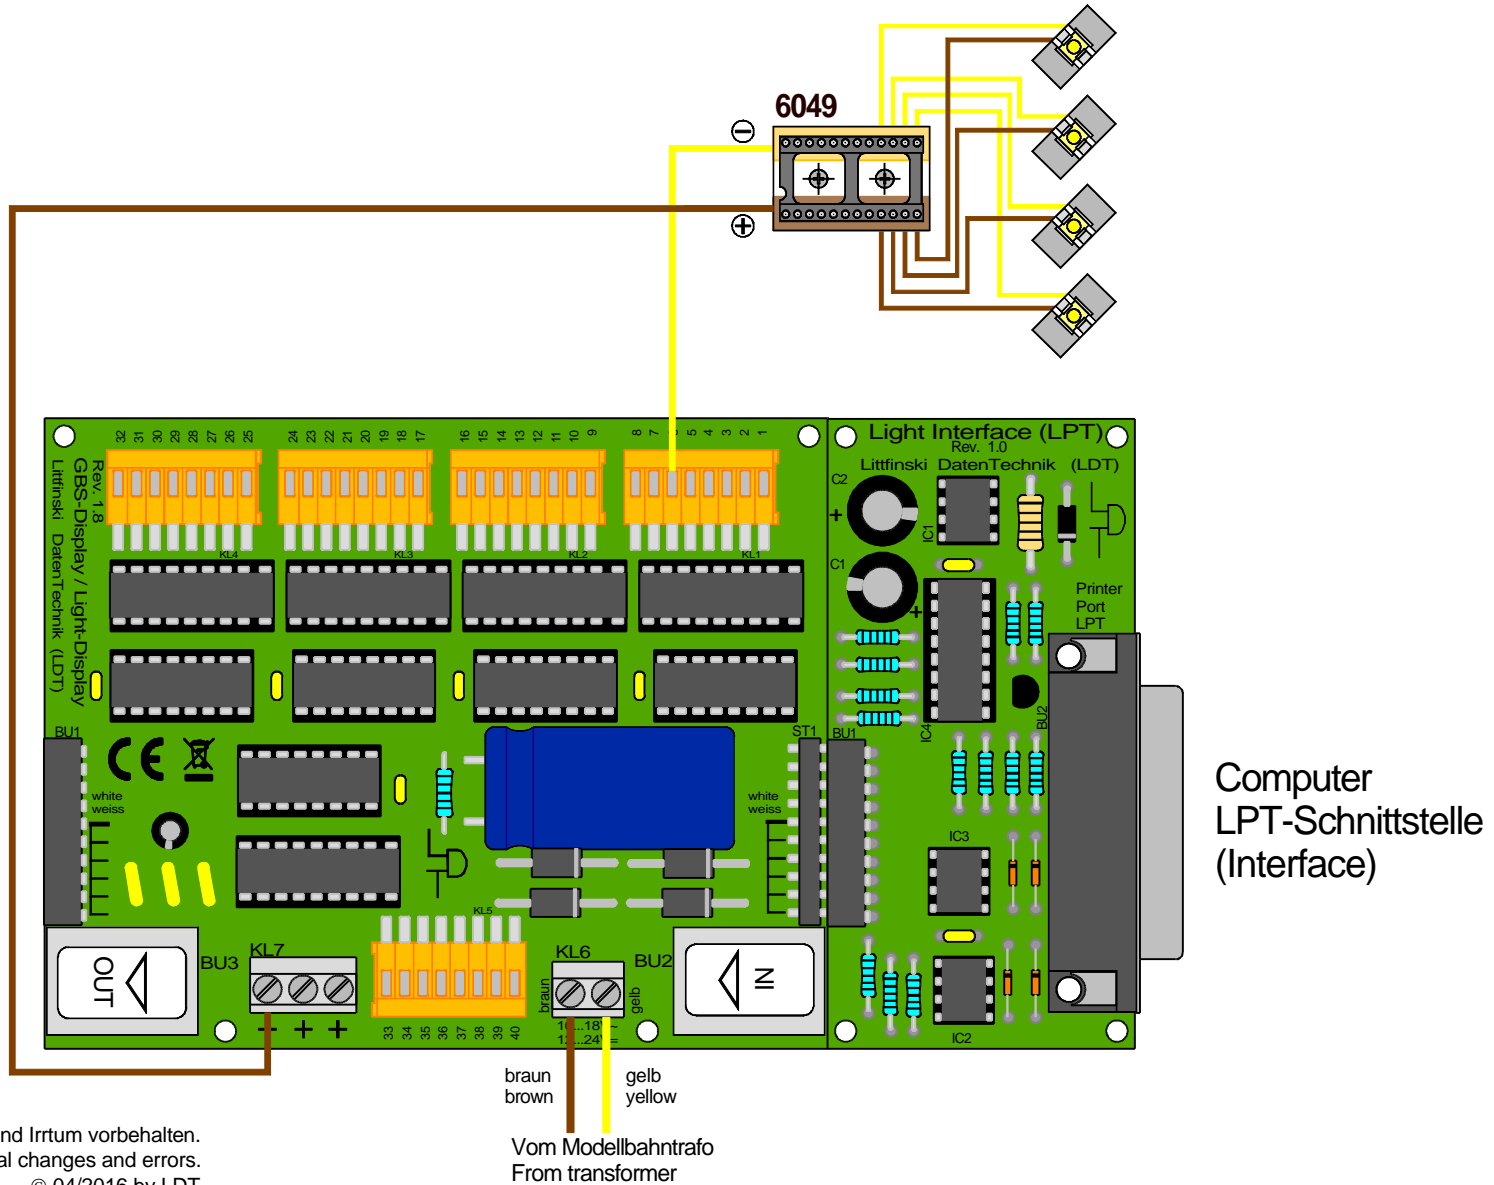

**Light-Display: Viessmann LED 6046/6047/6048 für Etageninnenbeleuchtung anschliessen**  
**Light-Display: Connect Viessmann LED 6046/6047/6048 for floor interior lights**

Technische Änderungen und Irrtum vorbehalten.  
 Subject to technical changes and errors.  
 © 04/2016 by LDT