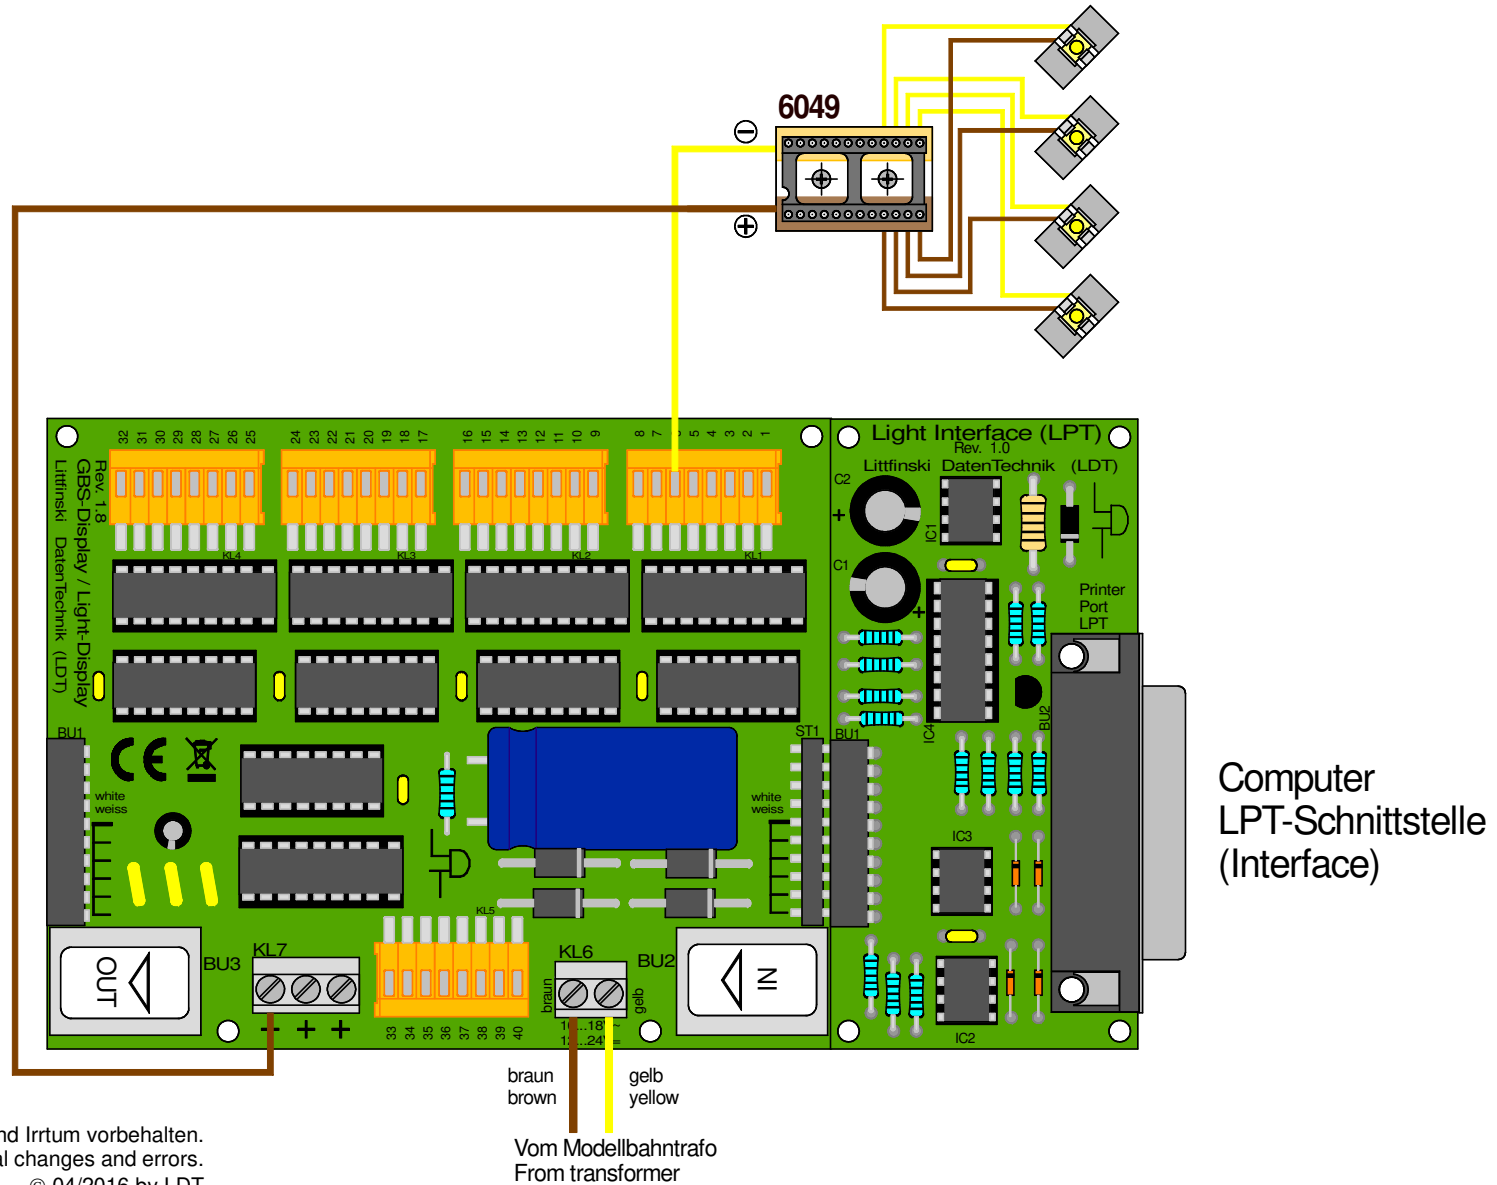

**Light-Display: Viessmann LED 6046/6047/6048 für Etageninnenbeleuchtung anschliessen**  
**Light-Display: Connect Viessmann LED 6046/6047/6048 for floor interior lights**

Technische Änderungen und Irrtum vorbehalten.  
 Subject to technical changes and errors.  
 © 04/2016 by LDT