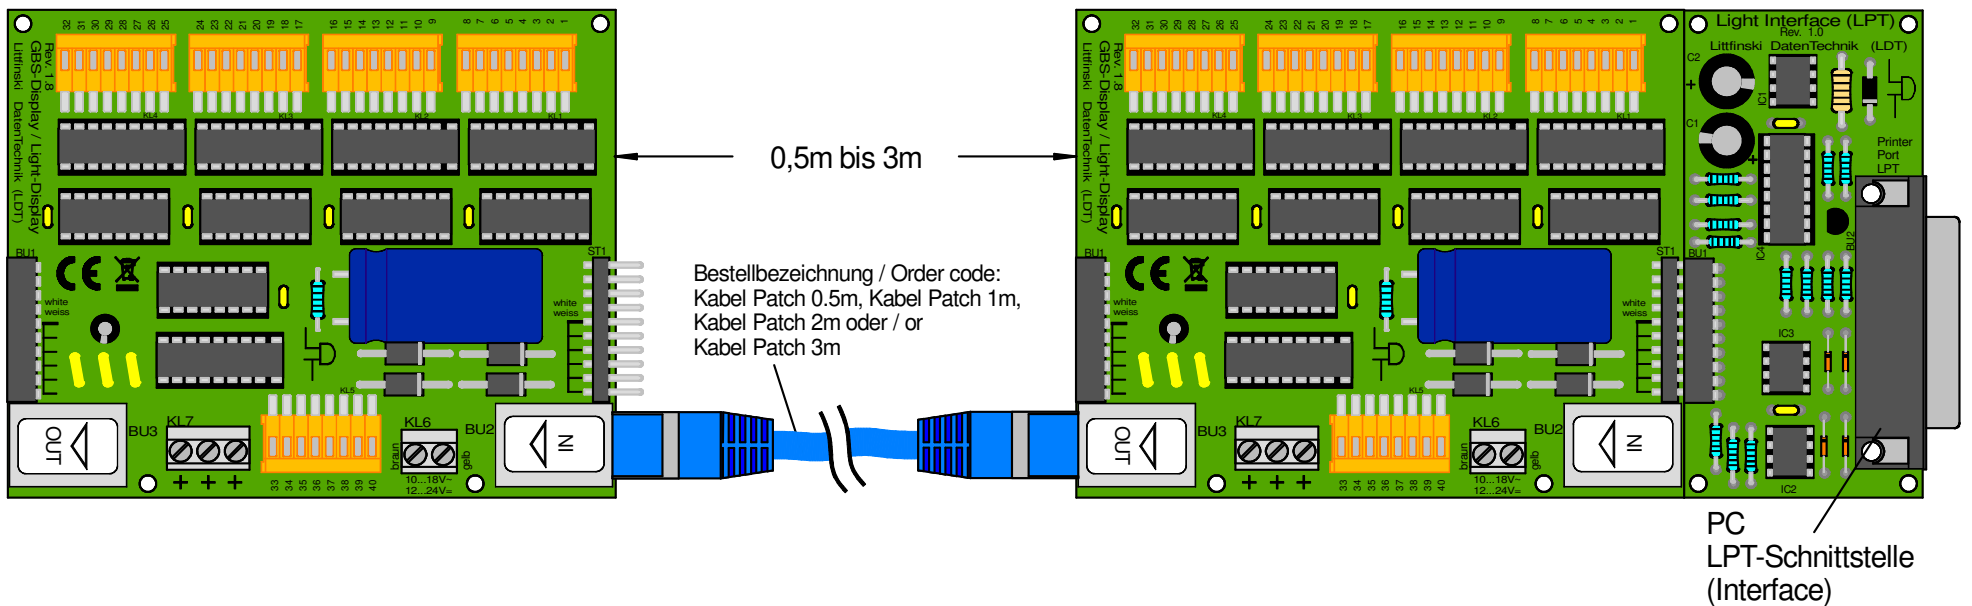

Light-Display: Verlängerungskabel zwischen zwei Modulen (Patch-Kabel)

Light-Display: Extension cable between two modules (patch-cable)

Technische Änderungen und Irrtum vorbehalten.
Subject to technical changes and errors.
© 06/2017 by LDT