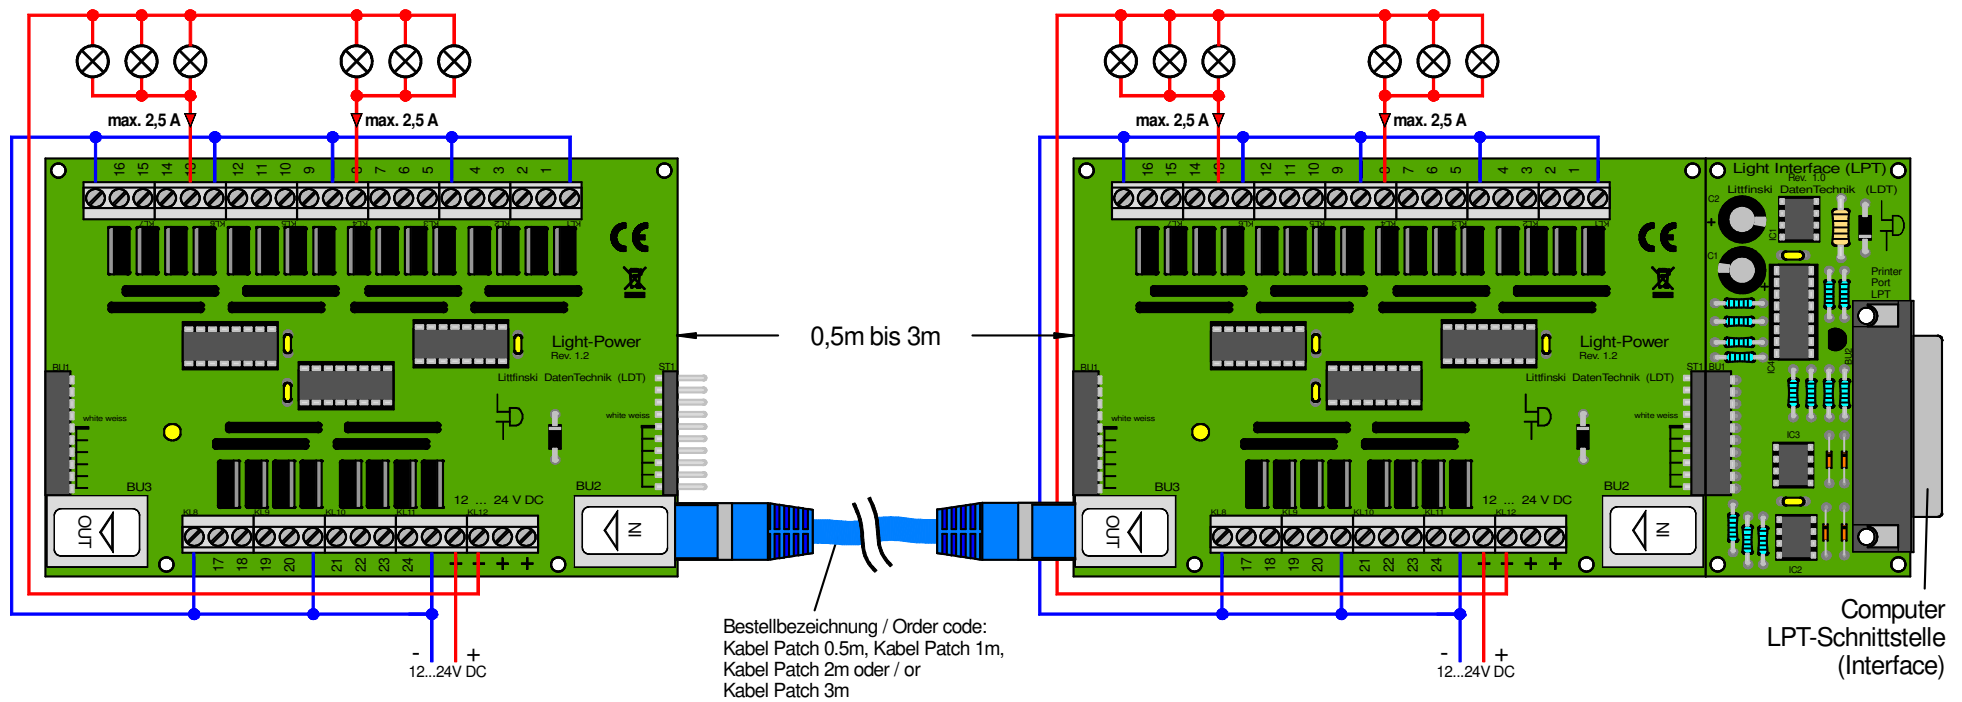

Light-Power: Verlängerungskabel zwischen zwei Modulen (Patch-Kabel)

Light-Power: Extension cable between two modules (patch-cable)

Technische Änderungen und Irrtum vorbehalten.
Subject to technical changes and errors.
© 06/2017 by LDT