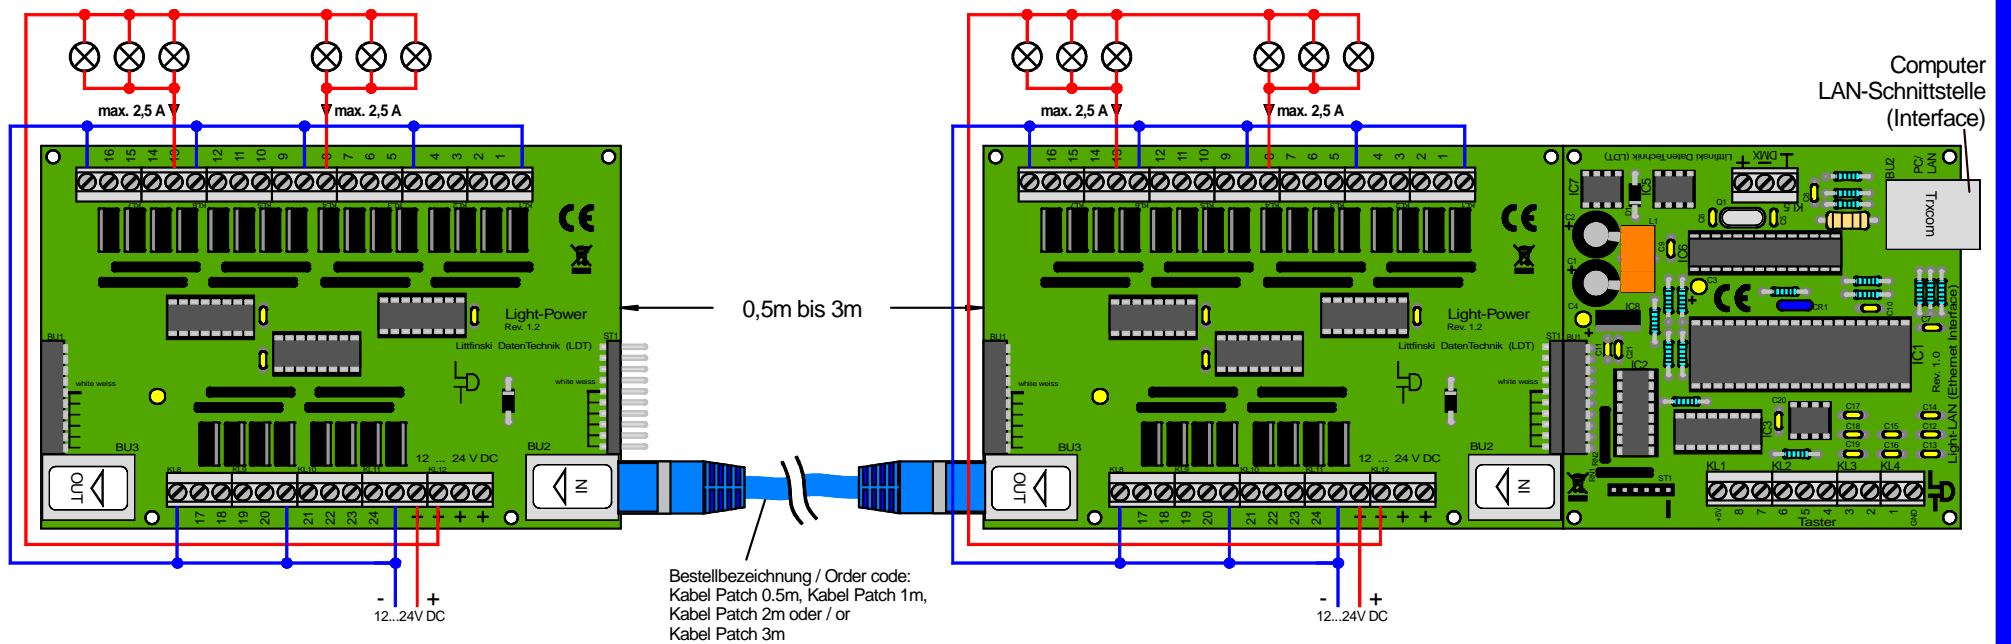

Light-Power: Verlängerungskabel zwischen zwei Modulen (Patch-Kabel)

Light-Power: Extension cable between two modules (patch-cable)

Technische Änderungen und Irrtum vorbehalten.
Subject to technical changes and errors.