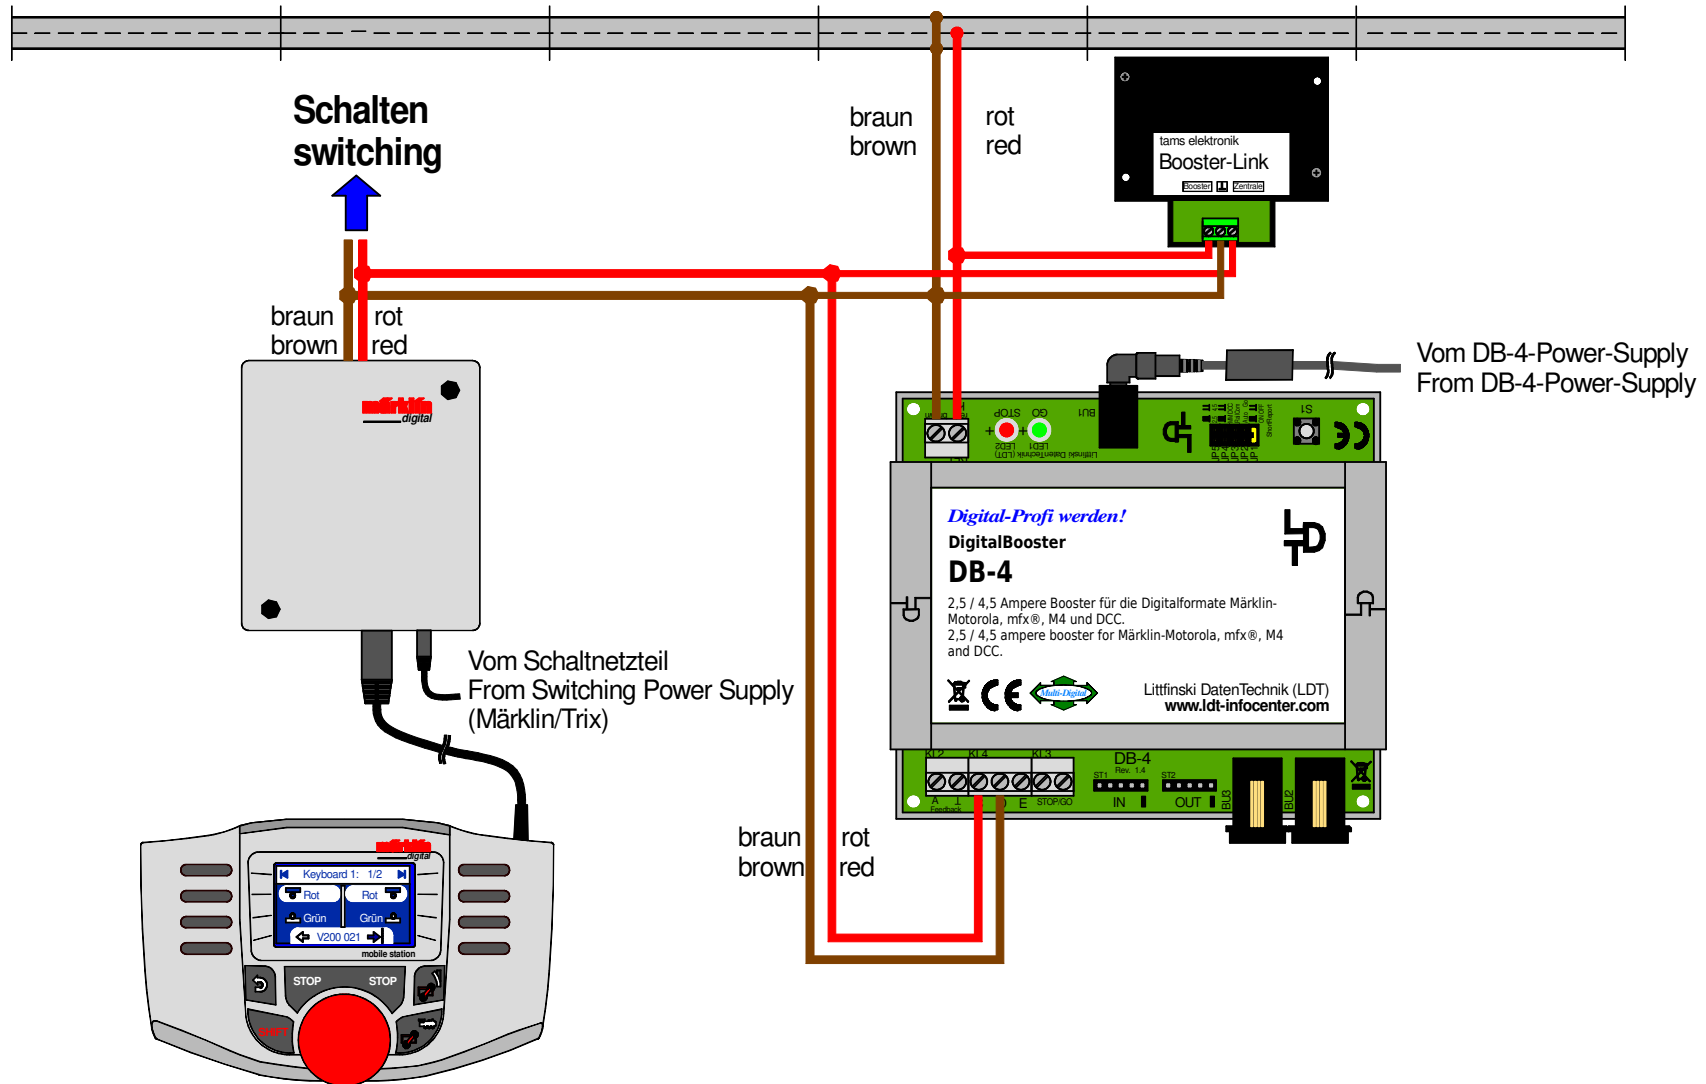

Märklin Mobile Station 2 mit Gleisbox (3-Leiter Gleis): Booster-Link (Fa. Tams) integrieren

Märklin Mobile Station 2 with Track Box (3-rail conductor): Integrating Booster-Link (Fa. Tams)

Technische Änderungen und Irrtum vorbehalten.
Subject to technical changes and errors.
© 06/2020 by LDT