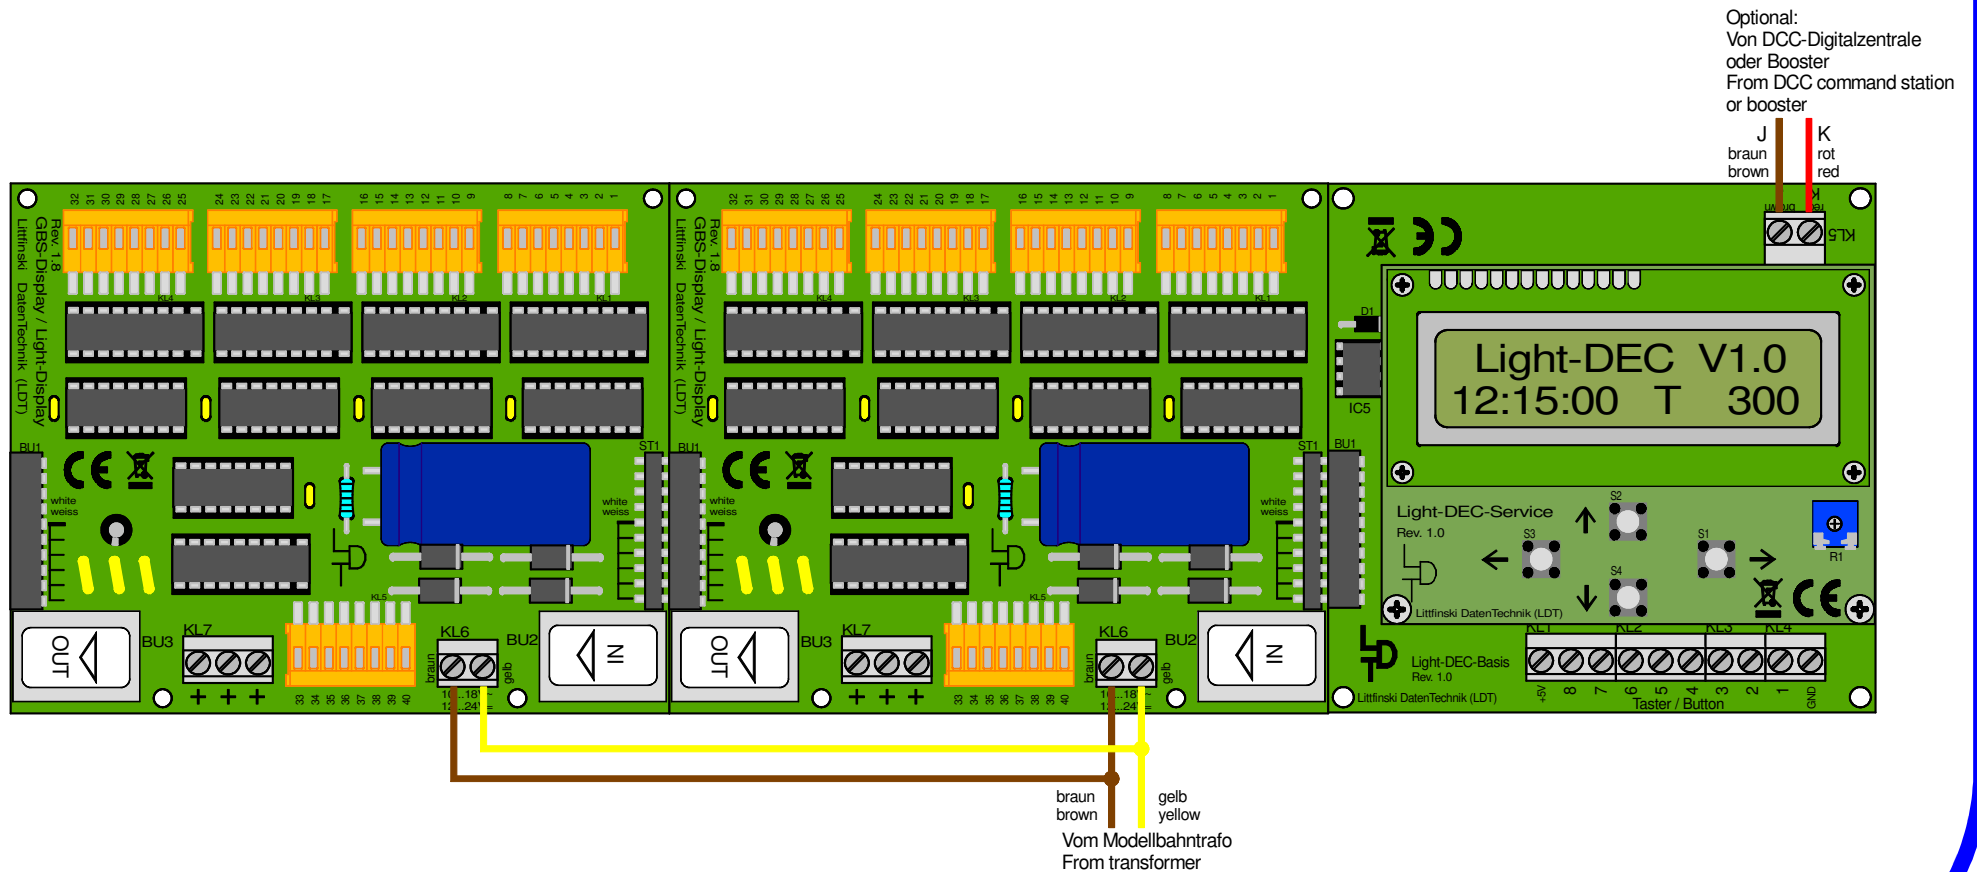

# Light-Display: Spannungsversorgung aus einem Modellbahntransformator

## Light-Display: voltage supply from a model railway transformer

Technische Änderungen und Irrtum vorbehalten.  
Subject to technical changes and errors.

© 04/2016 by LDT