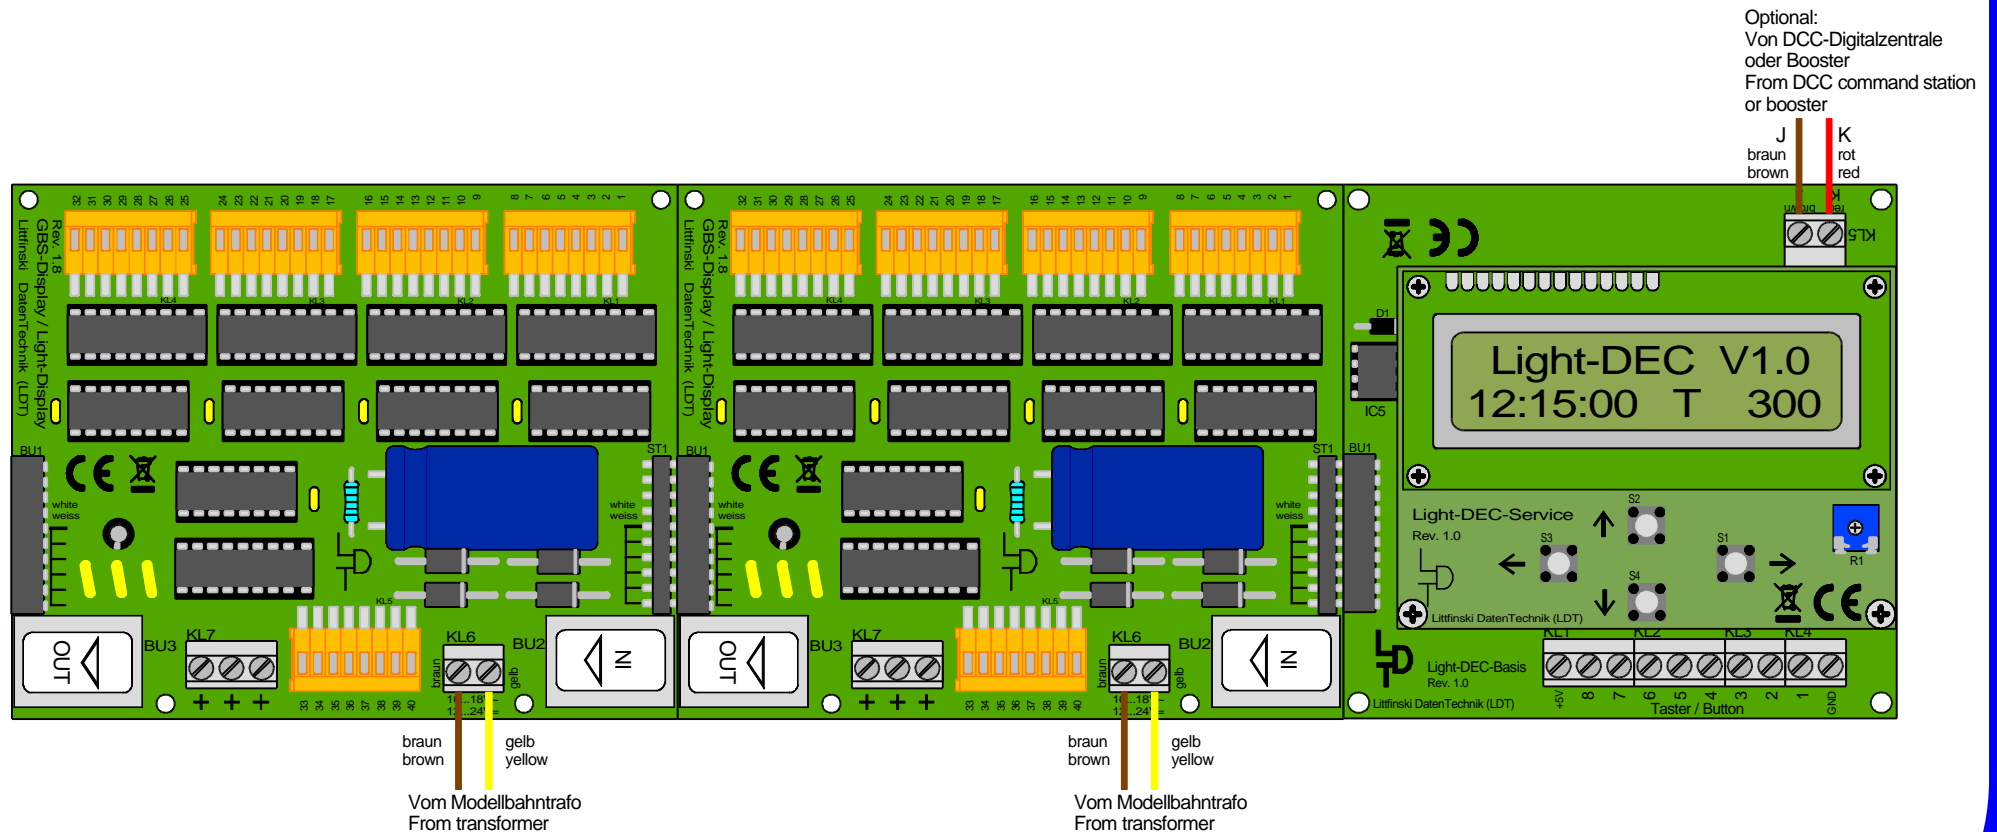

# Light-Display: Spannungsversorgung aus mehreren Modellbahntransformatoren

## Light-Display: voltage supply from several model railway transformers

Technische Änderungen und Irrtum vorbehalten.  
Subject to technical changes and errors.  
© 04/2016 by LDT