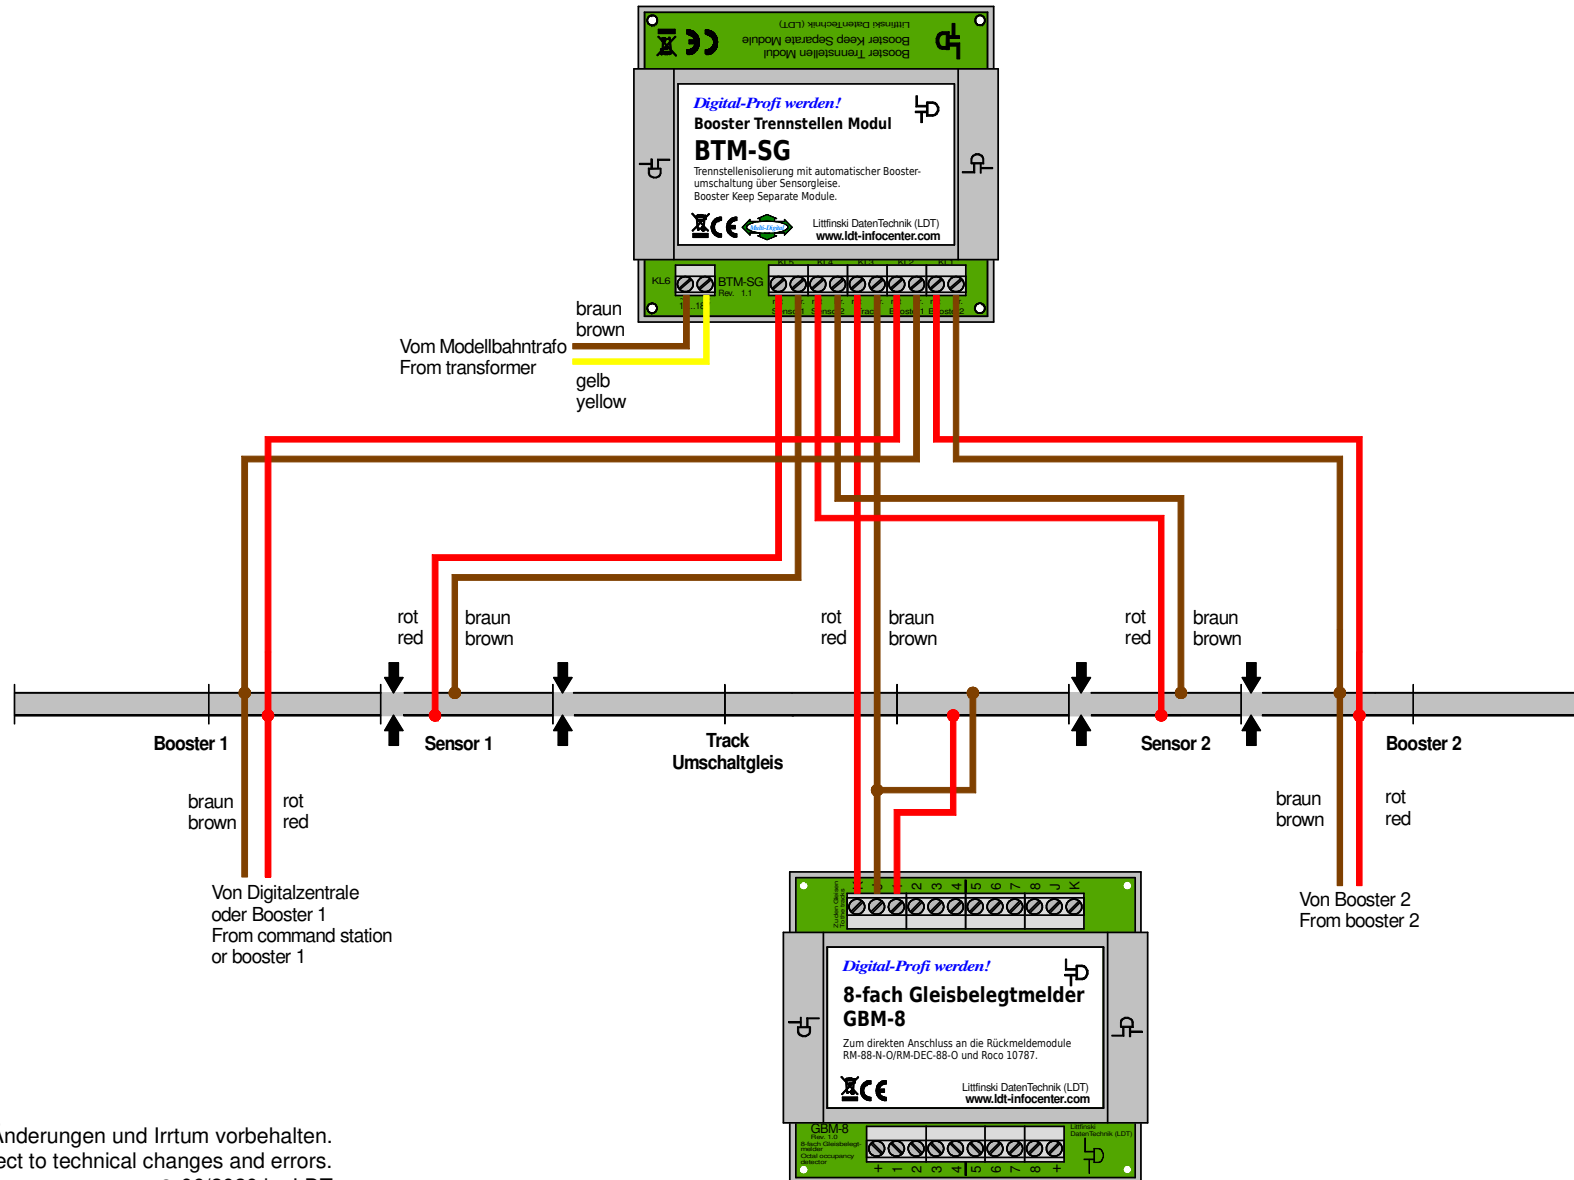

Umschaltgleis überwachen mit GBM-8 Controlling switch-over rails with GBM-8

Technische Änderungen und Irrtum vorbehalten.
Subject to technical changes and errors.
© 06/2020 by LDT