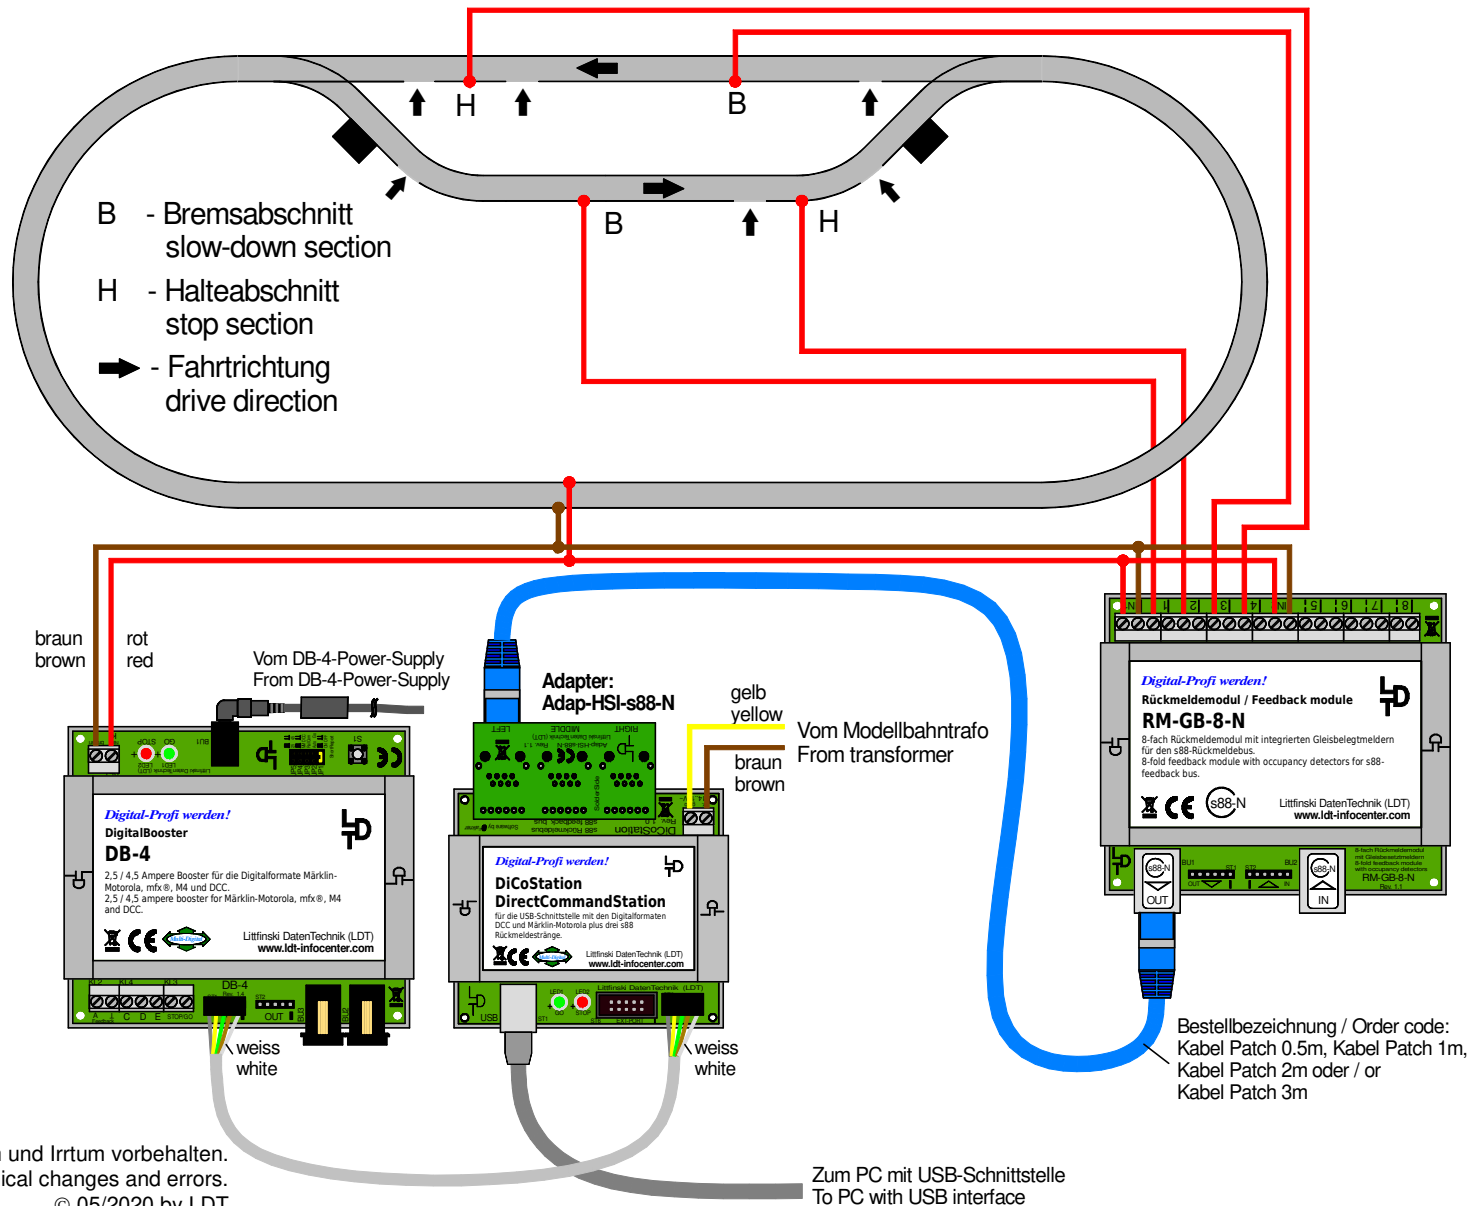

# Versorgung von überwachten Streckenabschnitten (Gleisbelegmeldung) / Patch-Kabel nach s88-N Supply of monitored track sections (track occupancy feedback) / patch-cable to s88-N

Technische Änderungen und Irrtum vorbehalten.  
 Subject to technical changes and errors.  
 © 05/2020 by LDT