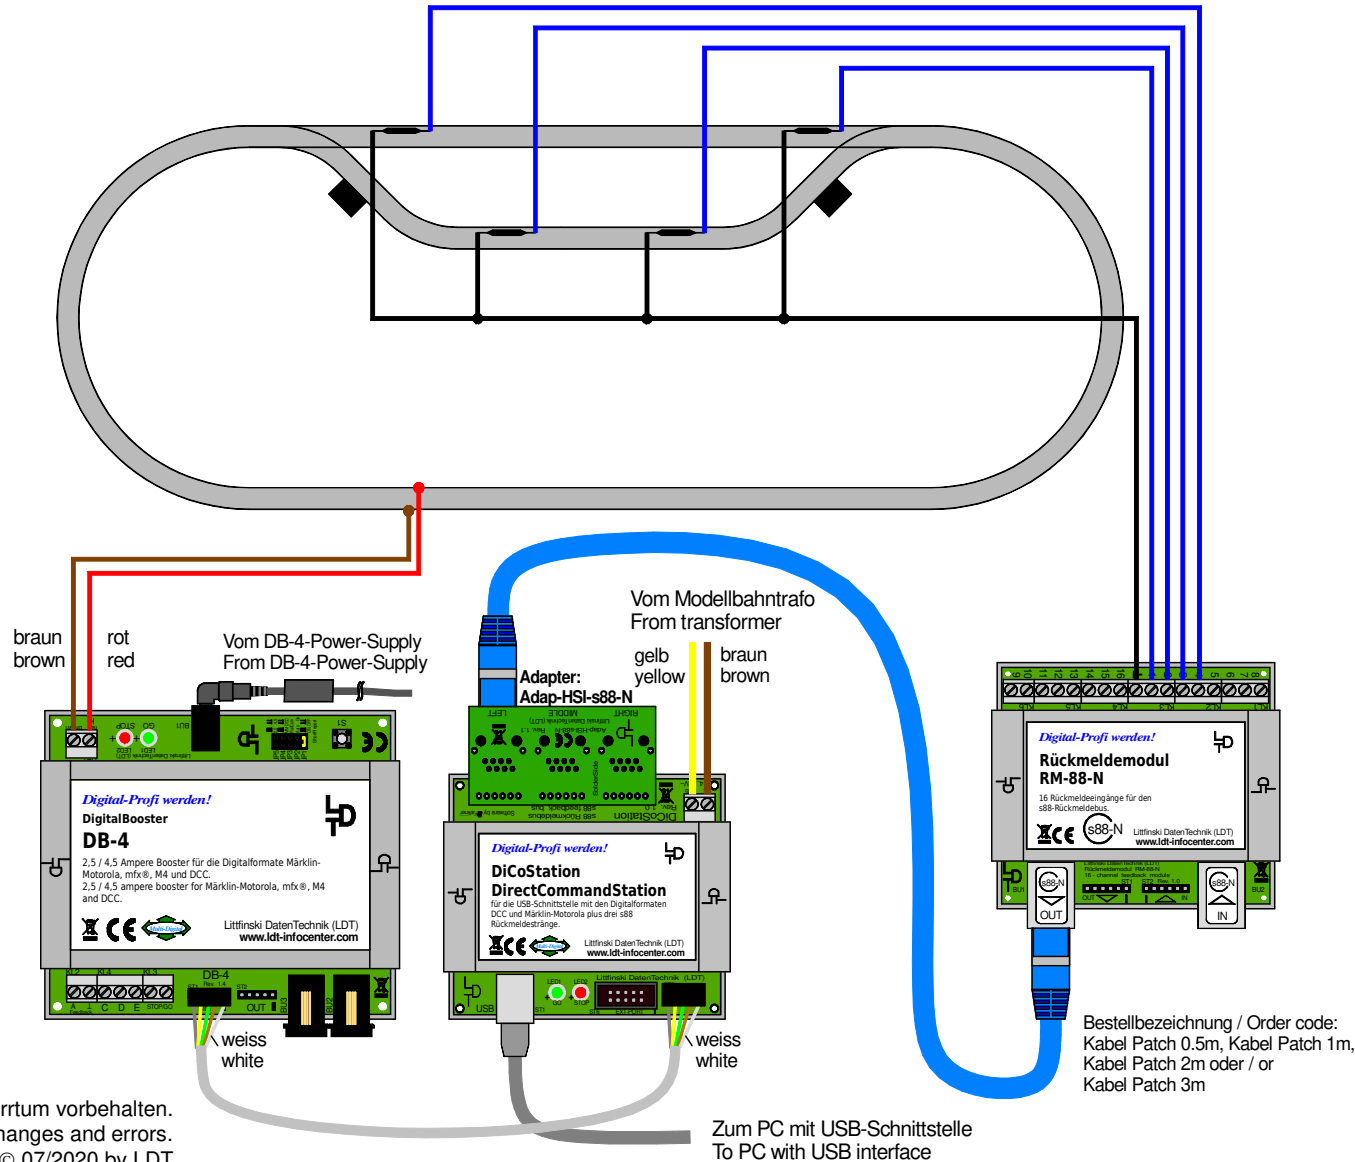

Reedkontakte zur Rückmeldung (Standard) / Patch-Kabel nach s88-N

Reed contacts for feedback (standard) / patch-cable to s88-N

Technische Änderungen und Irrtum vorbehalten.
 Subject to technical changes and errors.
 © 07/2020 by LDT