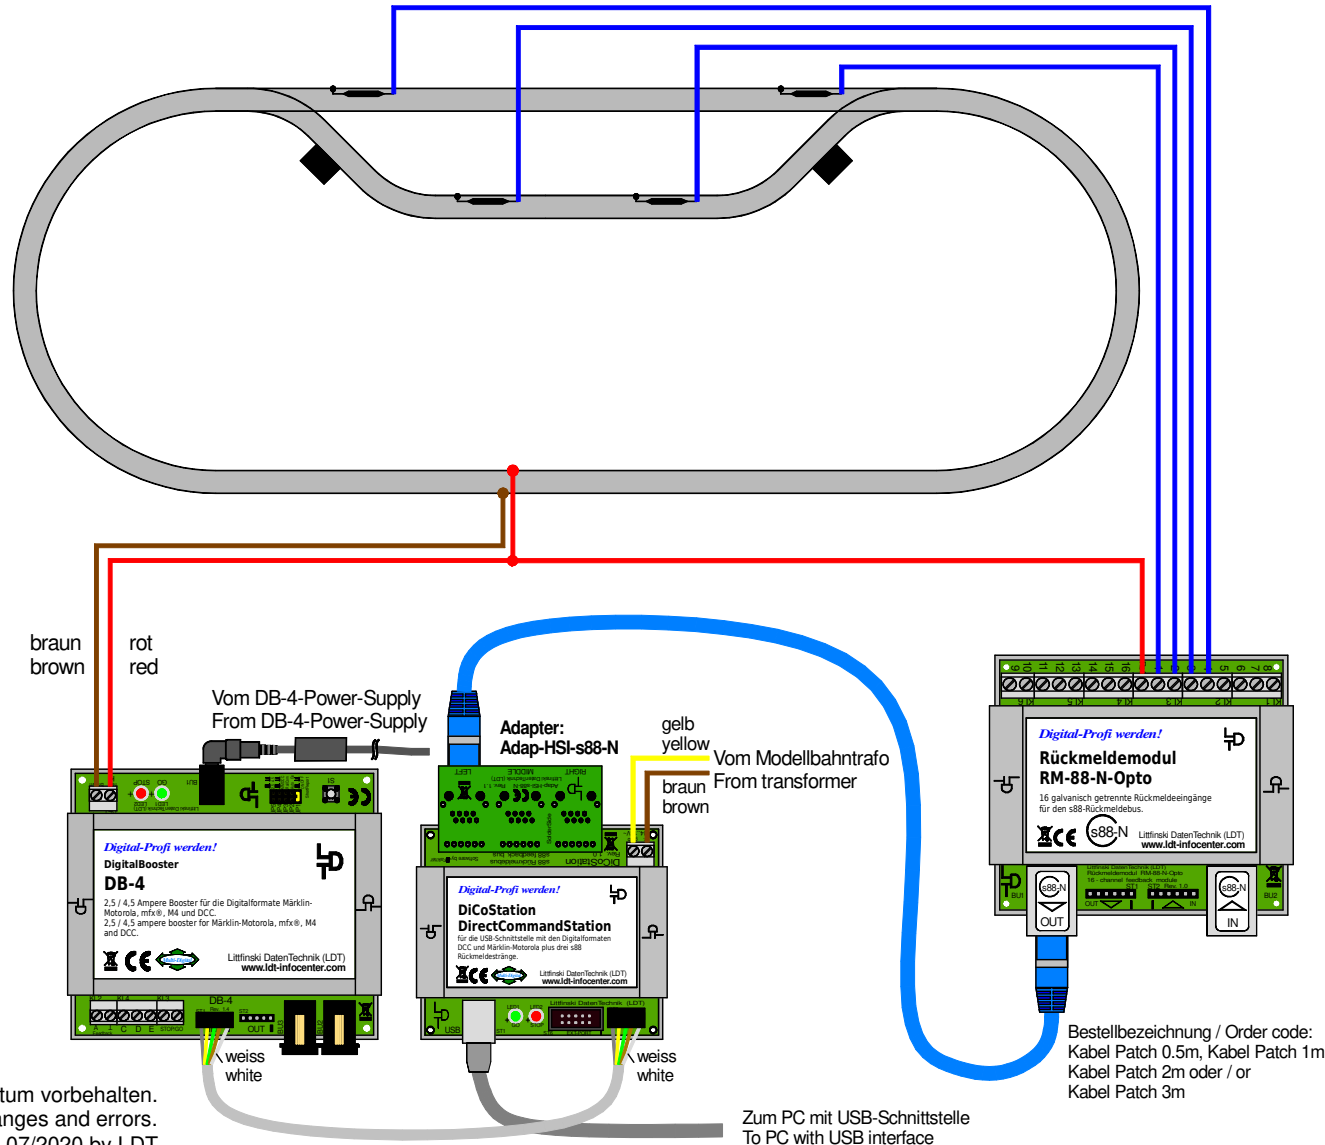

Reedkontakte zur Rückmeldung (Opto) / Patch-Kabel nach s88-N

Reed contacts for feedback (opto) / patch-cable to s88-N

Technische Änderungen und Irrtum vorbehalten.
Subject to technical changes and errors.
© 07/2020 by LDT