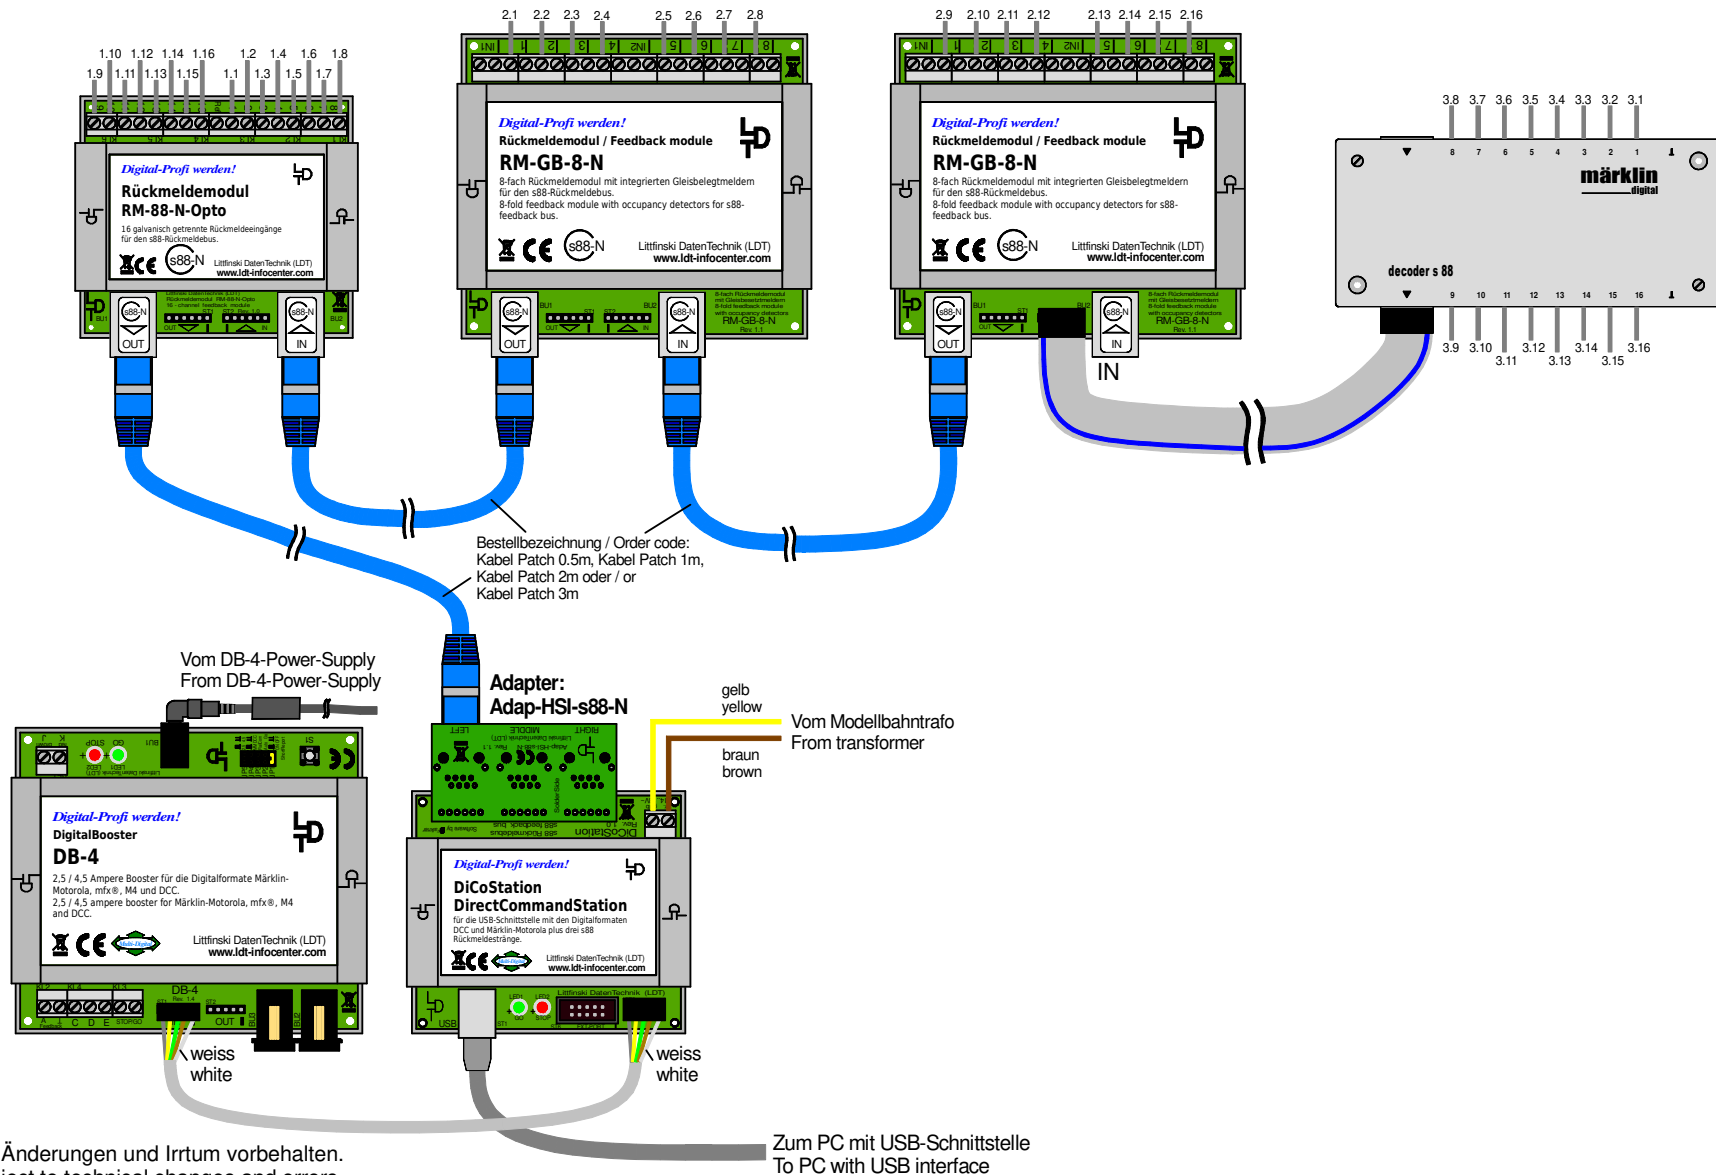

Nummerierung der Rückmeldeeingänge (verschiedene Rückmeldemodule) / Patch-Kabel nach s88-N Numbering the feedback registrations (various feedback modules) / patch-cable to s88-N

Technische Änderungen und Irrtum vorbehalten.
 Subject to technical changes and errors.
 © 05/2020 by LDT