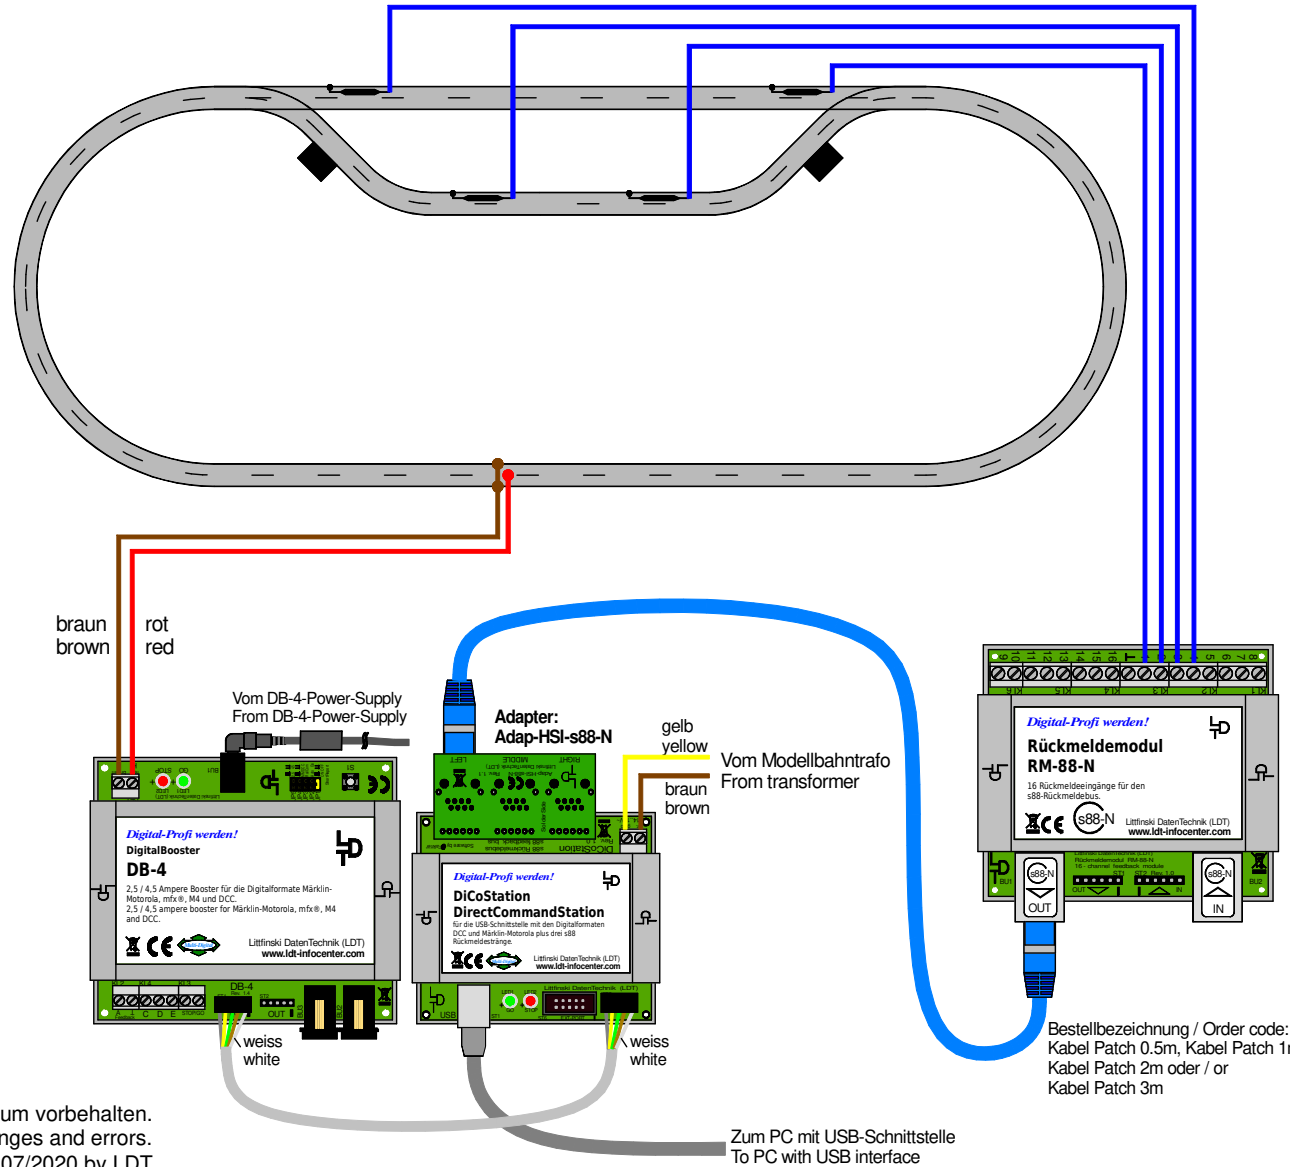

Reedkontakte zur Rückmeldung (Standard) / Patch-Kabel nach s88-N Reed contacts for feedback (standard) / patch-cable to s88-N

Technische Änderungen und Irrtum vorbehalten.
 Subject to technical changes and errors.
 © 07/2020 by LDT