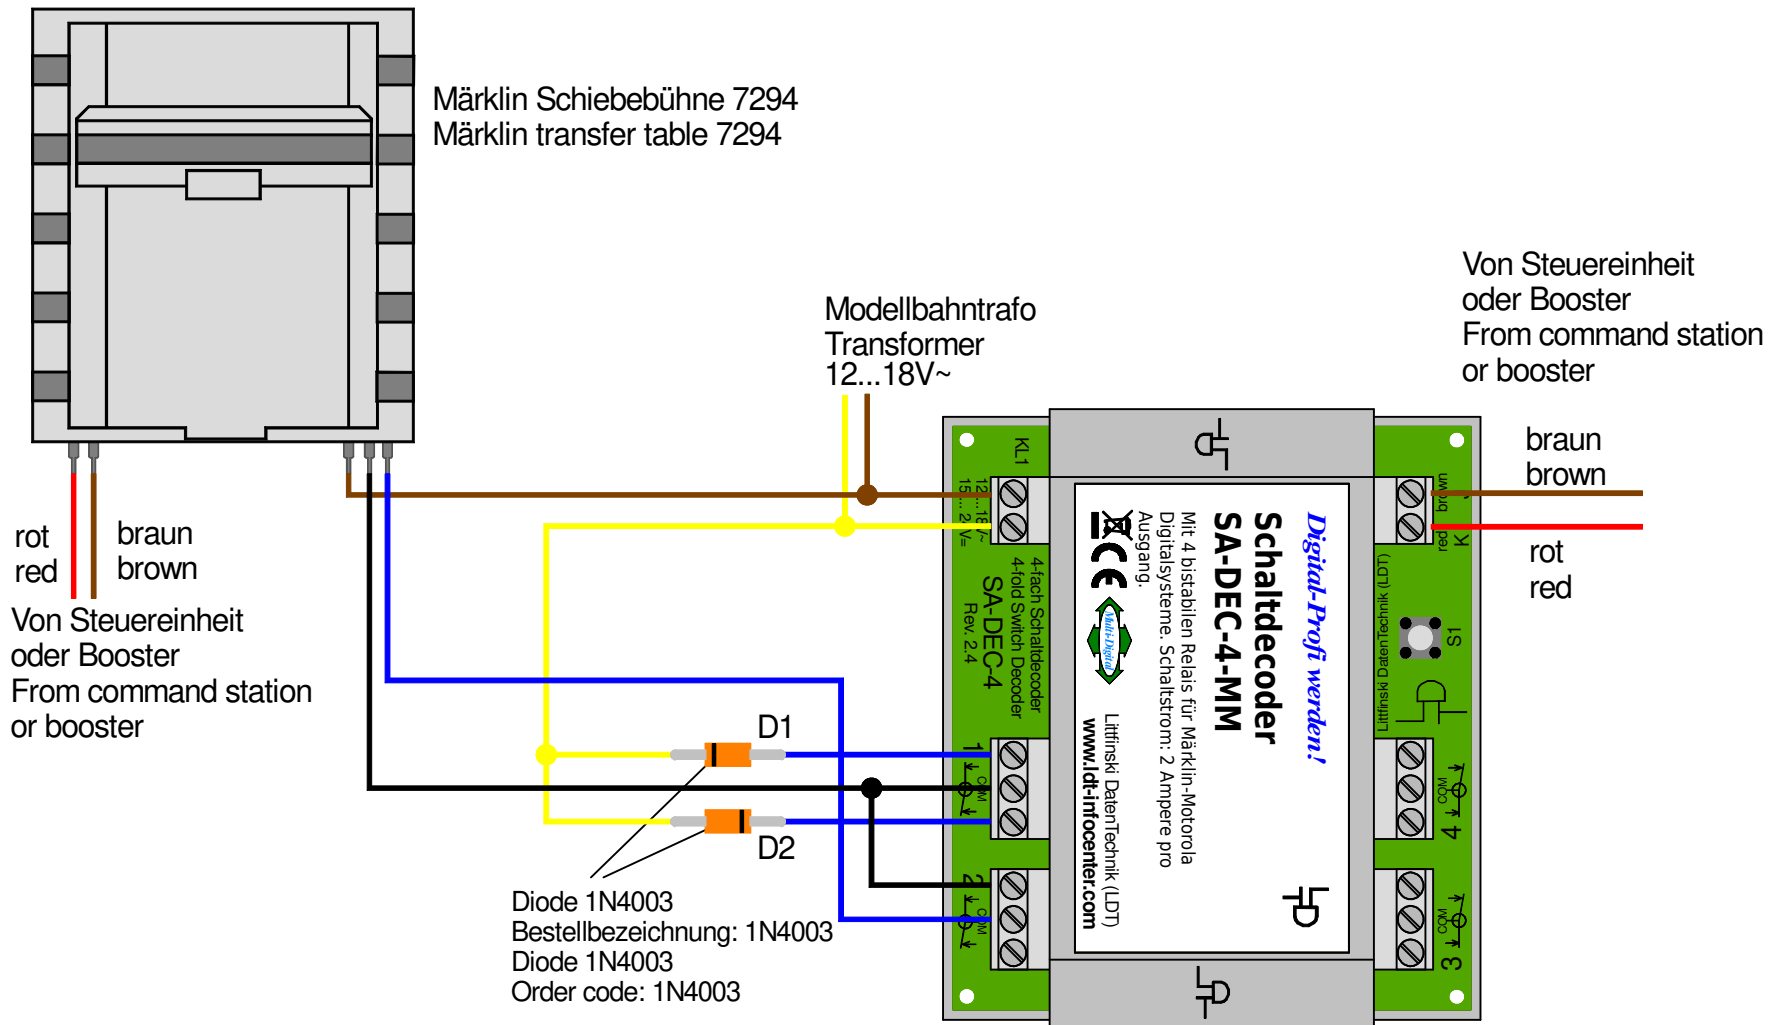

Märklin Schiebebühne 7294 digital stellen Digital switching of Märklin transfer table 7294

Technische Änderungen und Irrtum vorbehalten.
Subject to technical changes and errors.

© 03/2022 by LDT