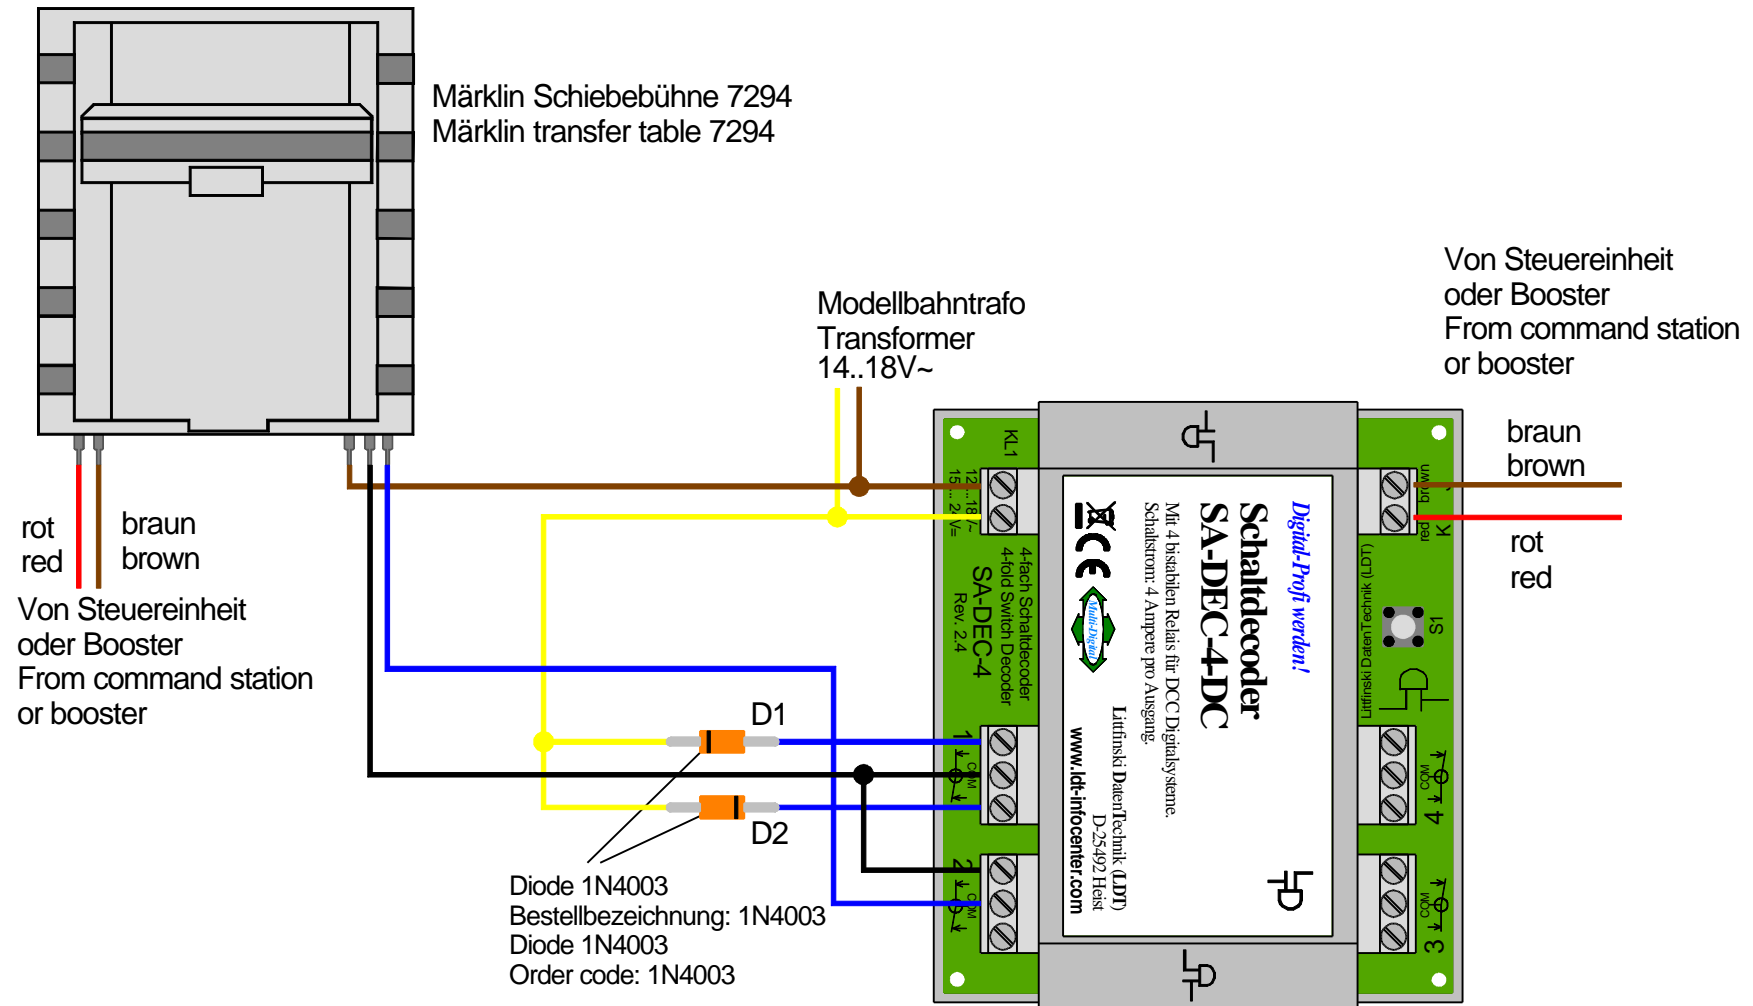

Märklin Schiebebühne 7294 digital stellen Digital switching of Märklin transfer table 7294

Technische Änderungen und Irrtum vorbehalten.
Subject to technical changes and errors.
© 01/2016 by LDT