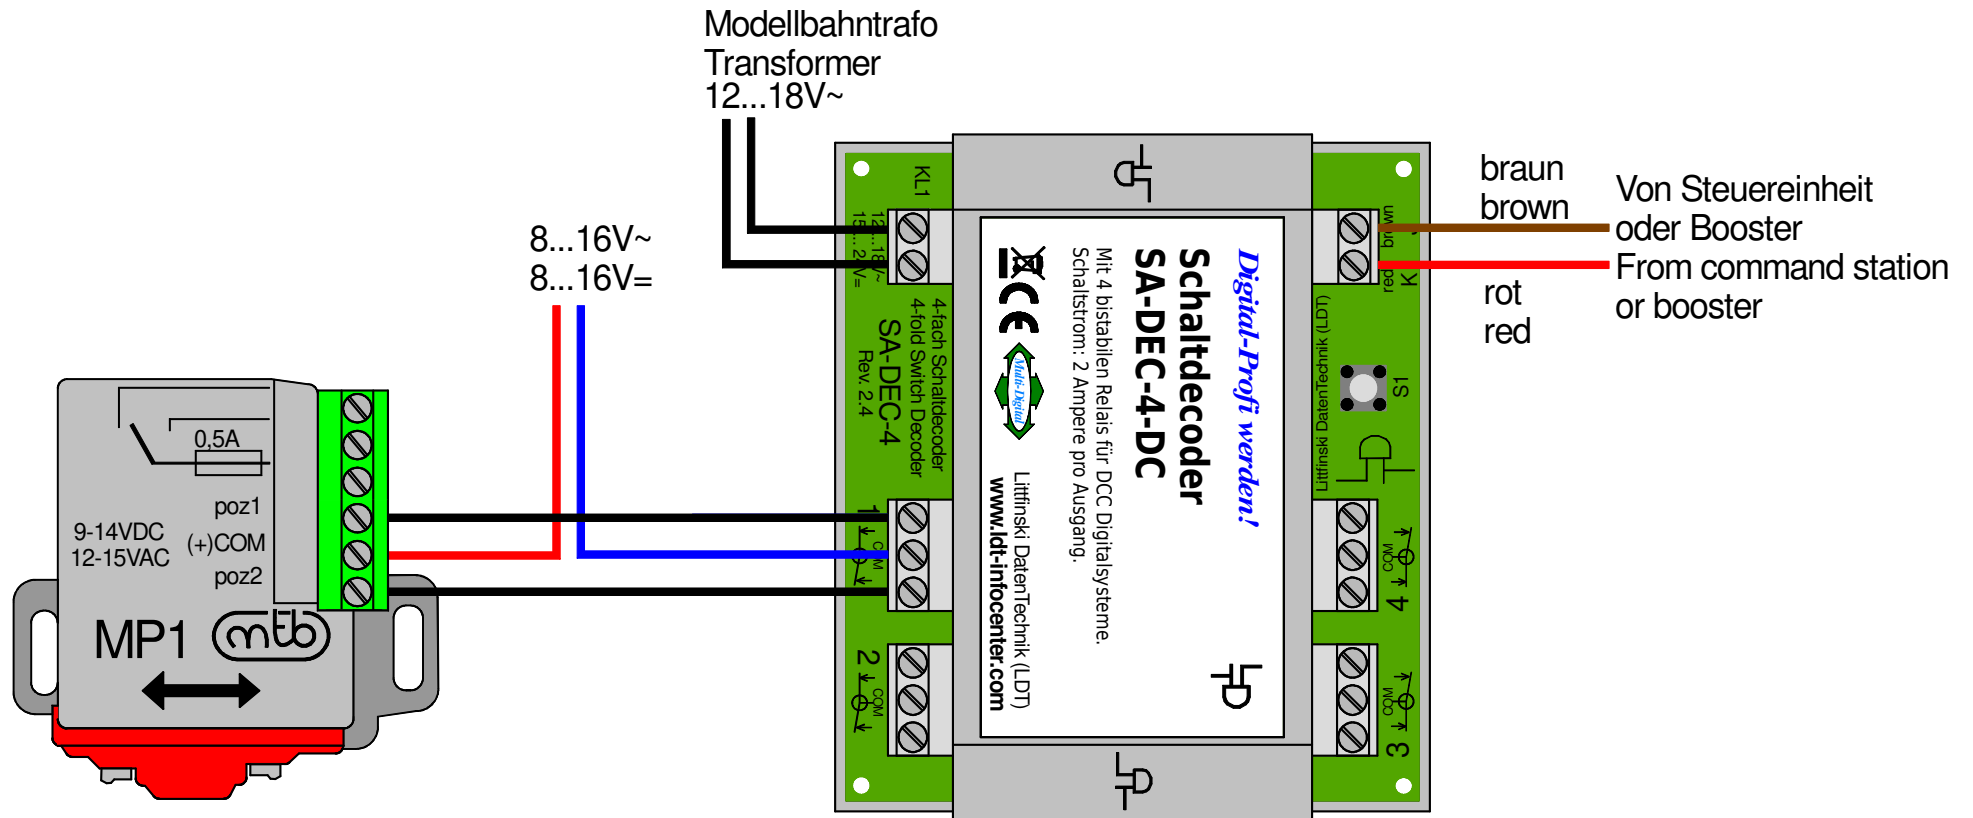

# Motorische Weichenantriebe MP1 von MTB digital stellen (SA-DEC-4-DC)

## Digital shifting the motor turnout drives MP1 of MTB (SA-DEC-4-DC)

Technische Änderungen und Irrtum vorbehalten.  
 Subject to technical changes and errors.  
 © 03/2022 by LDT