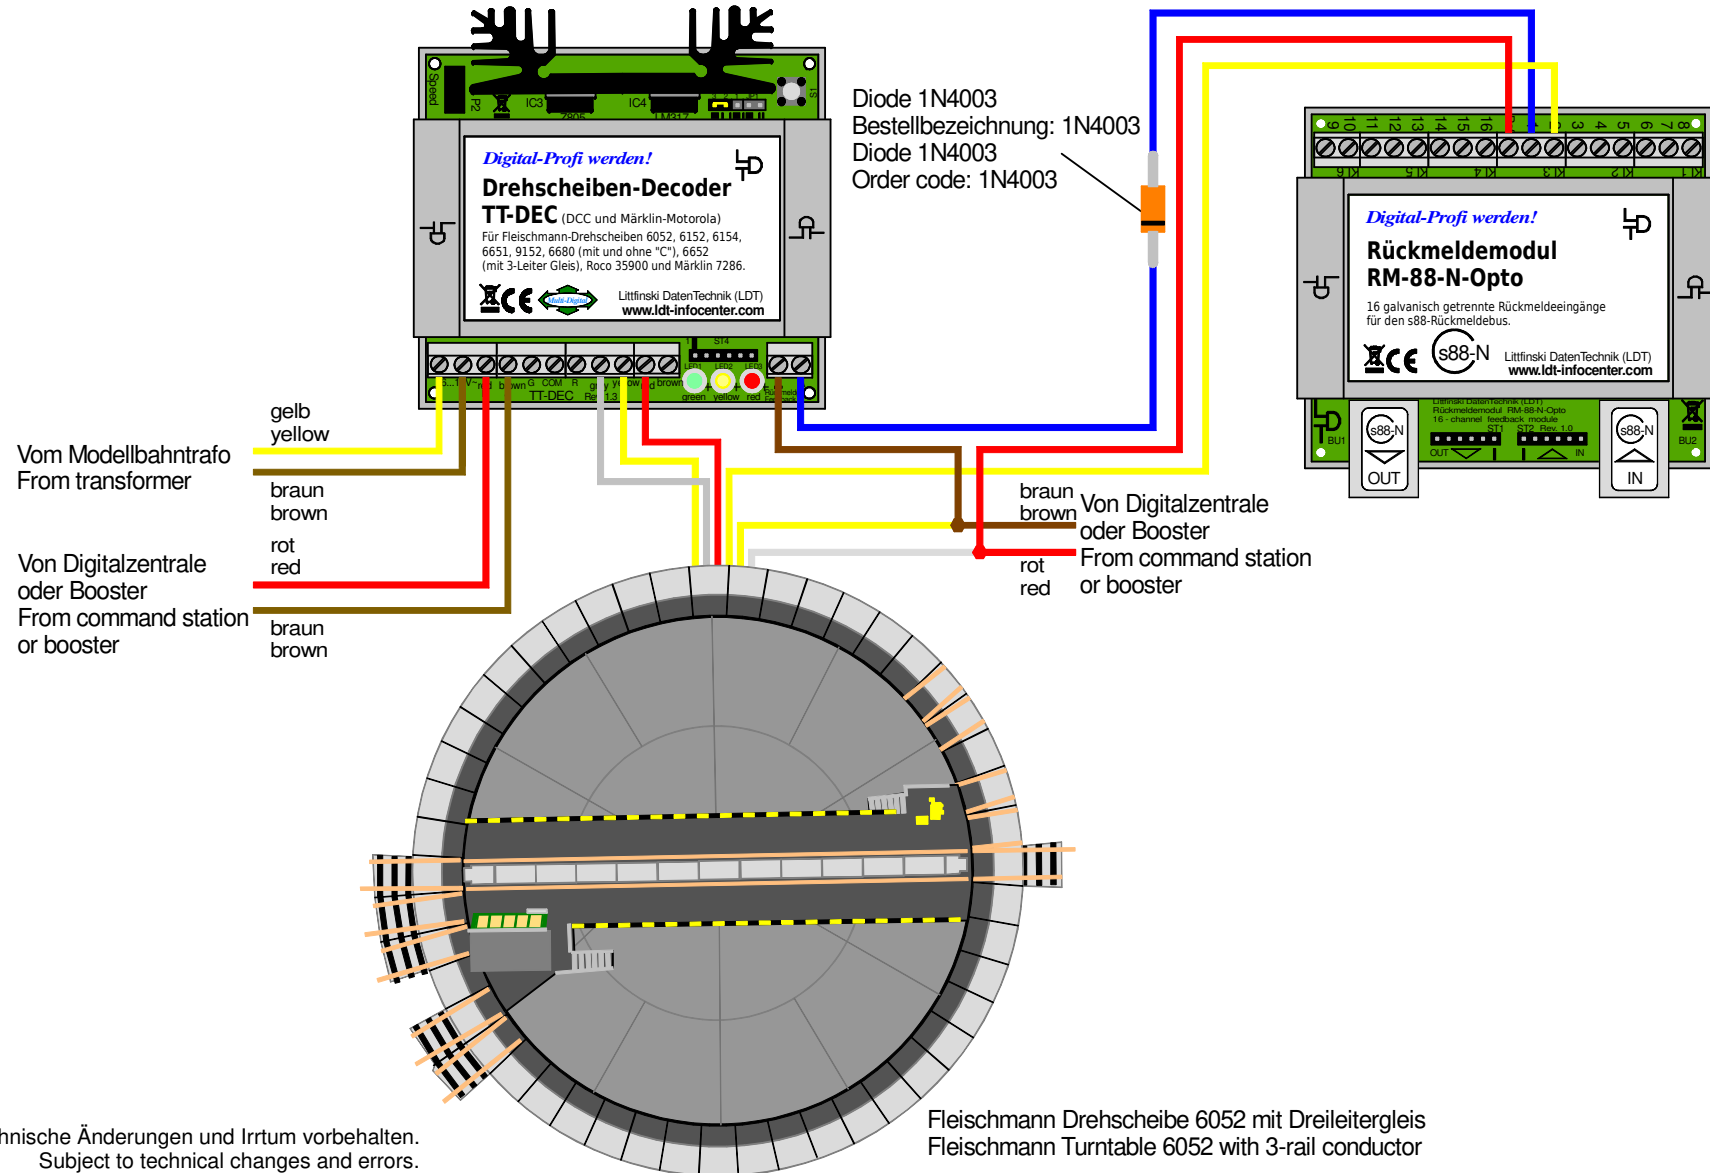

TT-DEC Rückmeldung (6052 mit 3-Leiter Bühne): Position erreicht und Bühnengleis belegt mit RM-88-N-O
TT-DEC Feedback report (6052 with 3-conductor bridge): Position received and turntable bridge track occupied by RM-88-N-O