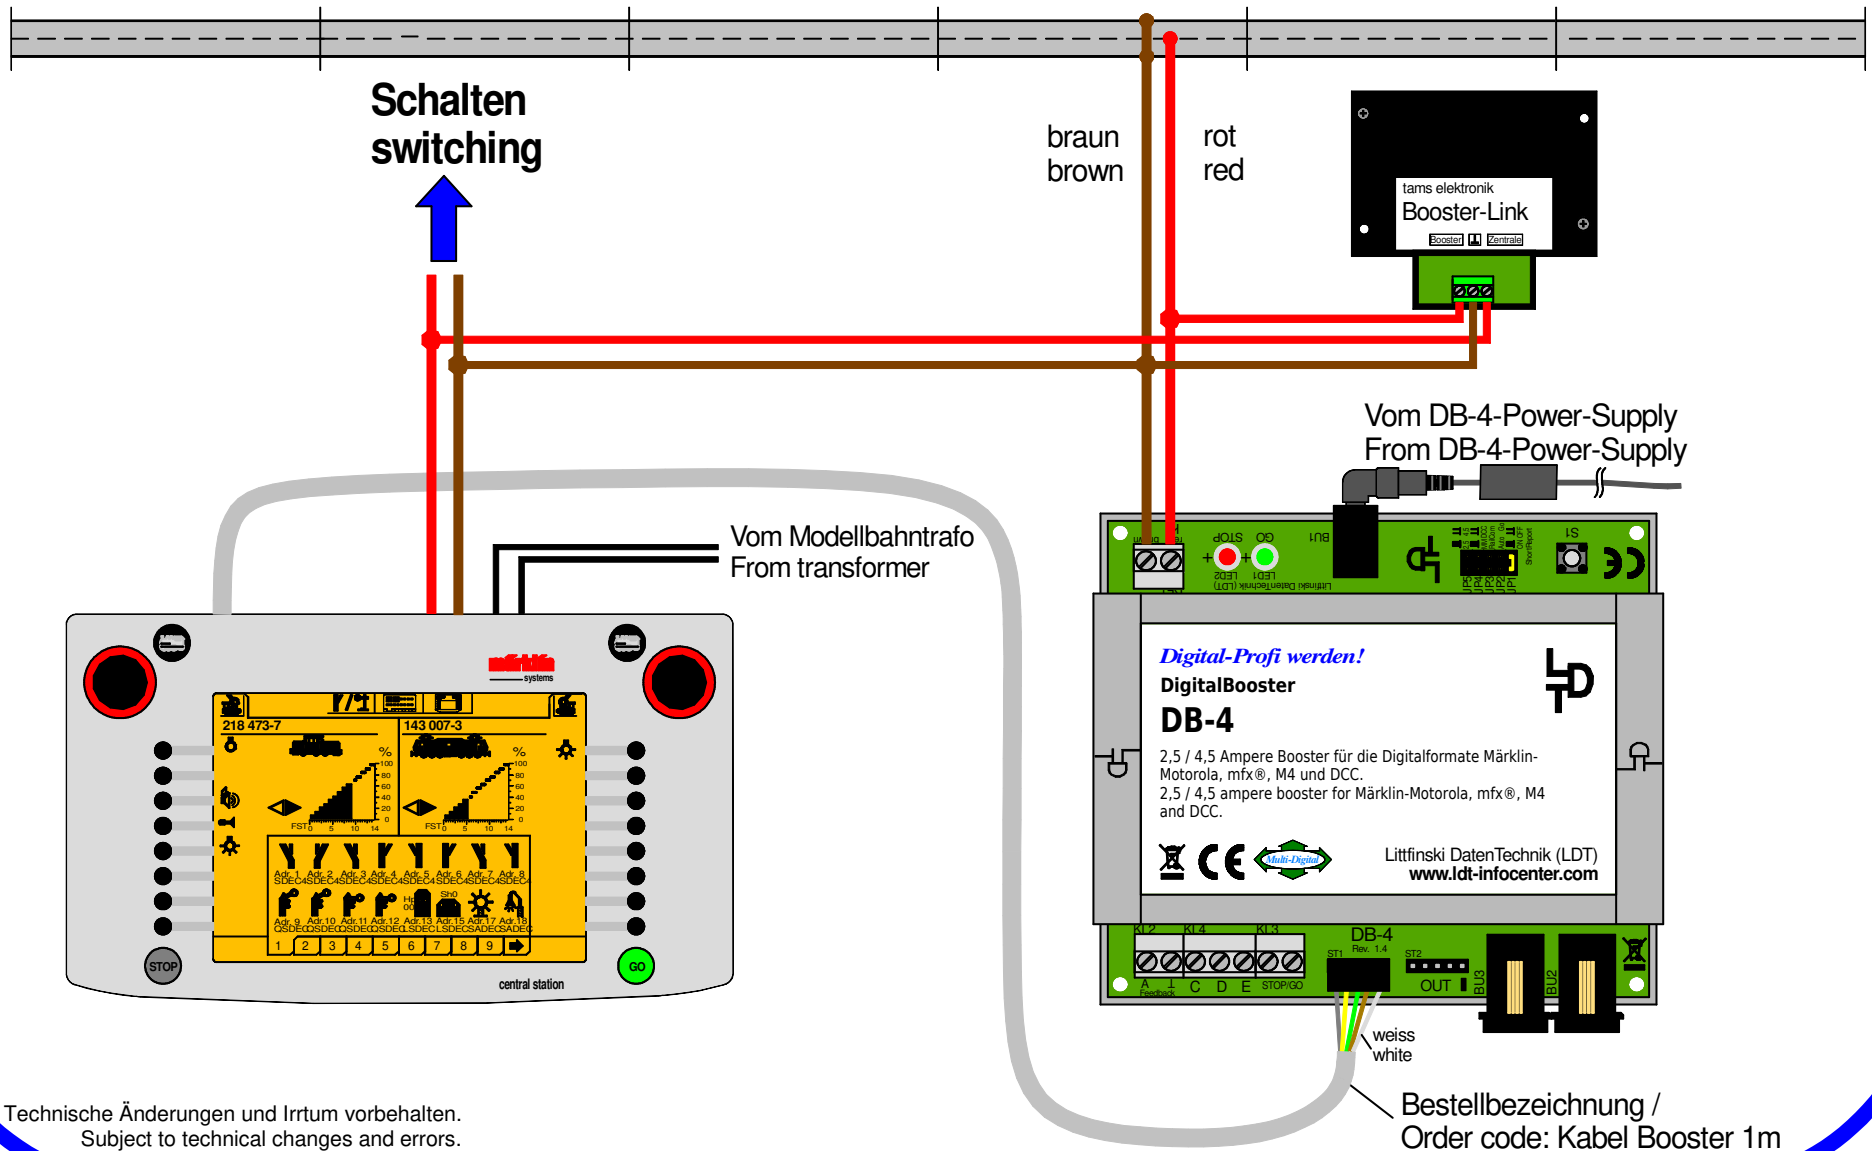

Central Station 1 und DigitalBooster DB-4 (3-Leiter Gleis): Booster-Link (Fa. Tams) integrieren

Central Station 1 and DigitalBooster DB-4 (3-rail conductor): Integrating Booster-Link (Fa. Tams)

Technische Änderungen und Irrtum vorbehalten.
 Subject to technical changes and errors.
 © 06/2020 by LDT

Bestellbezeichnung /
 Order code: Kabel Booster 1m