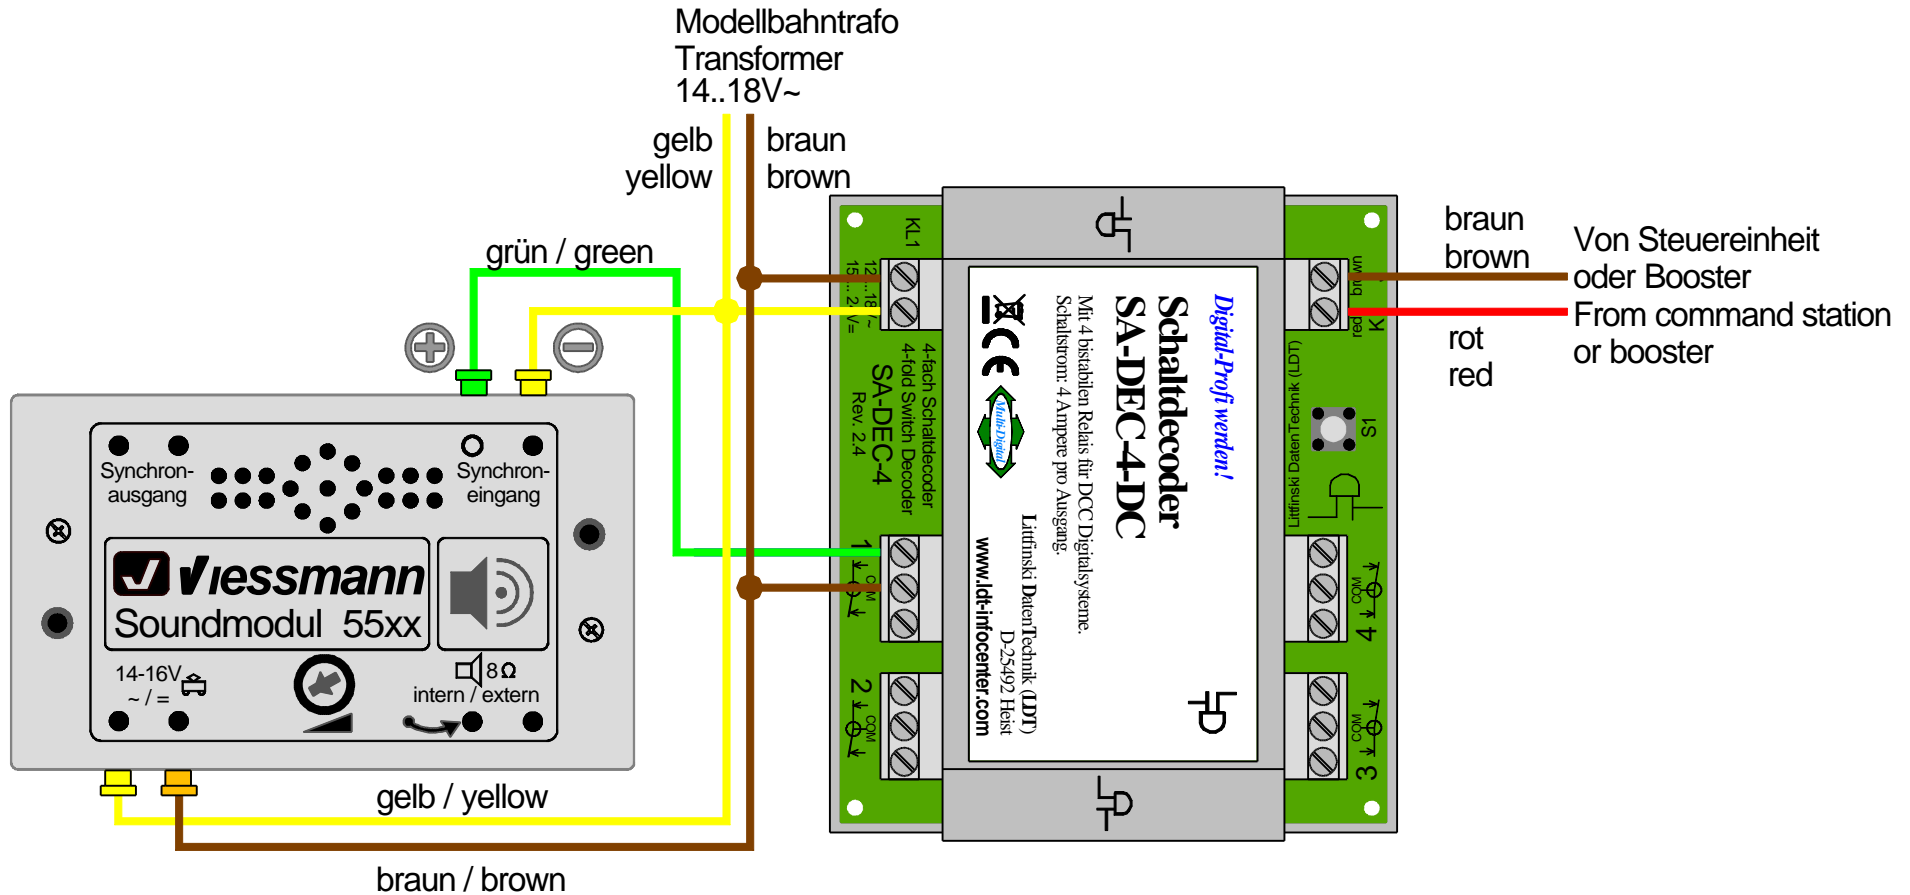

Viessmann Soundmodul 55xx ein- und ausschalten

Switching the Viessmann sound module 55xx ON and OFF

Technische Änderungen und Irrtum vorbehalten.
Subject to technical changes and errors.
© 03/2016 by LDT