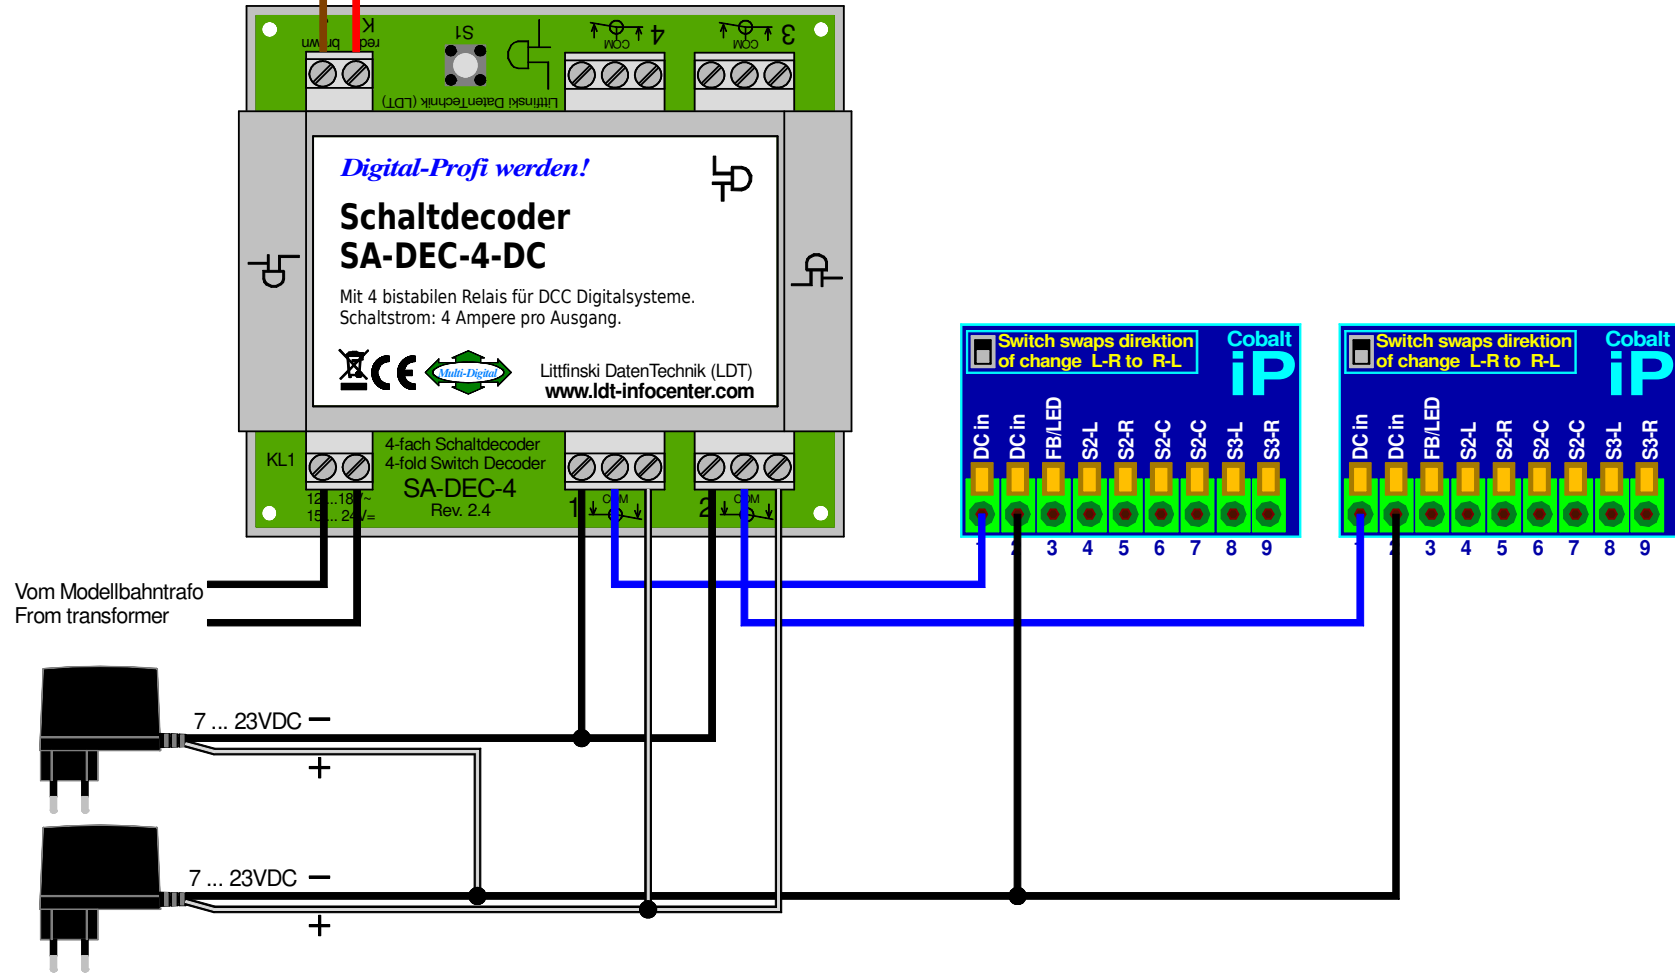

# Motorischen Antrieb Cobalt iP Analog stellen

## Switch Cobalt iP Analog motors

Von Steuereinheit  
oder Booster  
From command station  
or booster

braun  
brown

rot  
red

Technische Änderungen und Irrtum vorbehalten.  
Subject to technical changes and errors.