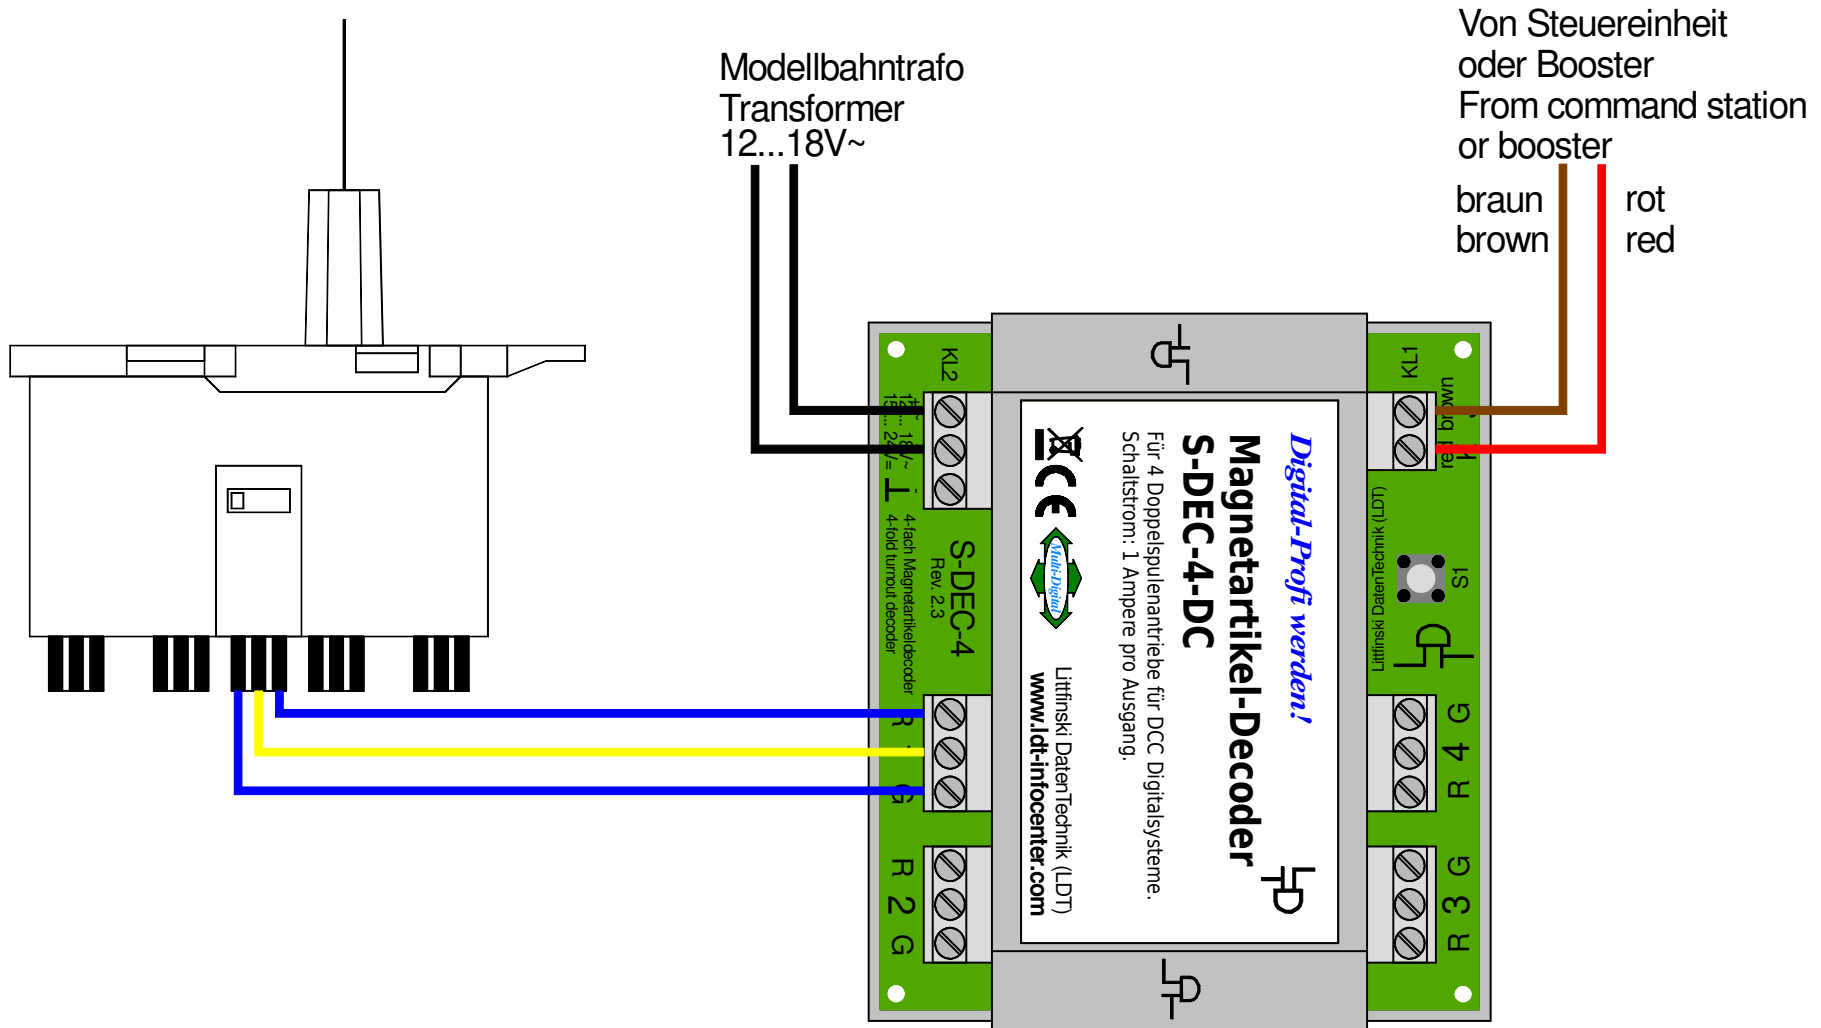

Roco Unterflurantrieb 10030 anschließen

Connect Roco under baseboard motor 10030

Technische Änderungen und Irrtum vorbehalten.
Subject to technical changes and errors.

© 02/2020 by LDT