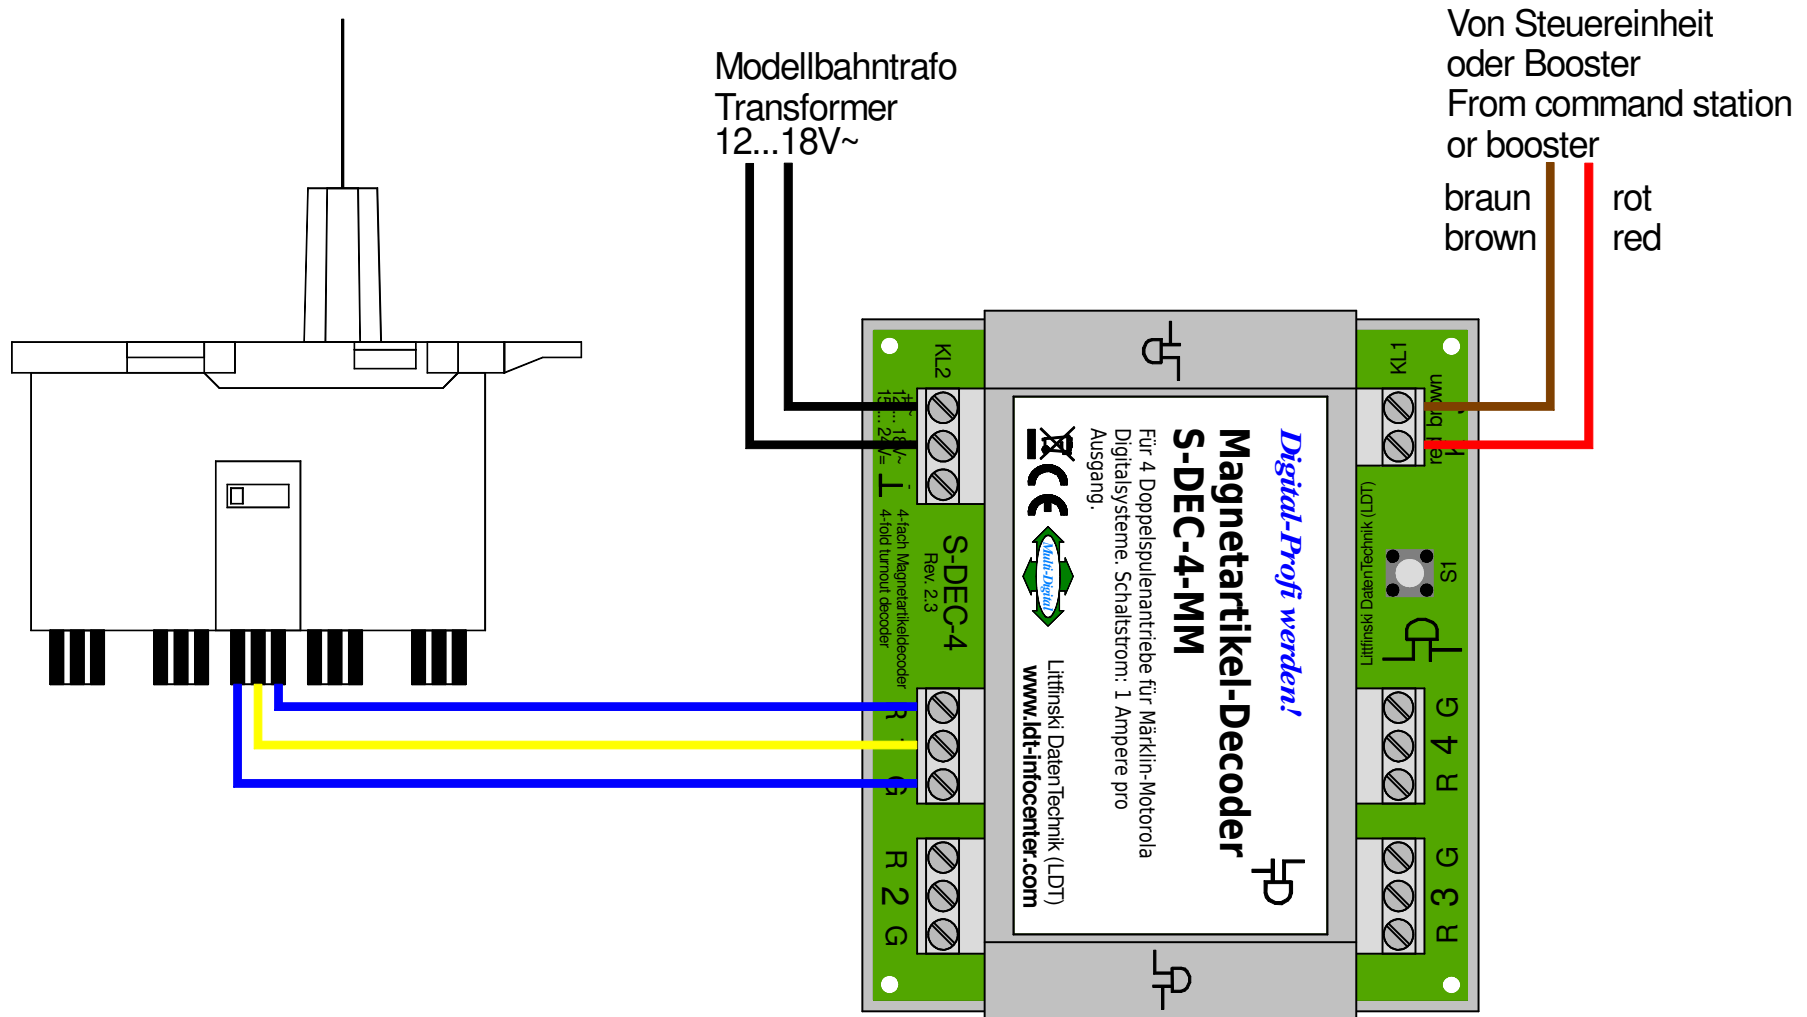

Roco Unterflurantrieb 10030 anschließen

Connect Roco under baseboard motor 10030

Technische Änderungen und Irrtum vorbehalten.
 Subject to technical changes and errors.
 © 01/2020 by LDT