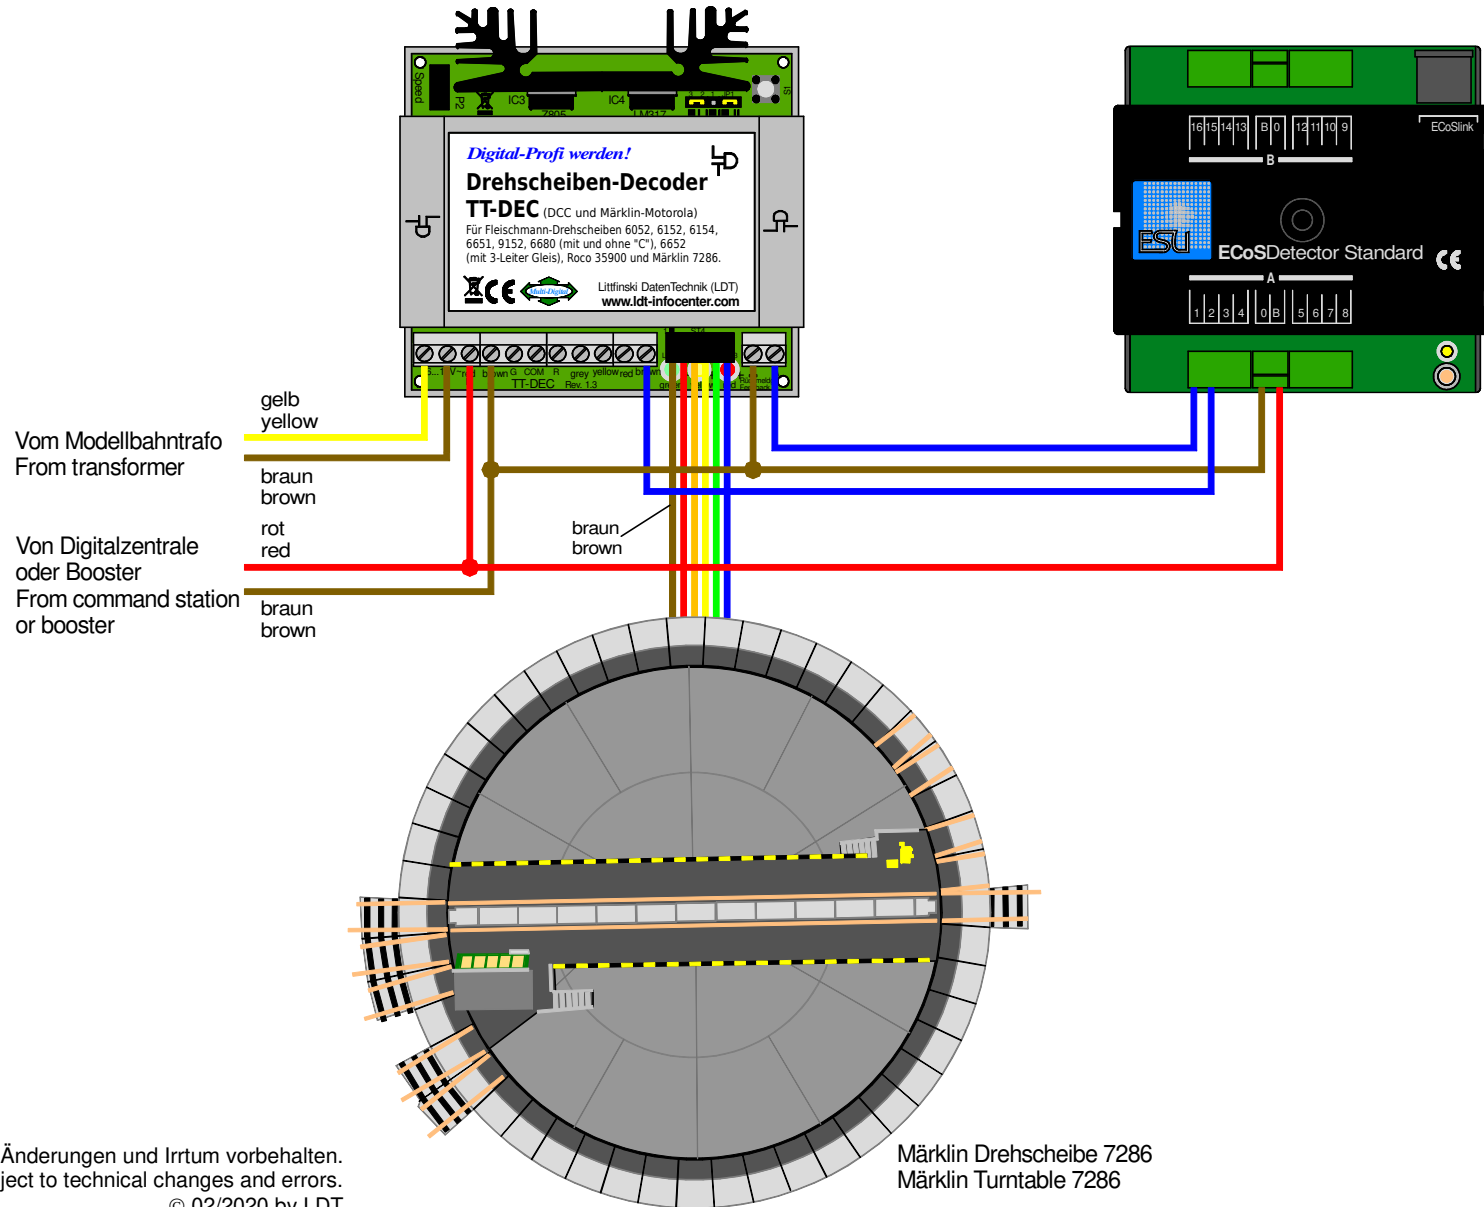

TT-DEC Rückmeldung: Position erreicht und Bühnengleis belegt mit ECoSDetector Standard 50096

TT-DEC Feedback report: Position received and turntable bridge track occupied by ECoSDetector Standard 50096

Technische Änderungen und Irrtum vorbehalten.
Subject to technical changes and errors.
© 02/2020 by LDT

Märklin Drehscheibe 7286
Märklin Turntable 7286