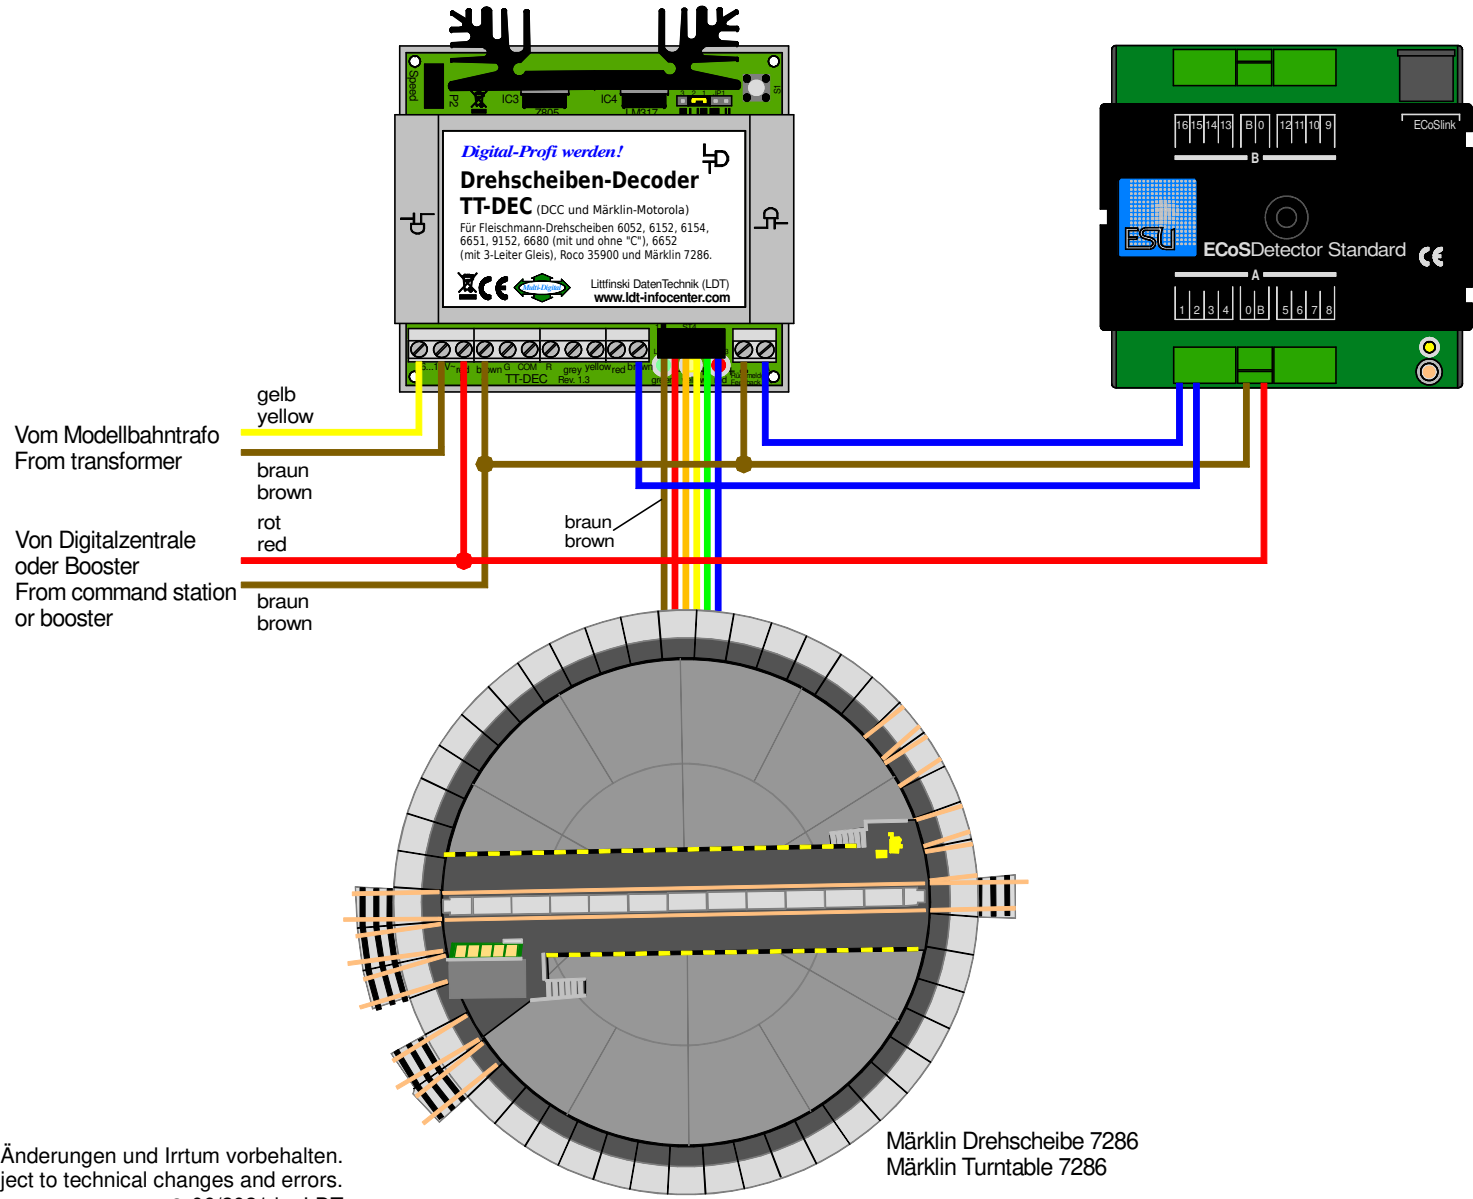

TT-DEC Rückmeldung: Position erreicht und Bühnengleis belegt mit ECoSDetector Standard 50096

TT-DEC Feedback report: Position received and turntable bridge track occupied by ECoSDetector Standard 50096

Technische Änderungen und Irrtum vorbehalten.
Subject to technical changes and errors.
© 06/2021 by LDT

Märklin Drehscheibe 7286
Märklin Turntable 7286