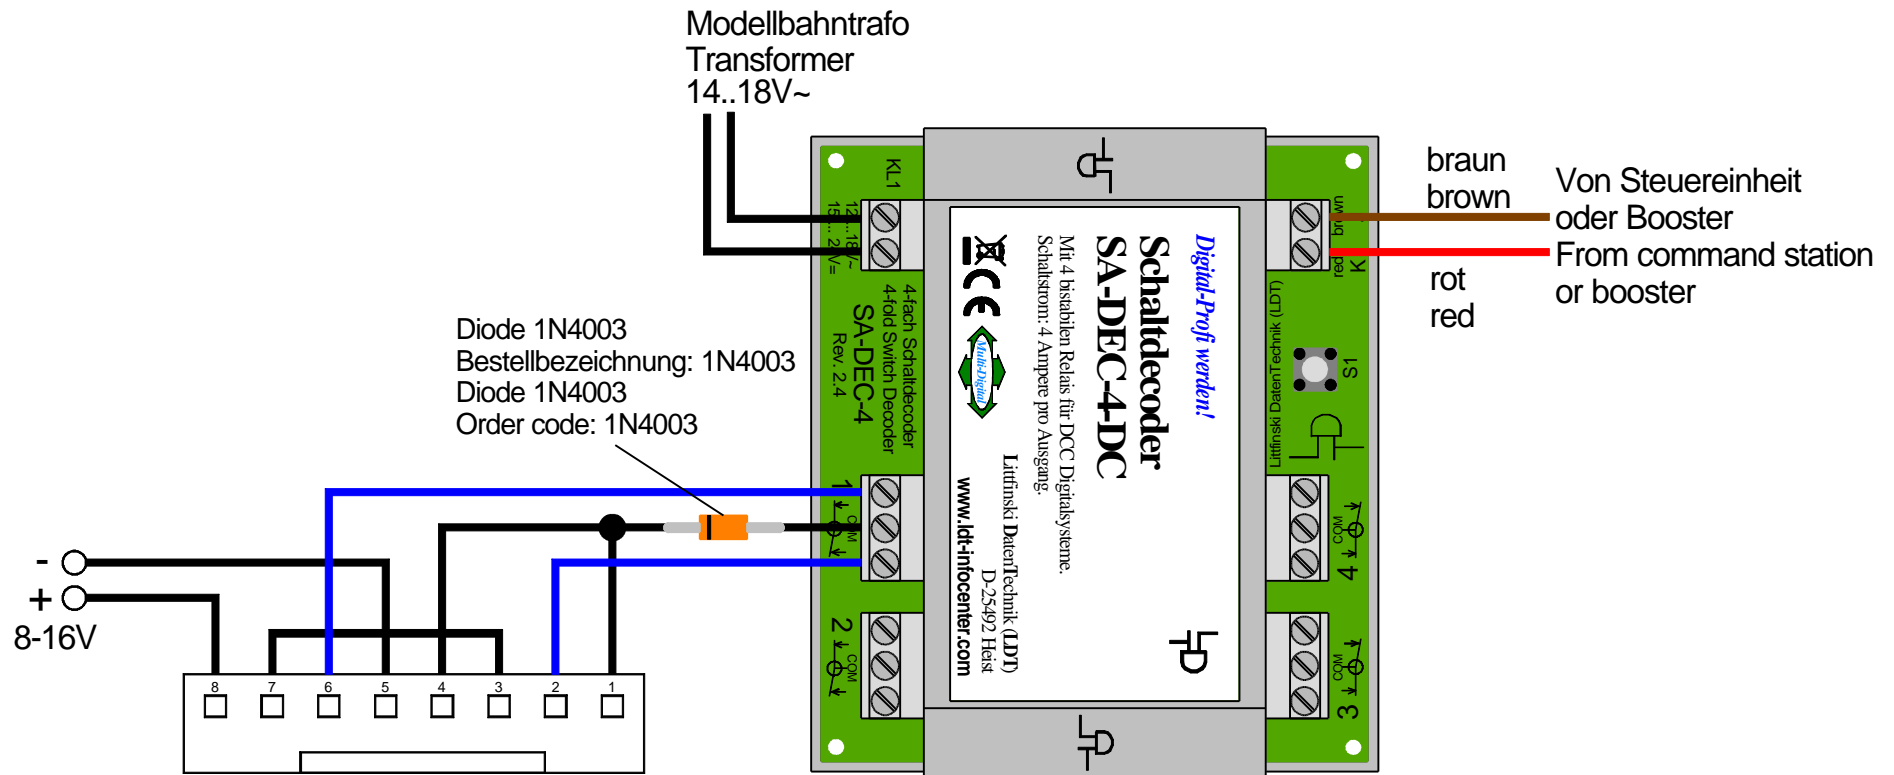

Motorischen Antrieb von Lux (Art.-Nr. 9082) stellen

Shifting motor drives of Lux (Part No. 9082)

Technische Änderungen und Irrtum vorbehalten.
Subject to technical changes and errors.
© 01/2016 by LDT