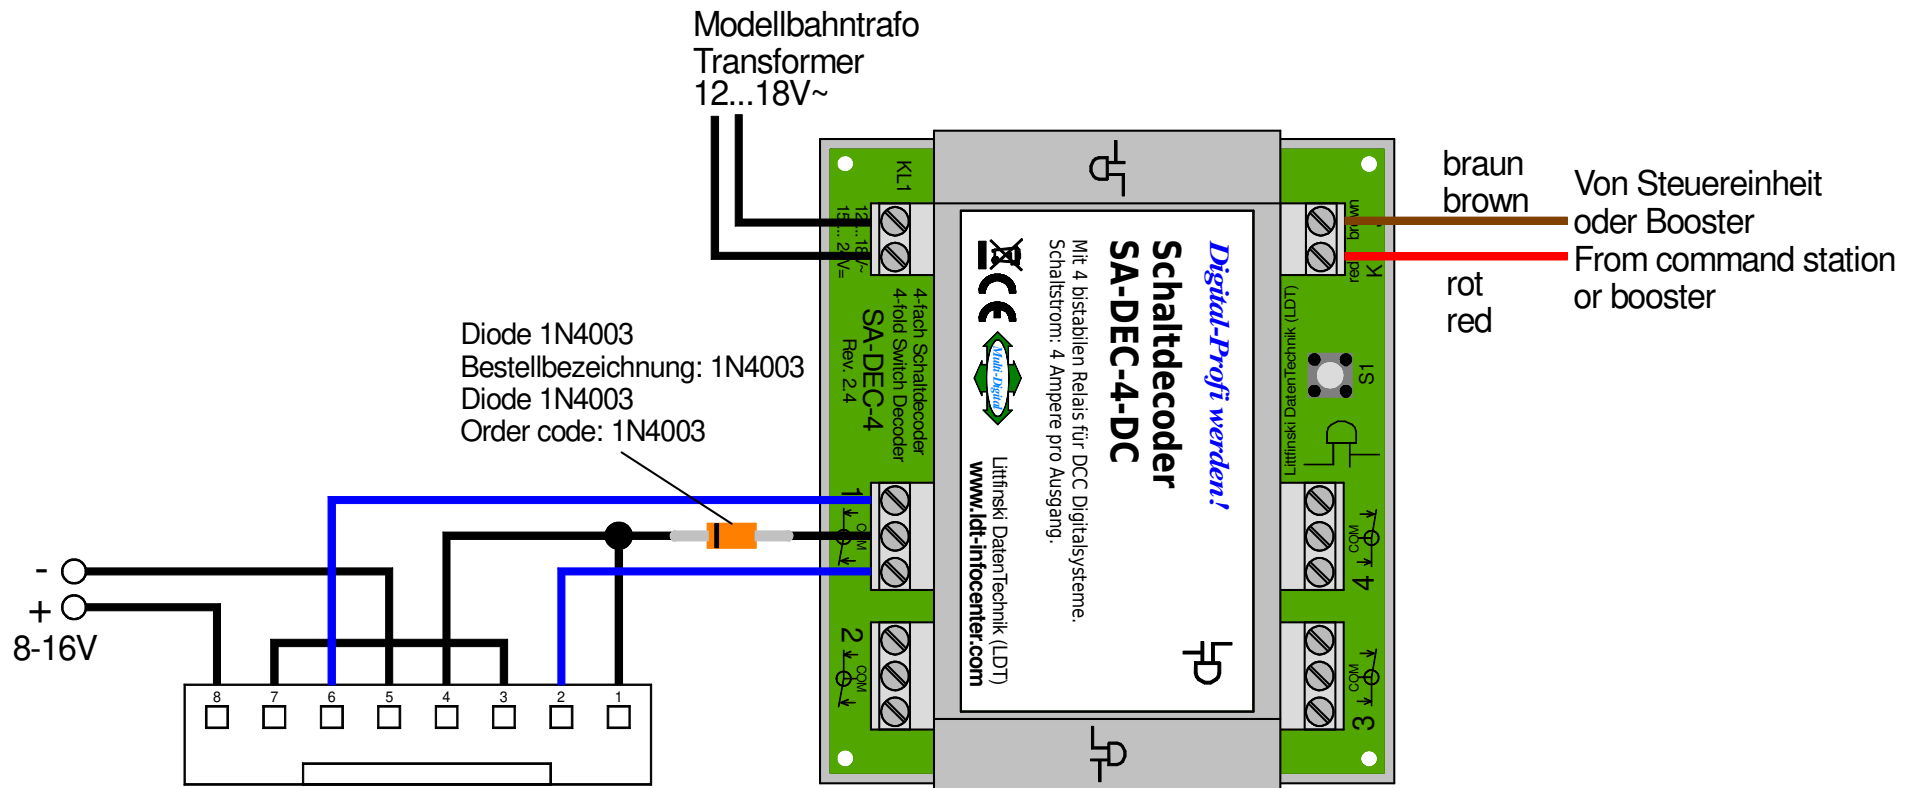

Motorischen Antrieb von Lux (Art.-Nr. 9082) stellen

Shifting motor drives of Lux (Part No. 9082)

Technische Änderungen und Irrtum vorbehalten.
Subject to technical changes and errors.

© 01/2020 by LDT