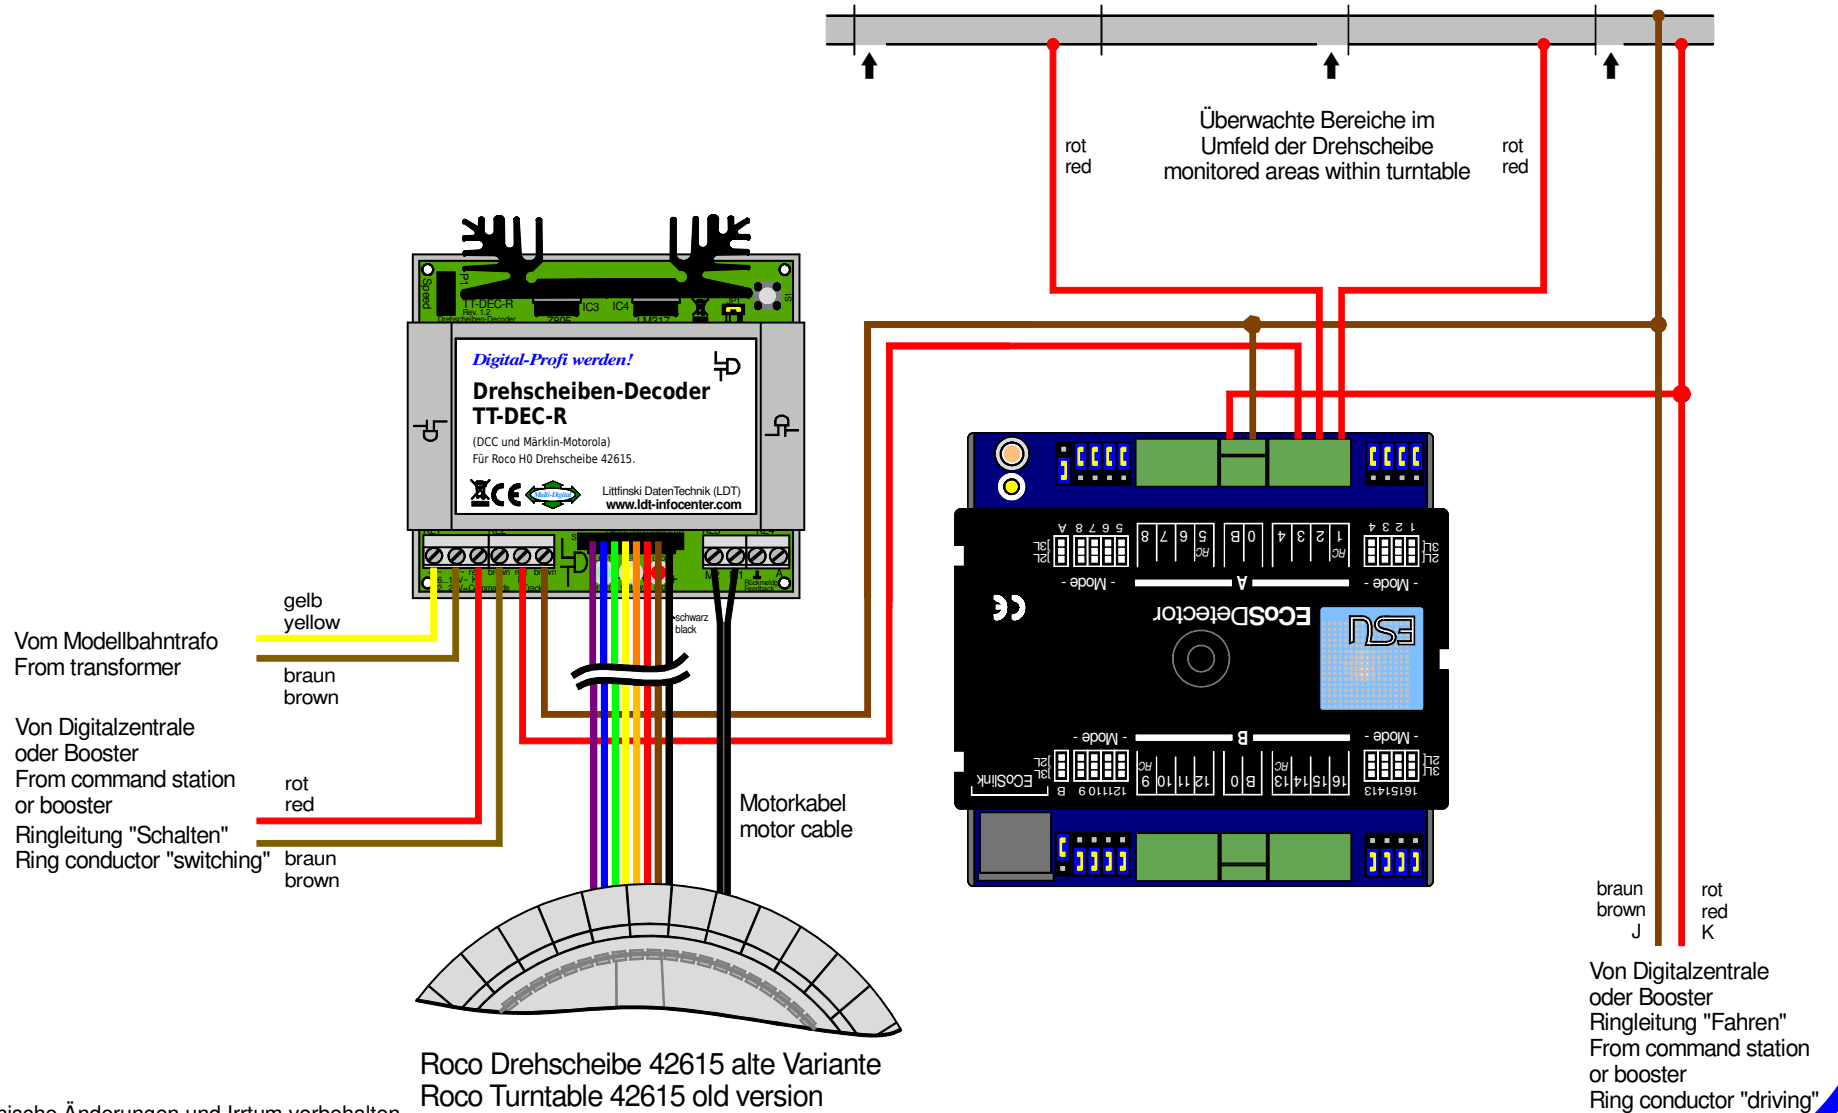

TT-DEC-R Rückmeldung: Bühnengleis belegt mit ECoSDetector 50094

TT-DEC-R Feedback report: Turntable bridge track occupied by ECoSDetector 50094

Technische Änderungen und Irrtum vorbehalten.
Subject to technical changes and errors.