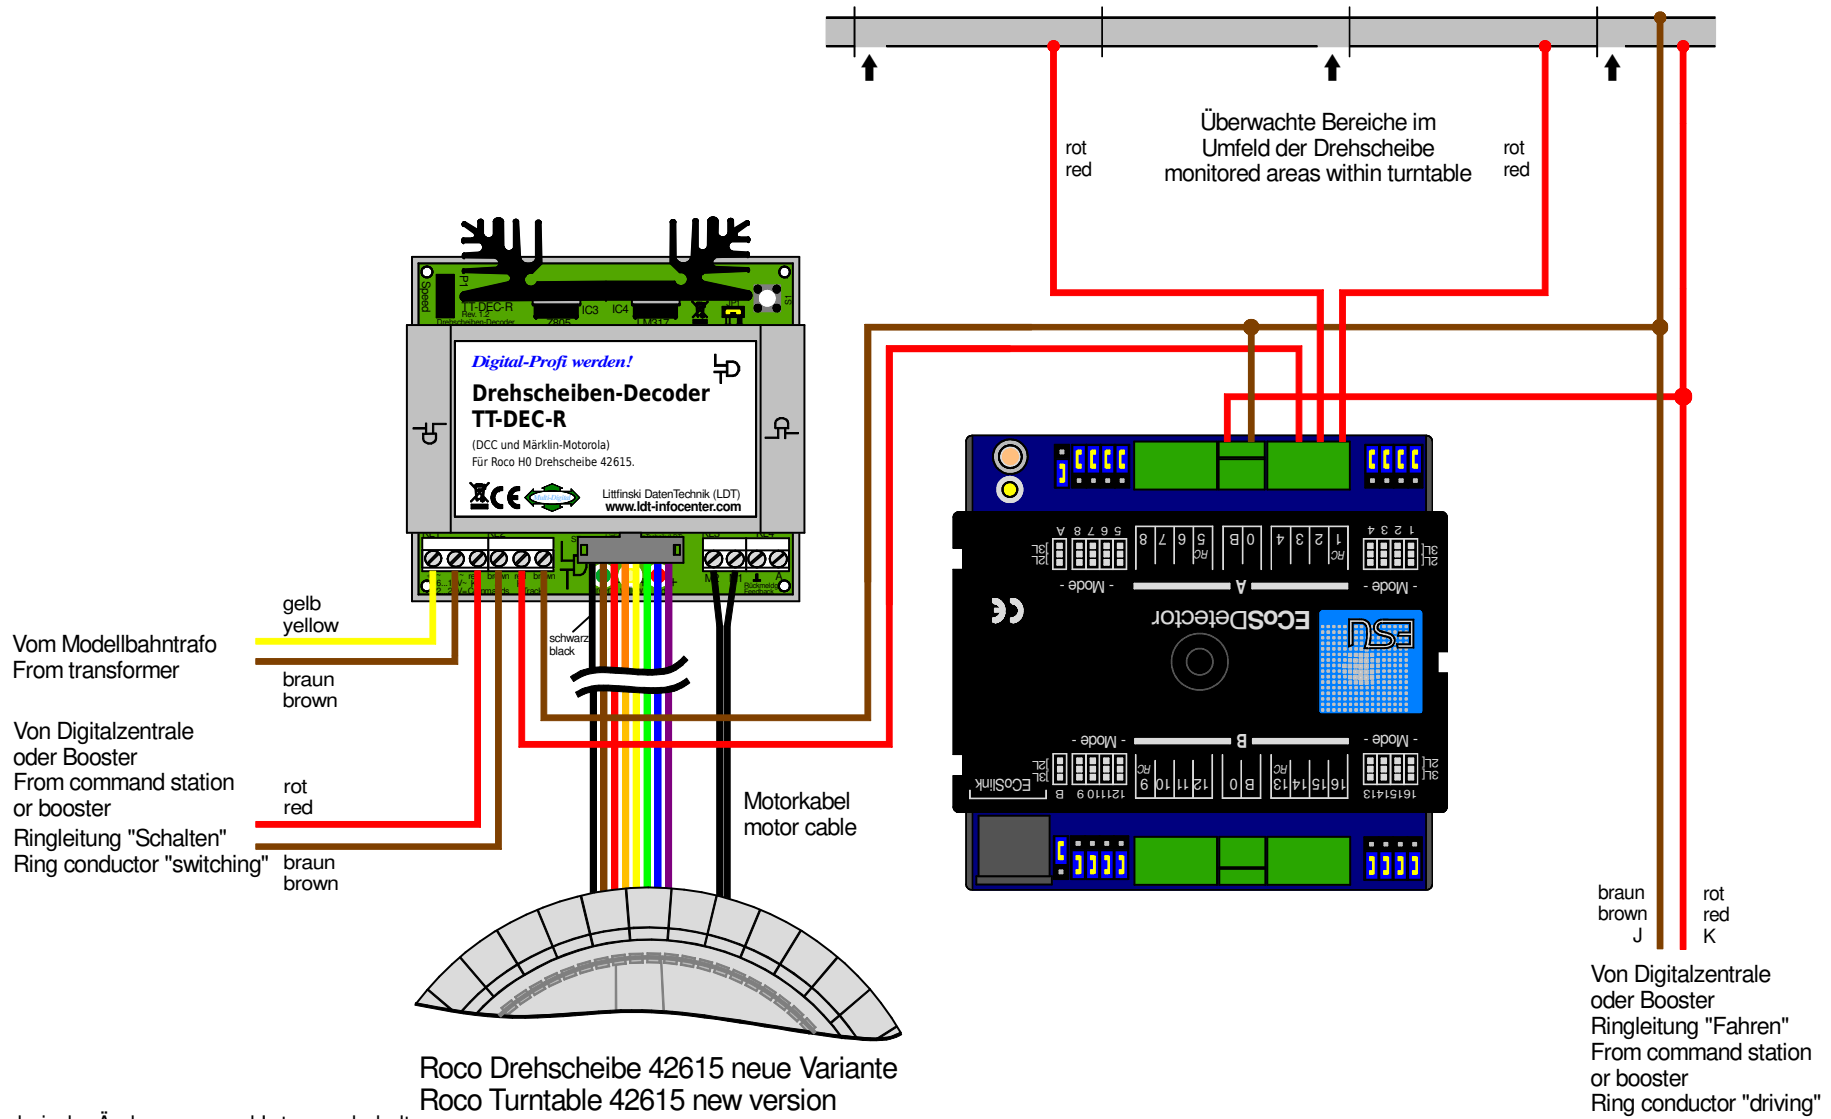

TT-DEC-R Rückmeldung: Bühnengleis belegt mit ECoSDetector 50094

TT-DEC-R Feedback report: Turntable bridge track occupied by ECoSDetector 50094

Technische Änderungen und Irrtum vorbehalten.
Subject to technical changes and errors.