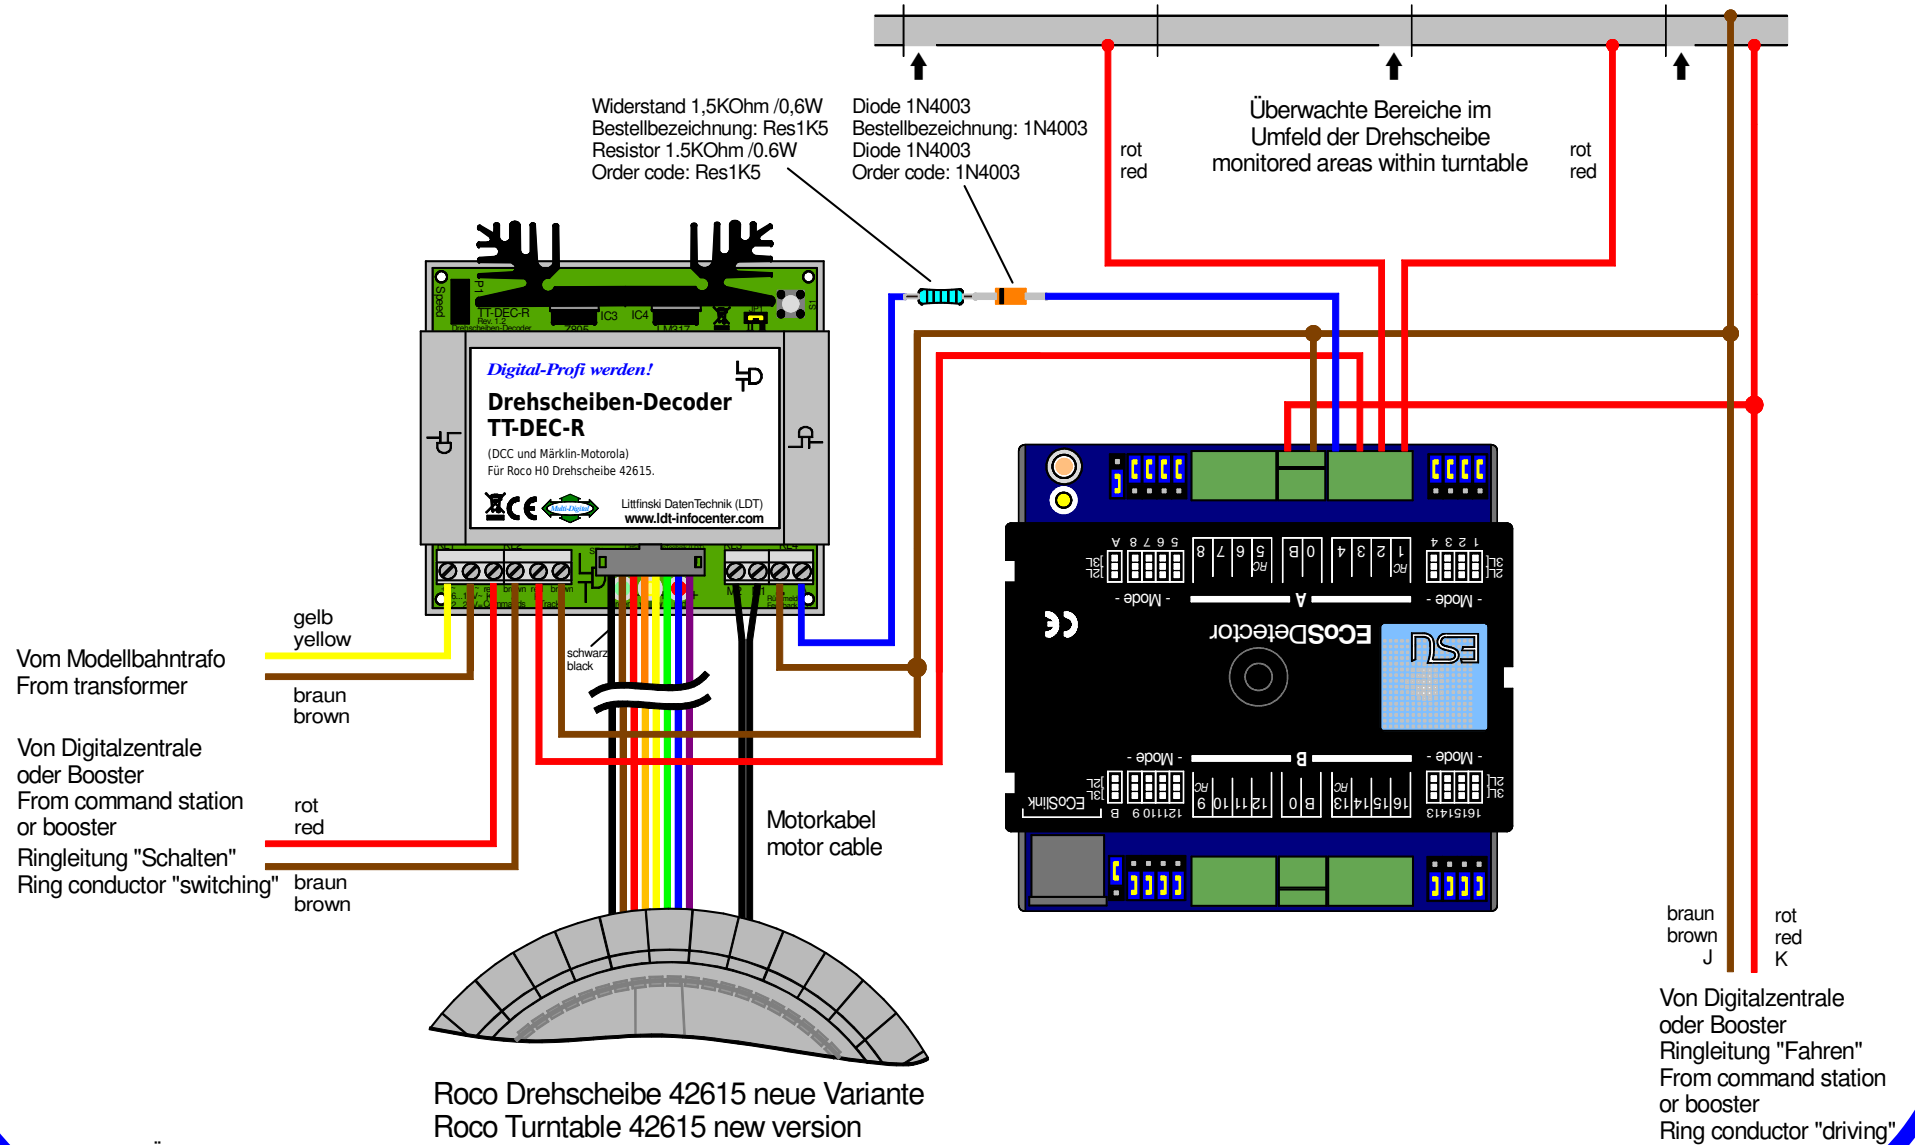

TT-DEC-R Rückmeldung: Position erreicht und Bühnengleis belegt mit ECoSDetector 50094

TT-DEC-R Feedback report: Position received and turntable bridge track occupied by ECoSDetector 50094

Technische Änderungen und Irrtum vorbehalten.
Subject to technical changes and errors.