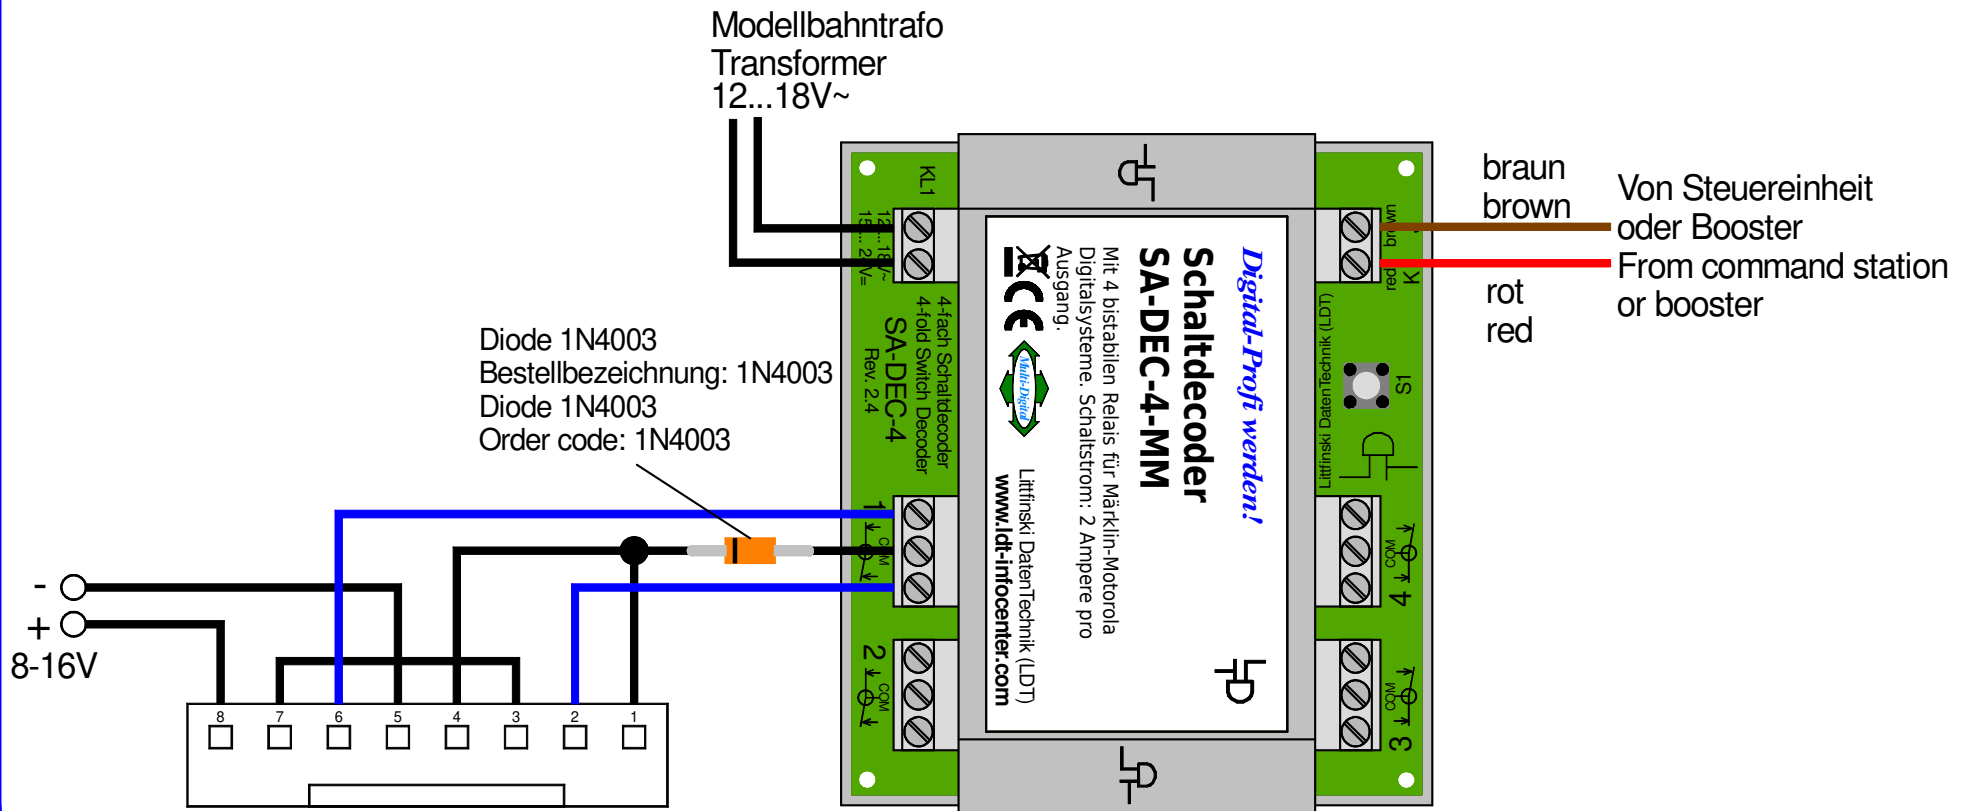

Motorischen Antrieb von Lux (Art.-Nr. 9082) stellen

Shifting motor drives of Lux (Part No. 9082)

Technische Änderungen und Irrtum vorbehalten.
Subject to technical changes and errors.

© 03/2022 by LDT